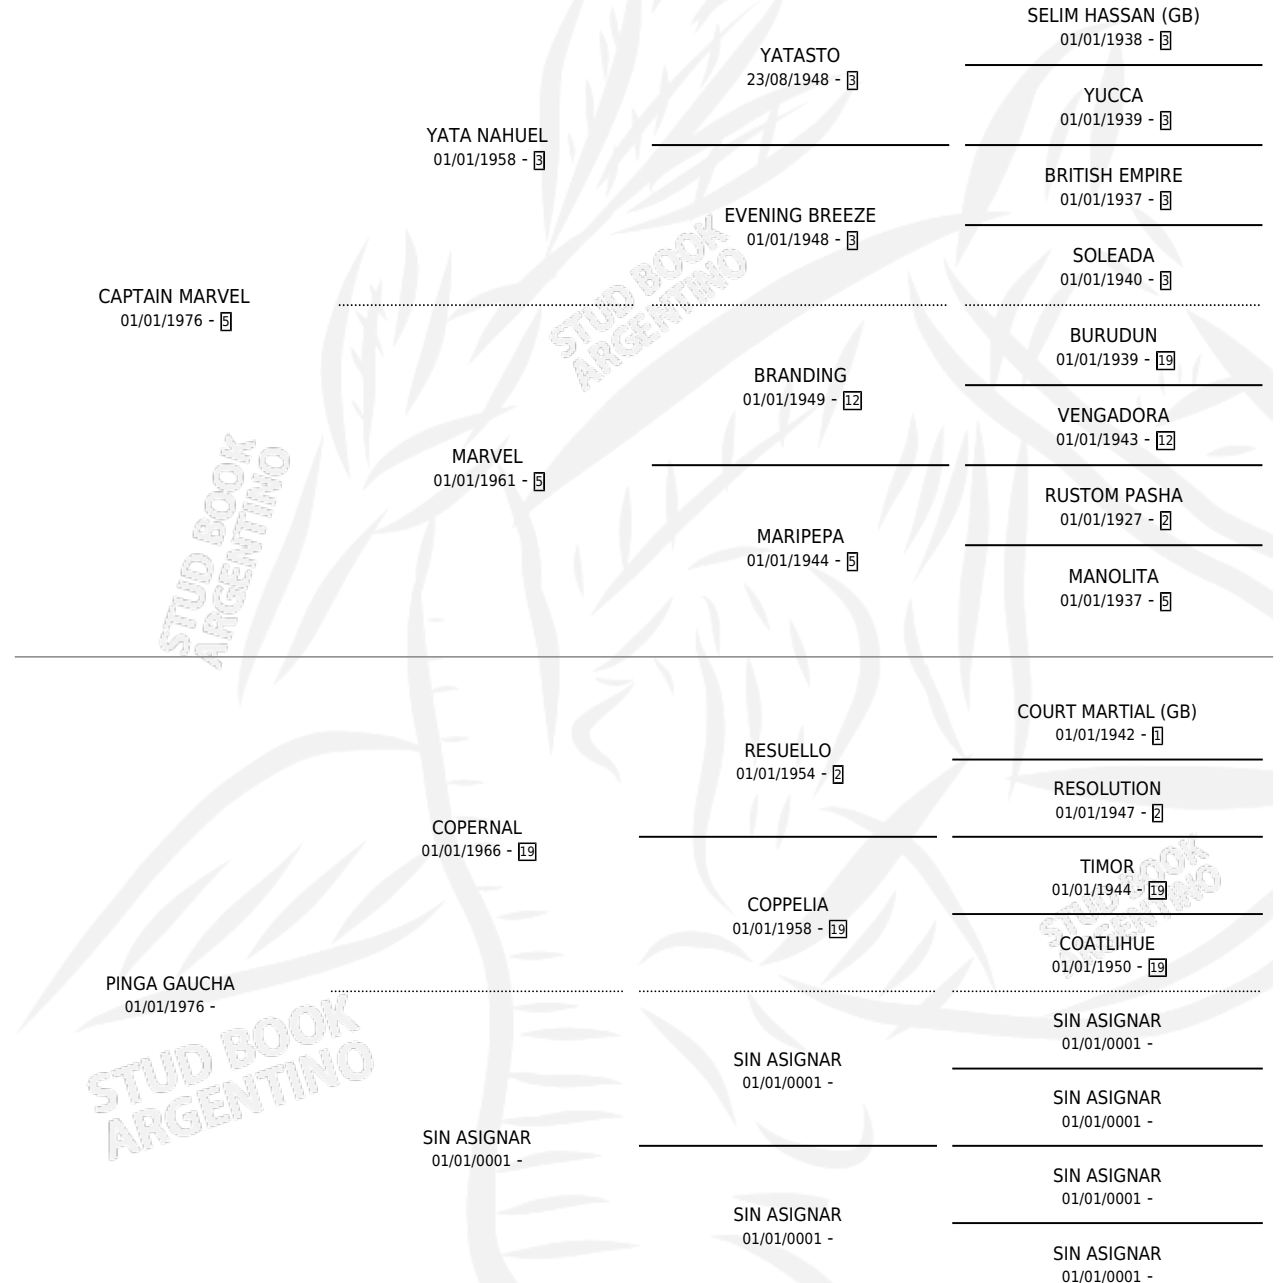

EL COPETON

por CAPTAIN MARVEL y PINGA GAUCHA por COPERNAL

Argentina · Macho · Alazan · SP · 14/11/1989
Familia · Volumen 33

ESTADO

TIPIFICACIÓN SANGUÍNEA	X
TIPIFICACIÓN POR ADN	X
PASAPORTE	X
IDENTIFICACIÓN POR MICROCHIP	X
REPRODUCTOR	X

Lugar de nacimiento: La Brisa

Criador: Sin dato

PEDIGREE

CAMPAÑA

Solo carreras oficiales de Argentina

POR EDAD

EDAD	CC	1°	2°	3°	4°	5°	NP	CLC	CLG	CLCG1	CLGG1	IMPORTE	GANANCIA / CC
5 AÑOS	1	0	1	0	0	0	0	0	0	0	0	\$1,014	\$1,014
TOTALES	1	0	1	0	0	0	0	0	0	0	0	\$1,014	\$1,014
%		0.0%	100%	0.0%	0.0%	0.0%	0.0%	0.0%	0.0%	0.0%	0.0%		