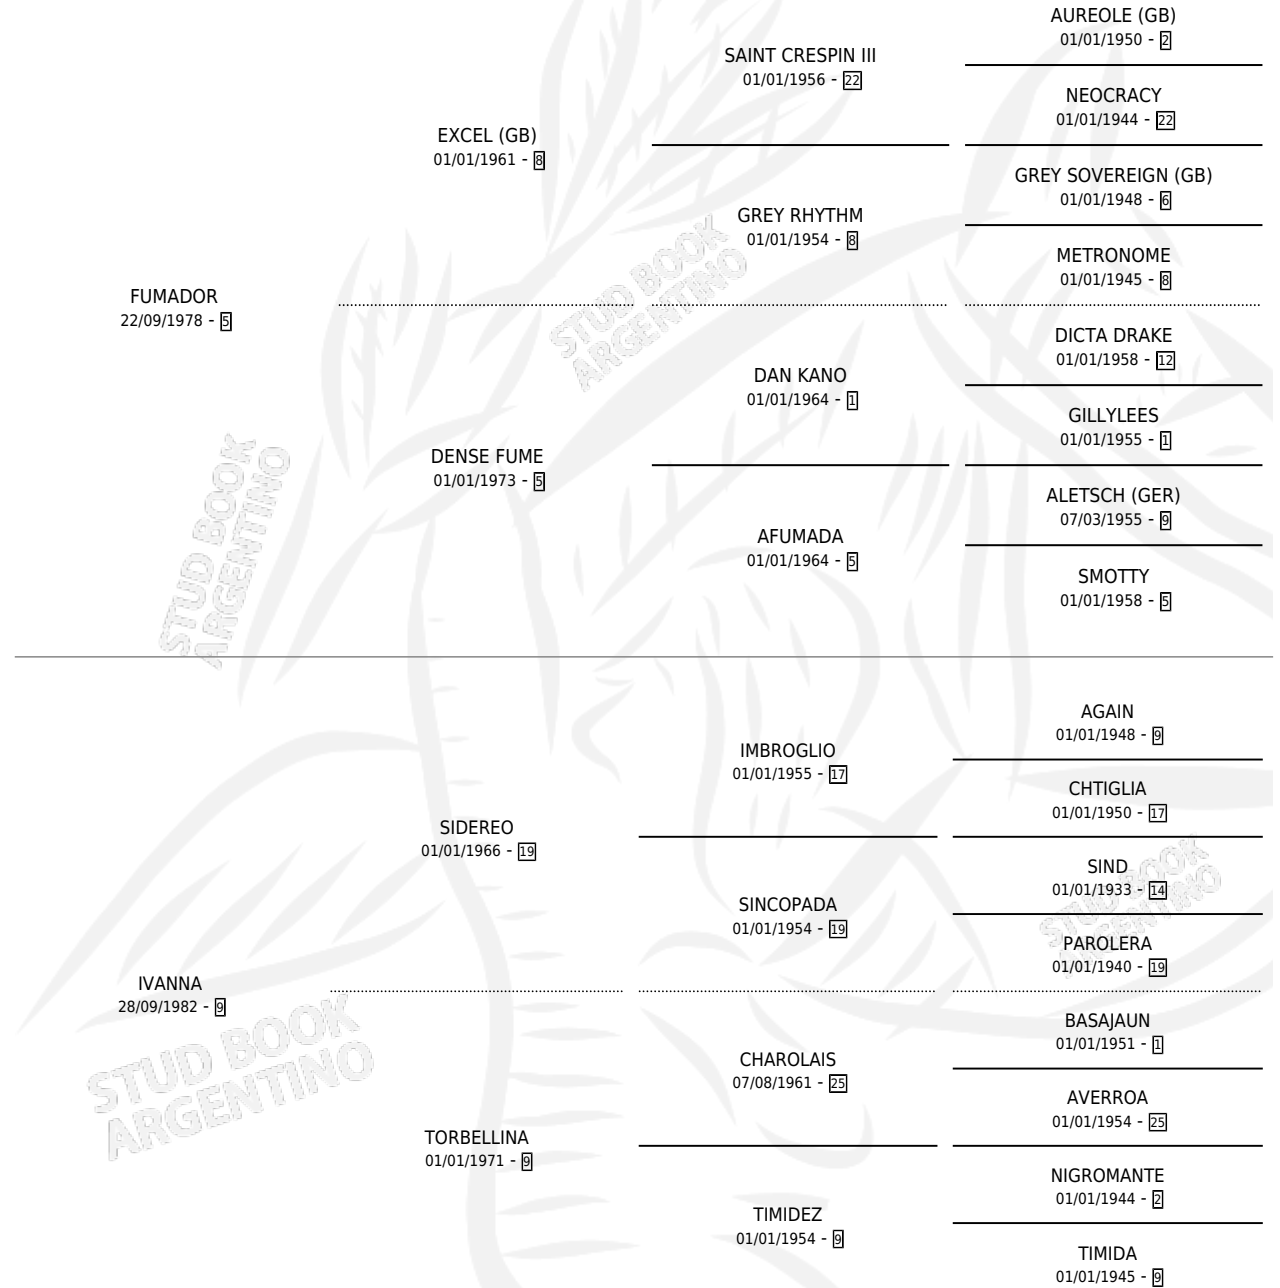

EVA

por **FUMADOR** y **IVANNA** por **SIDereo**

Argentina · Hembra · Zaino · SP · 11/11/1989
Familia 9-b · Volumen 33

ESTADO

TIPIFICACIÓN SANGUÍNEA	✓
TIPIFICACIÓN POR ADN	✓
PASAPORTE	X
IDENTIFICACIÓN POR MICROCHIP	X
REPRODUCTOR	✓

Lugar de nacimiento: Las Dos Bochitas

Criador: Sin dato

~

HIJOS

	MACHOS	HEMBRAS
7 NACIERON	4	3
6 CORRIERON	4	2
3 GANARON	1	2
0 GANADORES CL	0 GANADORES GR	0 GANADORES G1

PEDIGREE