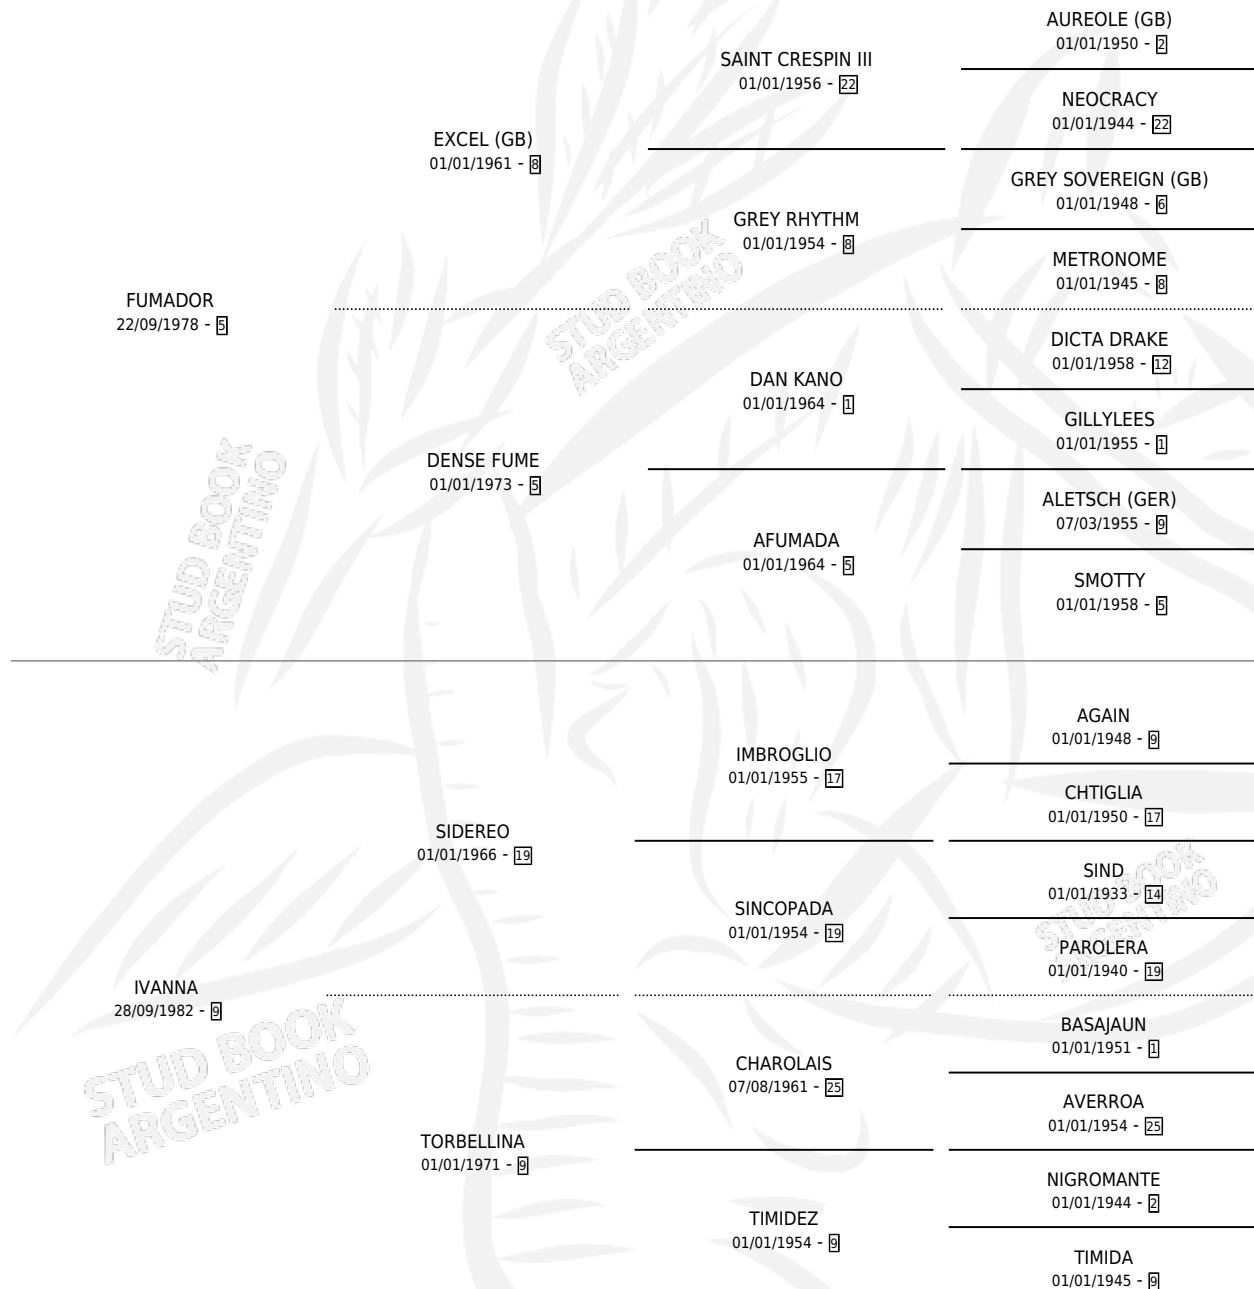

Lugar de nacimiento: Las Dos Bochitas

Criador: Sin dato

~

HIJOS

	MACHOS	HEMBRAS
7 NACIERON	4	3
6 CORRIERON	4	2
3 GANARON	1	2
0 GANADORES CL	0 GANADORES GR	0 GANADORES G1

PEDIGREE

CAMPAÑA

Solo carreras oficiales de Argentina