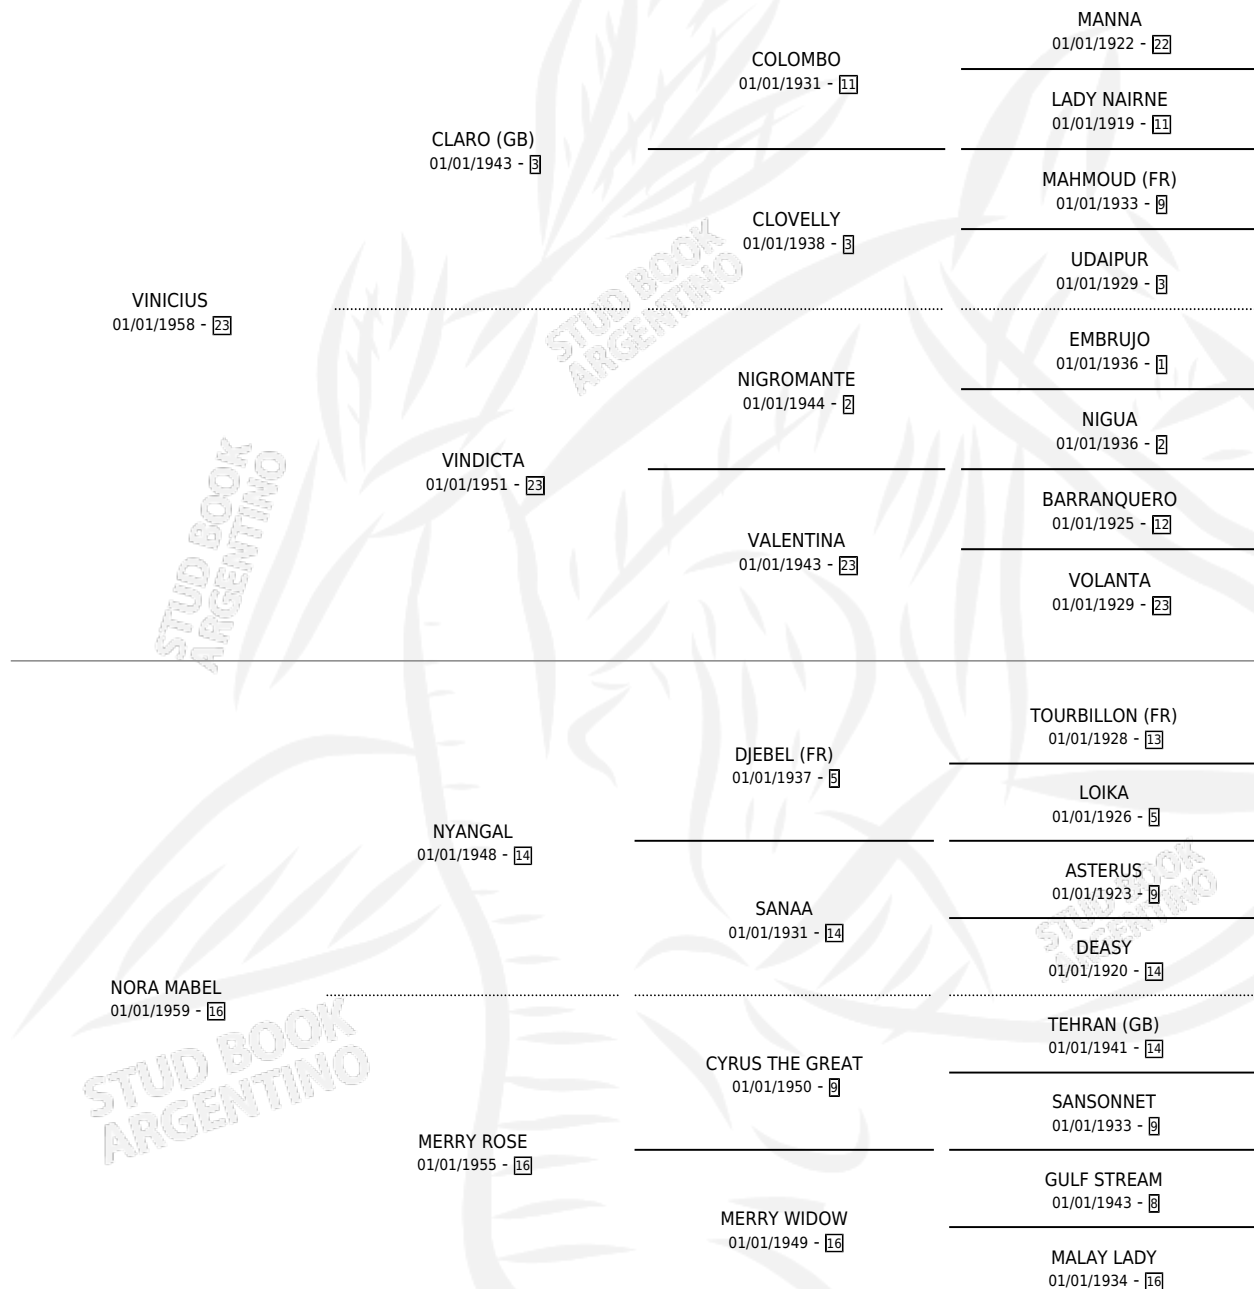

# VANAVANA

por VINICIUS y NORA MABEL por NYANGAL

Argentina · Hembra · Zaino · SP · 24/10/1970  
Familia 16-f · Volumen 27

## ESTADO

TIPIFICACIÓN SANGUÍNEA	X
TIPIFICACIÓN POR ADN	X
PASAPORTE	X
IDENTIFICACIÓN POR MICROCHIP	X
REPRODUCTOR	✓

**Lugar de nacimiento:** Campo particular

**Criador:** Sin dato

~

## HIJOS

	MACHOS	HEMBRAS
1 NACIERON	0	1
1 CORRIERON	0	1
1 GANARON	0	1
<b>0</b> GANADORES CL	<b>0</b> GANADORES GR	<b>0</b> GANADORES G1

## PEDIGREE

S

mientos 1 / Efectividad 25.00%

PADRILLO	PRODUCTO	CRIADOR	1ER SERVICIO	ÚLTIMO SERVICIO
DOWN-TOWN <b>VANAVANA</b>	DIABLURA (H A, 29/09/1975) •MURIÓ EL 01/07/2007•	SIN DATO		
SNOW TRAIL <b>Datos oficiales del Stud Book Argentino</b>	∅			
Documente generado el 06/05/2026 SUPER TRACKS	∅			
SUB TRACKS	∅			