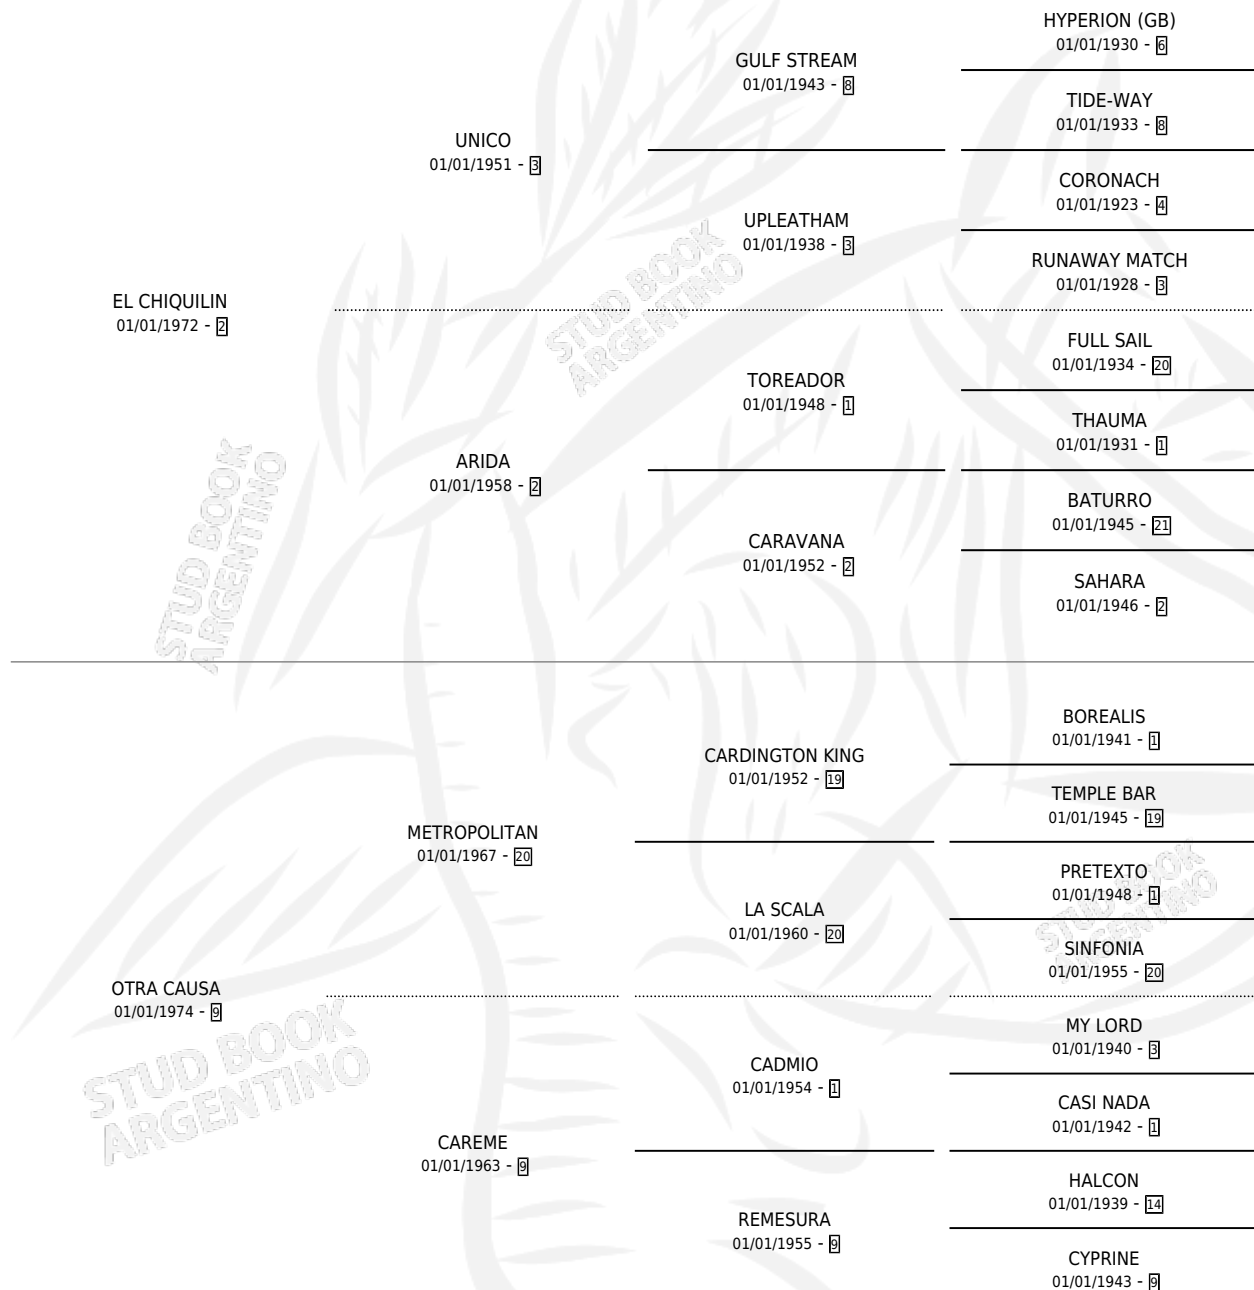

TIERRA CHICA

por EL CHIQUILIN y OTRA CAUSA por METROPOLITAN

Argentina · Hembra · Alazan · SP · 30/10/1989
Familia 9-e · Volumen 33

ESTADO

TIPIFICACIÓN SANGUÍNEA	✓
TIPIFICACIÓN POR ADN	X
PASAPORTE	X
IDENTIFICACIÓN POR MICROCHIP	X
REPRODUCTOR	✓

Lugar de nacimiento: La Tregua

Criador: Sin dato

~

HIJOS

	MACHOS	HEMBRAS
1 NACIERON	0	1
SIN ACTUACIONES		

PEDIGREE

S

mientos 1 / Efectividad 25.00%

PADRILLO	PRODUCTO	CRIADOR	1ER SERVICIO	ÚLTIMO SERVICIO
SILBIDO TOSS	∅		22/09/2000	29/12/2000
THE GOOD RECORD	∅		27/08/1999	15/12/1999
WEST POINT	∅		15/12/1997	18/12/1997
OSLER	CHICA PICANTE (H ZD, 30/07/1994)	SIN DATO	10/08/1993	14/08/1993