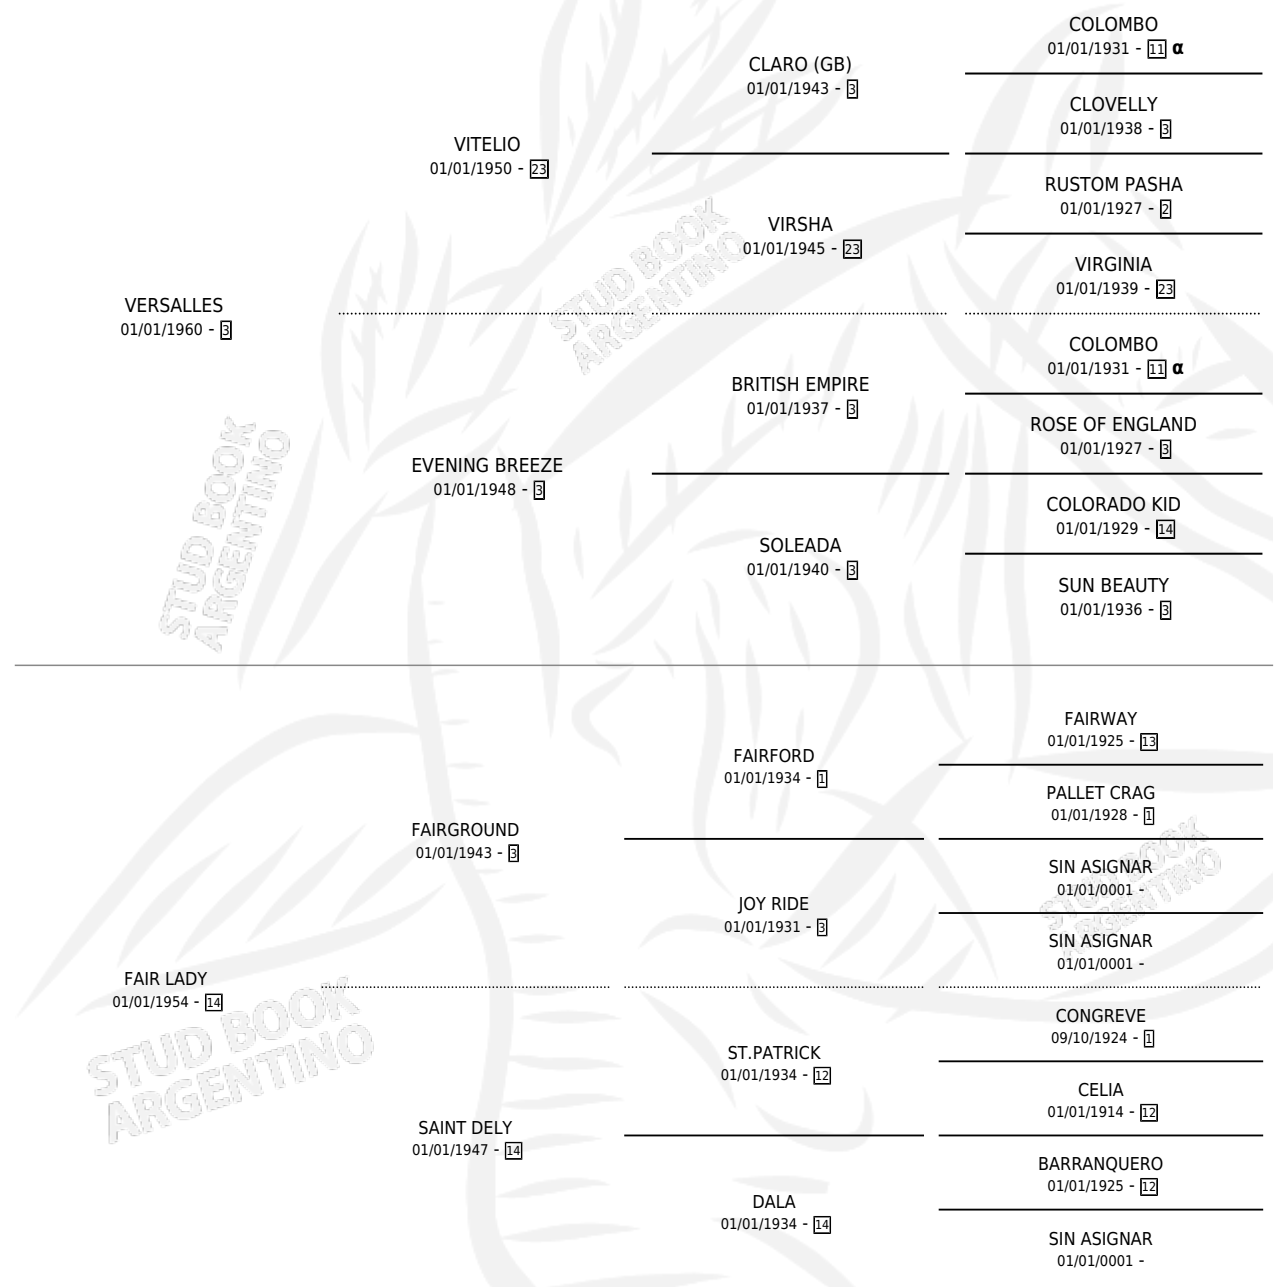

FRU FRU

PEDIGREE

por **VERSALLES** y **FAIR LADY** por **FAIRGROUND**

Argentina · Hembra · Zaino · SP · 01/01/1970
Familia 14 · Volumen 27

ESTADO

TIPIFICACIÓN SANGUÍNEA	X
TIPIFICACIÓN POR ADN	X
PASAPORTE	X
IDENTIFICACIÓN POR MICROCHIP	X
REPRODUCTOR	✓

Lugar de nacimiento: Campo particular

Criador: Sin dato

~

HIJOS

	MACHOS	HEMBRAS
2 NACIERON	0	2
1 CORRIERON	0	1
1 GANARON	0	1
0 GANADORES CL	0 GANADORES GR	0 GANADORES G1

INBREEDING : α

S

mientos **1** / Efectividad **100%**

PADRILLO

PRODUCTO

CRIADOR

1ER SERVICIO ÚLTIMO SERVICIO

ALPHADAMUS (GB) SWEET TAHO (H ZN, 09/10/1984) ASOCIACION COOPERATIVA DE CRIADORES DE CABALLOS DE CARRERA

FRU FRU

Datos oficiales del Stud Book Argentino