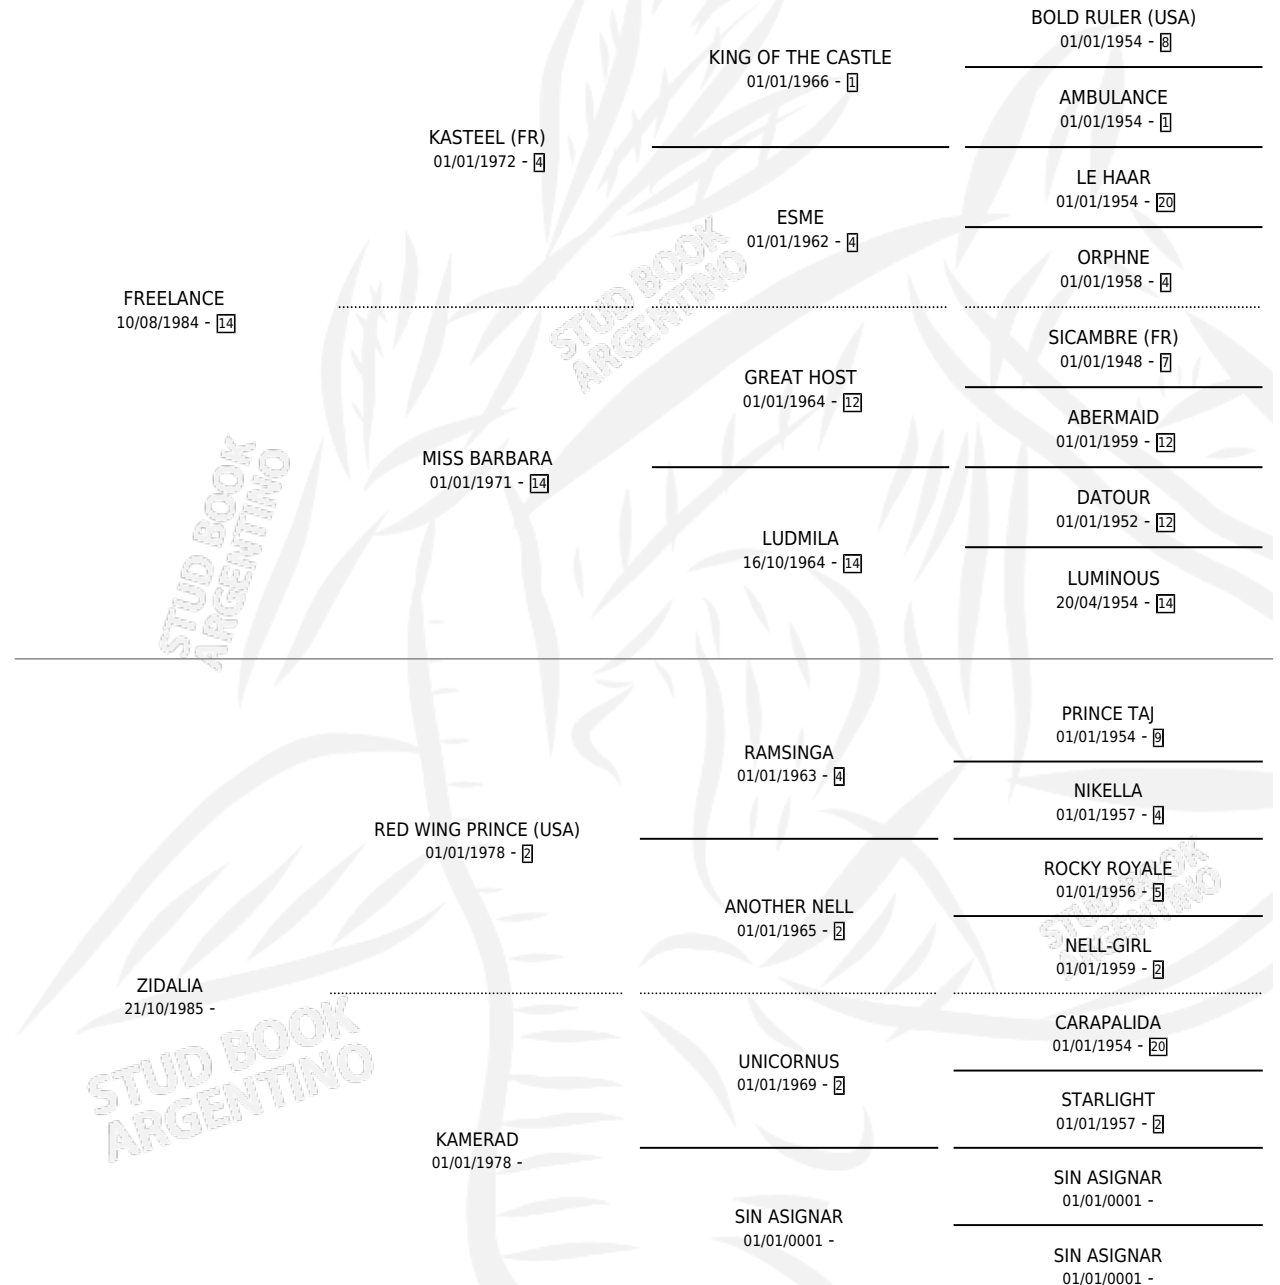

FREE DALIA

por **FREELANCE** y **ZIDALIA** por **RED WING PRINCE (USA)**

Argentina · Hembra · Zaino Doradillo · SP · 13/11/1989
Familia · Volumen 33

ESTADO

TIPIFICACIÓN SANGUÍNEA	X
TIPIFICACIÓN POR ADN	X
PASAPORTE	X
IDENTIFICACIÓN POR MICROCHIP	X
REPRODUCTOR	X

Lugar de nacimiento: Aizkolari

Criador: Sin dato

PEDIGREE