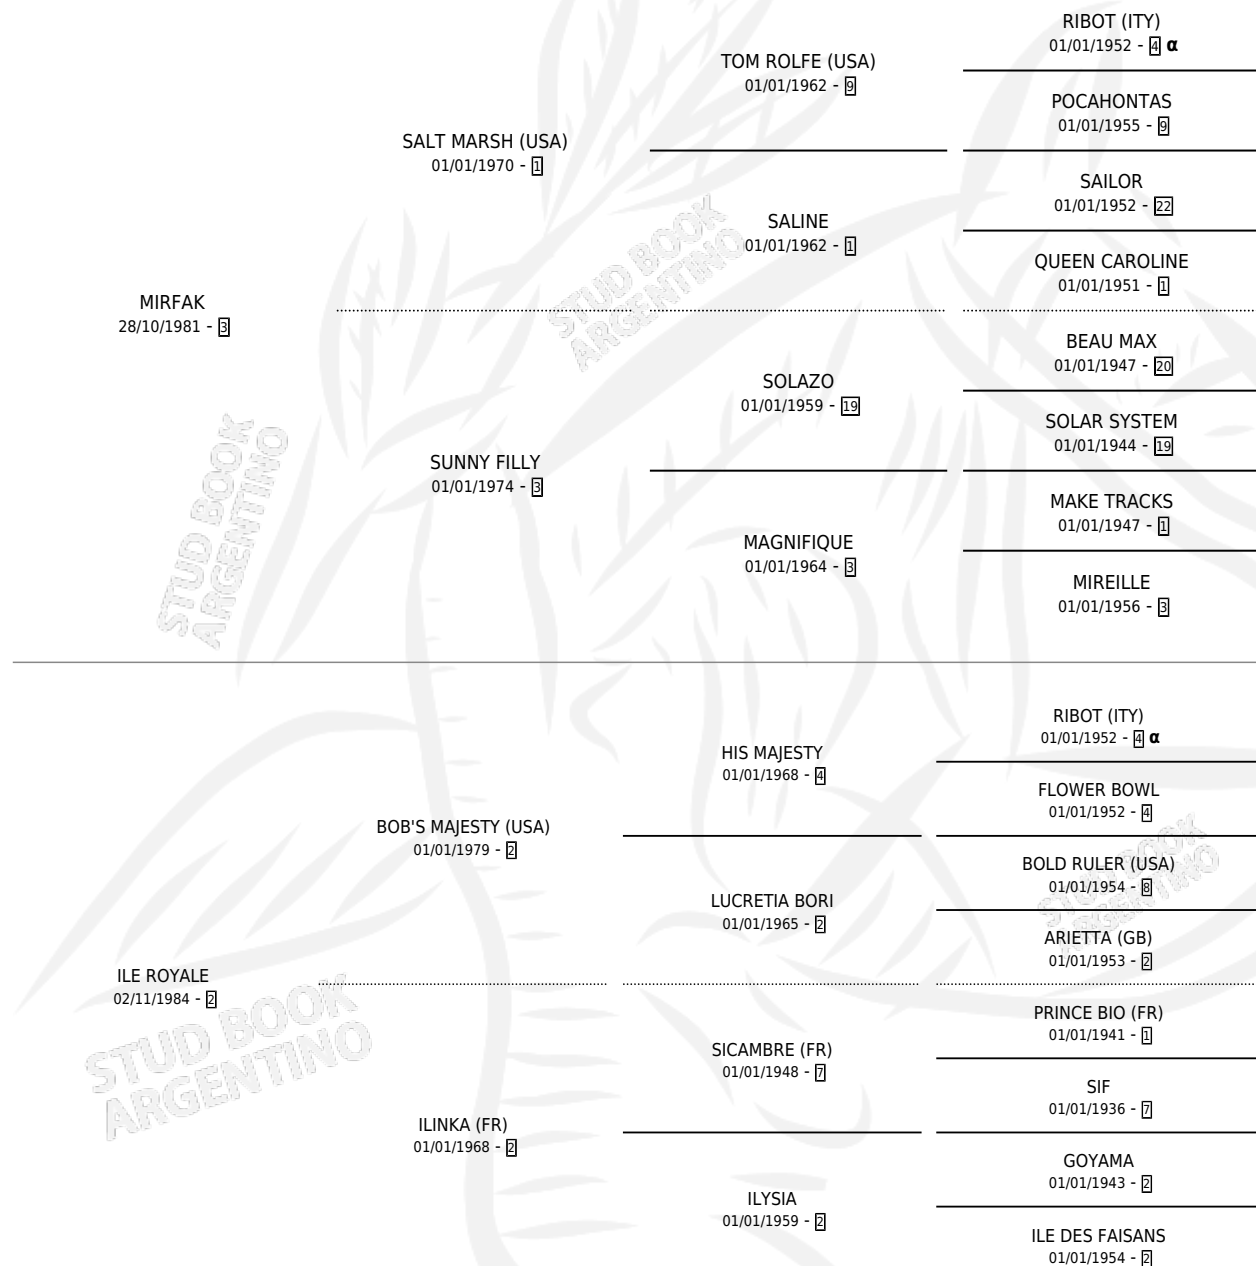

## ESTADO

TIPIFICACIÓN SANGUÍNEA	X
TIPIFICACIÓN POR ADN	X
PASAPORTE	X
IDENTIFICACIÓN POR MICROCHIP	X
REPRODUCTOR	X

**Lugar de nacimiento:** Los Lirios

**Criador:** Sin dato

## PEDIGREE

INBREEDING :  $\alpha$