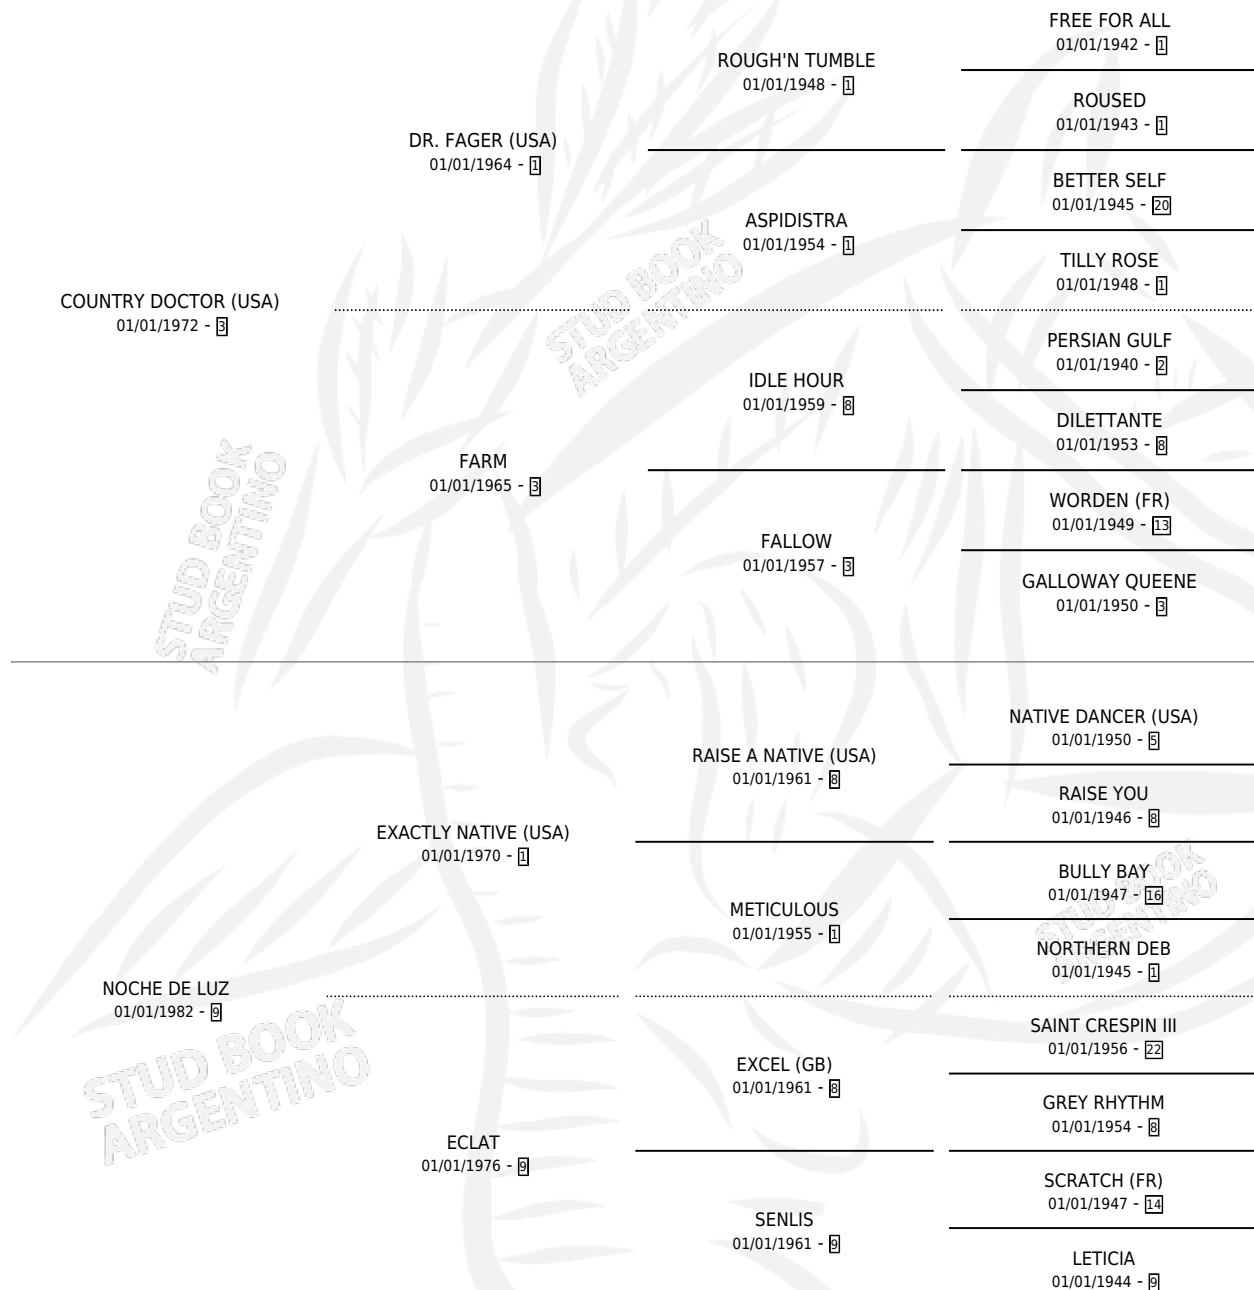

NIGHT COUNTRY

por COUNTRY DOCTOR (USA) y NOCHE DE LUZ por EXACTLY NATIVE (USA)

Argentina · Hembra · Alazan · SP · 27/10/1989
Familia 9-g · Volumen 33

ESTADO

TIPIFICACIÓN SANGUÍNEA	✓
TIPIFICACIÓN POR ADN	X
PASAPORTE	X
IDENTIFICACIÓN POR MICROCHIP	X
REPRODUCTOR	✓

Lugar de nacimiento: Los Ilusos
Criador: Sin dato

~

HIJOS

	MACHOS	HEMBRAS
2 NACIERON	0	2
1 CORRIERON	0	1

SIN ACTUACIONES

PEDIGREE

S

mientos 2 / Efectividad 40.00%

PADRILLO	PRODUCTO	CRIADOR	1ER SERVICIO	ÚLTIMO SERVICIO
PARADISIACO	LA ELECCION (H Z, 24/10/1999)	BUSTO OSCAR EDUARDO	29/10/1998	29/10/1998
PARADISIACO	Ø		05/10/1996	05/10/1996
PARADISIACO	Ø		28/09/1995	02/10/1995
BARANOF (USA)	CUADRILLE (H A, 20/09/1995)	SIN DATO	18/09/1994	22/09/1994
SIN ASIGNAR	Ø			