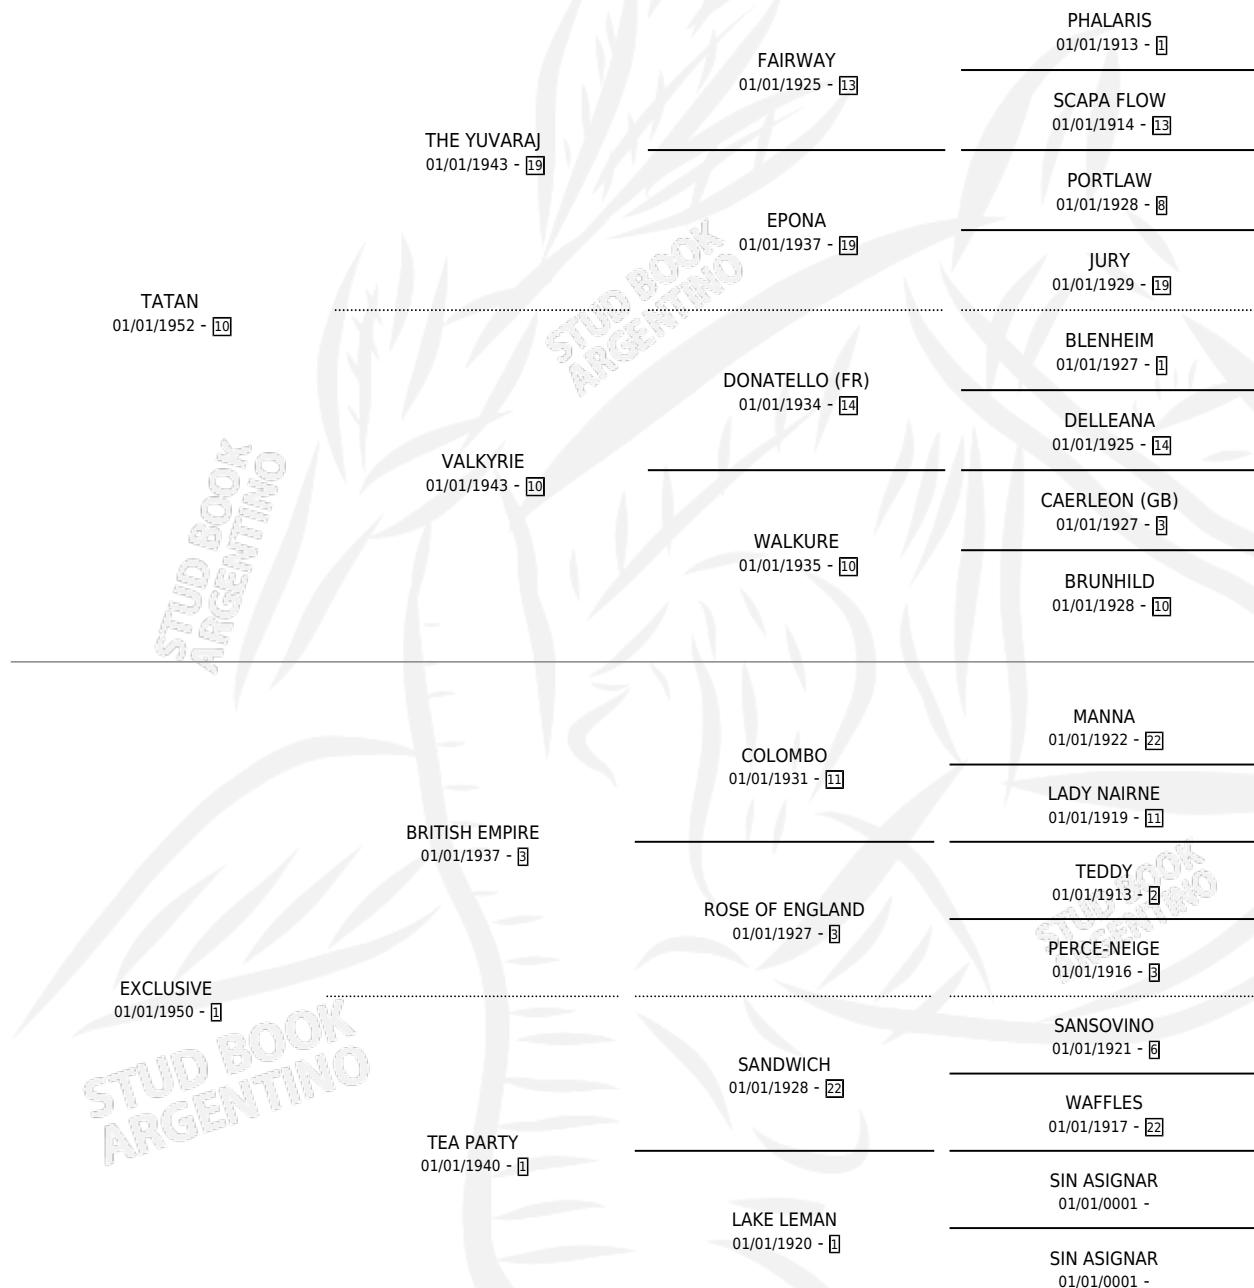

EURIDICE

por TATAN y EXCLUSIVE por BRITISH EMPIRE

Argentina · Hembra · Alazan · SP · 01/01/1960
Familia 1-l · Volumen 24

ESTADO

TIPIFICACIÓN SANGUÍNEA	X
TIPIFICACIÓN POR ADN	X
PASAPORTE	X
IDENTIFICACIÓN POR MICROCHIP	X
REPRODUCTOR	✓

Lugar de nacimiento: Campo particular

Criador: Sin dato

~

HIJOS

	MACHOS	HEMBRAS
7 NACIERON	2	5
1 CORRIERON	1	0
1 GANARON	1	0

1	0	0
GANADORES CL	GANADORES GR	GANADORES G1

PEDIGREE

S