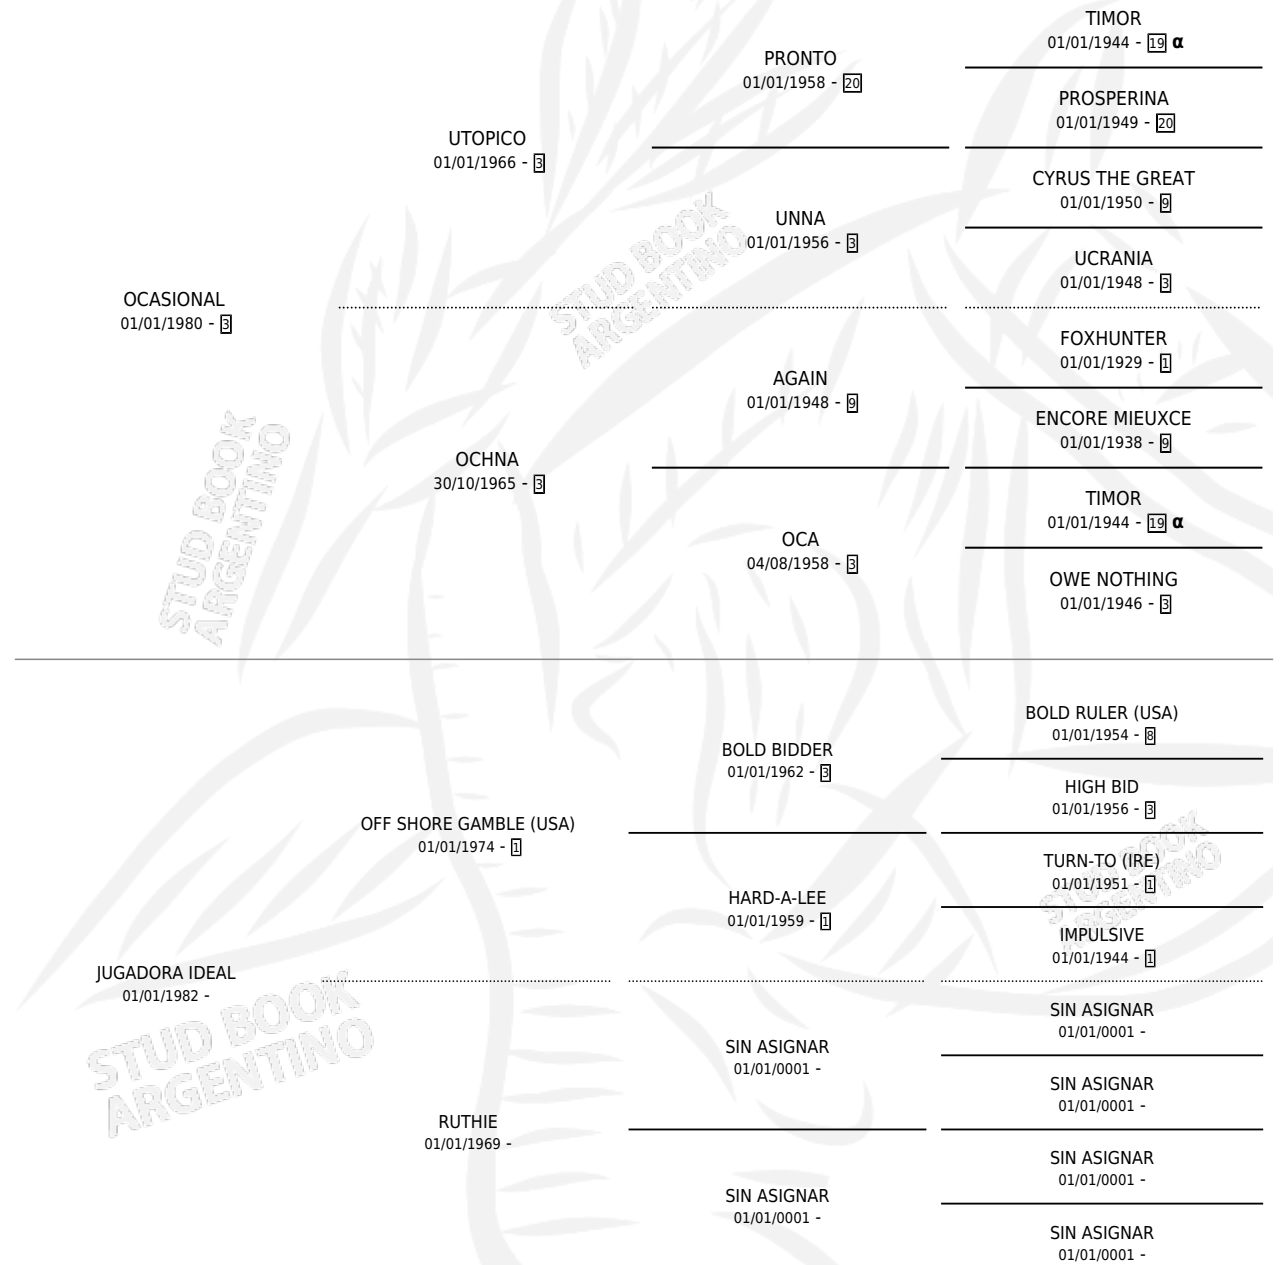

ONE

por OCASIONAL y JUGADORA IDEAL por OFF SHORE
GAMBLE (USA)

Argentina · Macho · Zaino · SP · 25/10/1989
Familia · Volumen 33

ESTADO

TIPIFICACIÓN SANGUÍNEA	X
TIPIFICACIÓN POR ADN	X
PASAPORTE	X
IDENTIFICACIÓN POR MICROCHIP	X
REPRODUCTOR	X

Lugar de nacimiento: Carlalexia
Criador: Carlalexia

PEDIGREE

INBREEDING : α