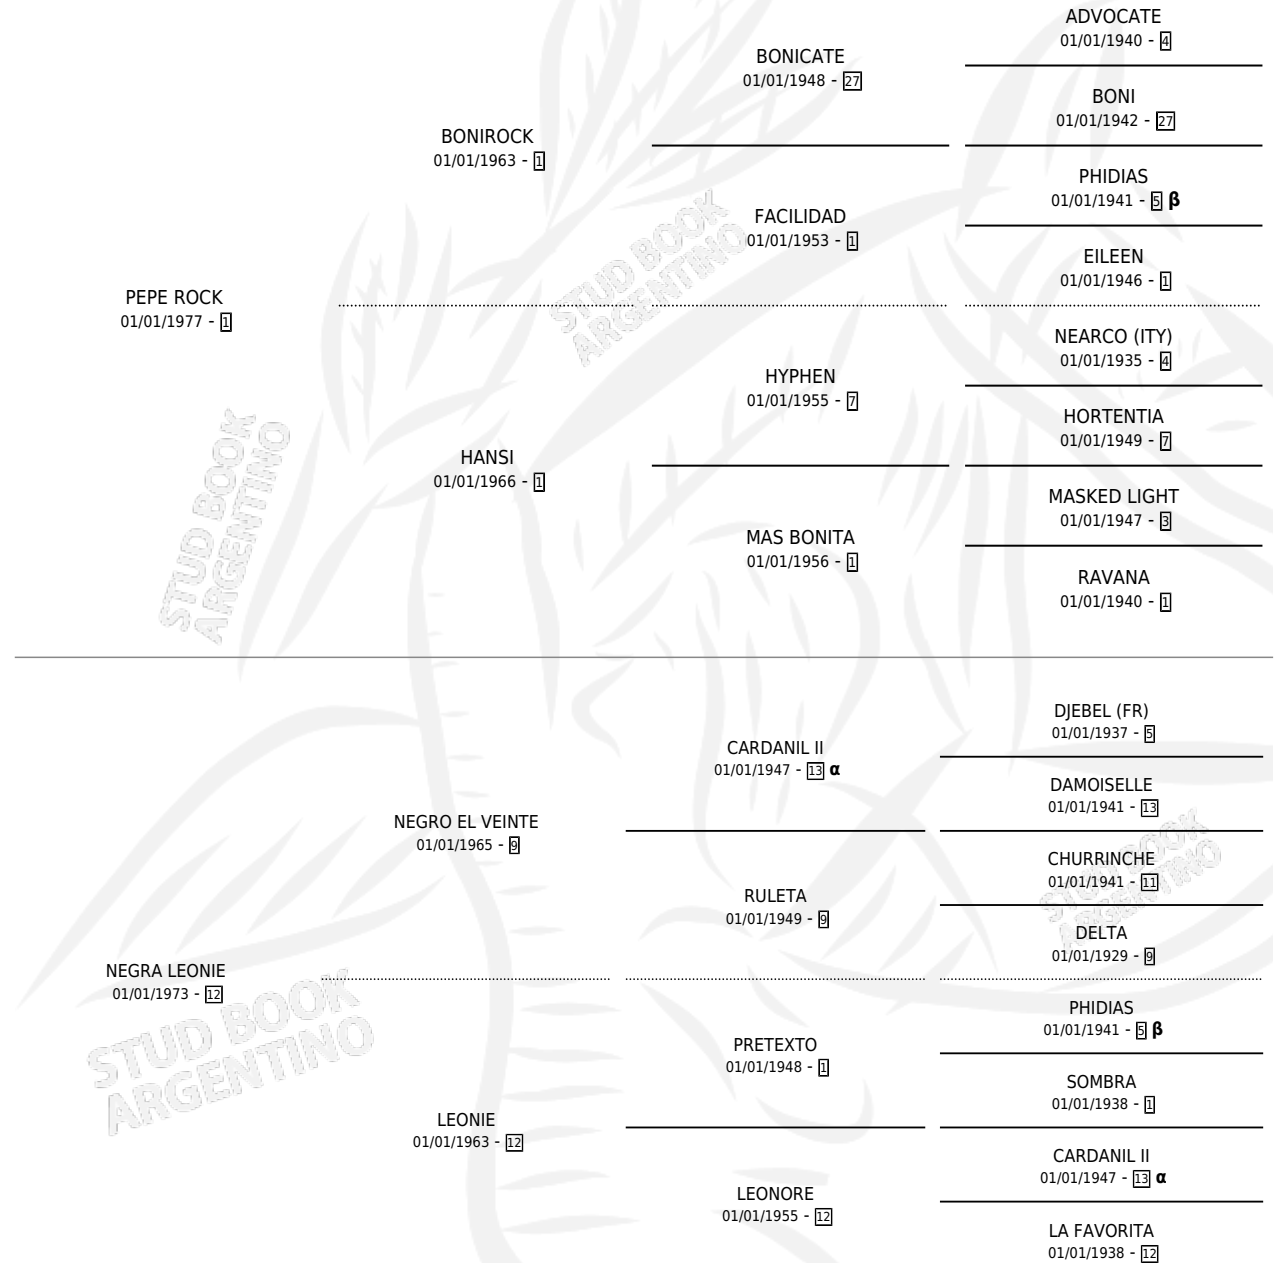

# BLACKY ROCK

por PEPE ROCK y NEGRA LEONIE por NEGRO EL VEINTE

Argentina · Hembra · Zaino Doradillo · SP · 19/11/1989  
Familia 12-d · Volumen 33

## ESTADO

TIPIFICACIÓN SANGUÍNEA	X
TIPIFICACIÓN POR ADN	X
PASAPORTE	X
IDENTIFICACIÓN POR MICROCHIP	X
REPRODUCTOR	X

**Lugar de nacimiento:** Elbay

**Criador:** Sin dato

## PEDIGREE

INBREEDING :  $\alpha, \beta$