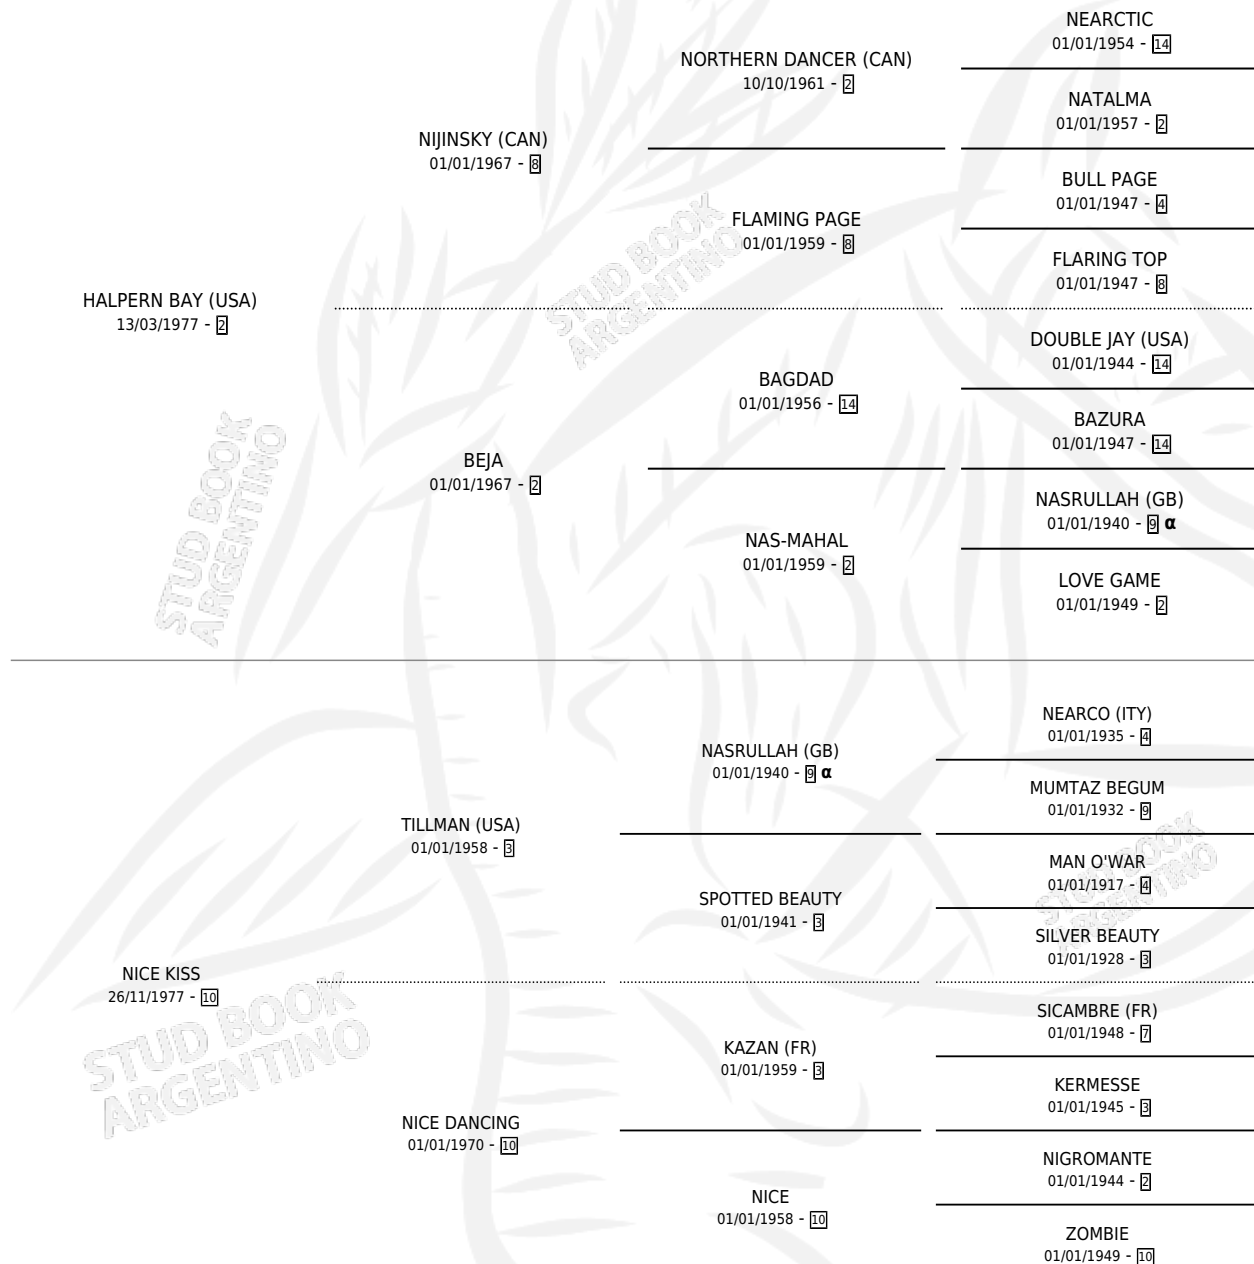

Lugar de nacimiento: Ojo de Agua

Criador: Sin dato

~

HIJOS

	MACHOS	HEMBRAS
6 NACIERON	5	1
4 CORRIERON	4	0
4 GANARON	4	0
0 GANADORES CL	0 GANADORES GR	0 GANADORES G1

PEDIGREE

INBREEDING : α

CAMPAÑA

Solo carreras oficiales de Argentina

POR EDAD

EDAD	CC	1°	2°	3°	4°	5°	NP	CLC	CLG	CLCG1	CLGG1	IMPORTE	GANANCIA / CC
3 AÑOS	7	0	0	0	0	2	5	0	0	0	0	\$0	\$0
4 AÑOS	6	1	3	0	1	0	1	0	0	0	0	\$9,700	\$1,617
5 AÑOS	4	1	1	1	0	0	1	0	0	0	0	\$8,165	\$2,041
TOTALES	17	2	4	1	1	2	7	0	0	0	0	\$17,865	\$1,051
%		11.8%	23.5%	5.9%	5.9%	11.8%	41.2%	0.0%	0.0%	0.0%	0.0%		