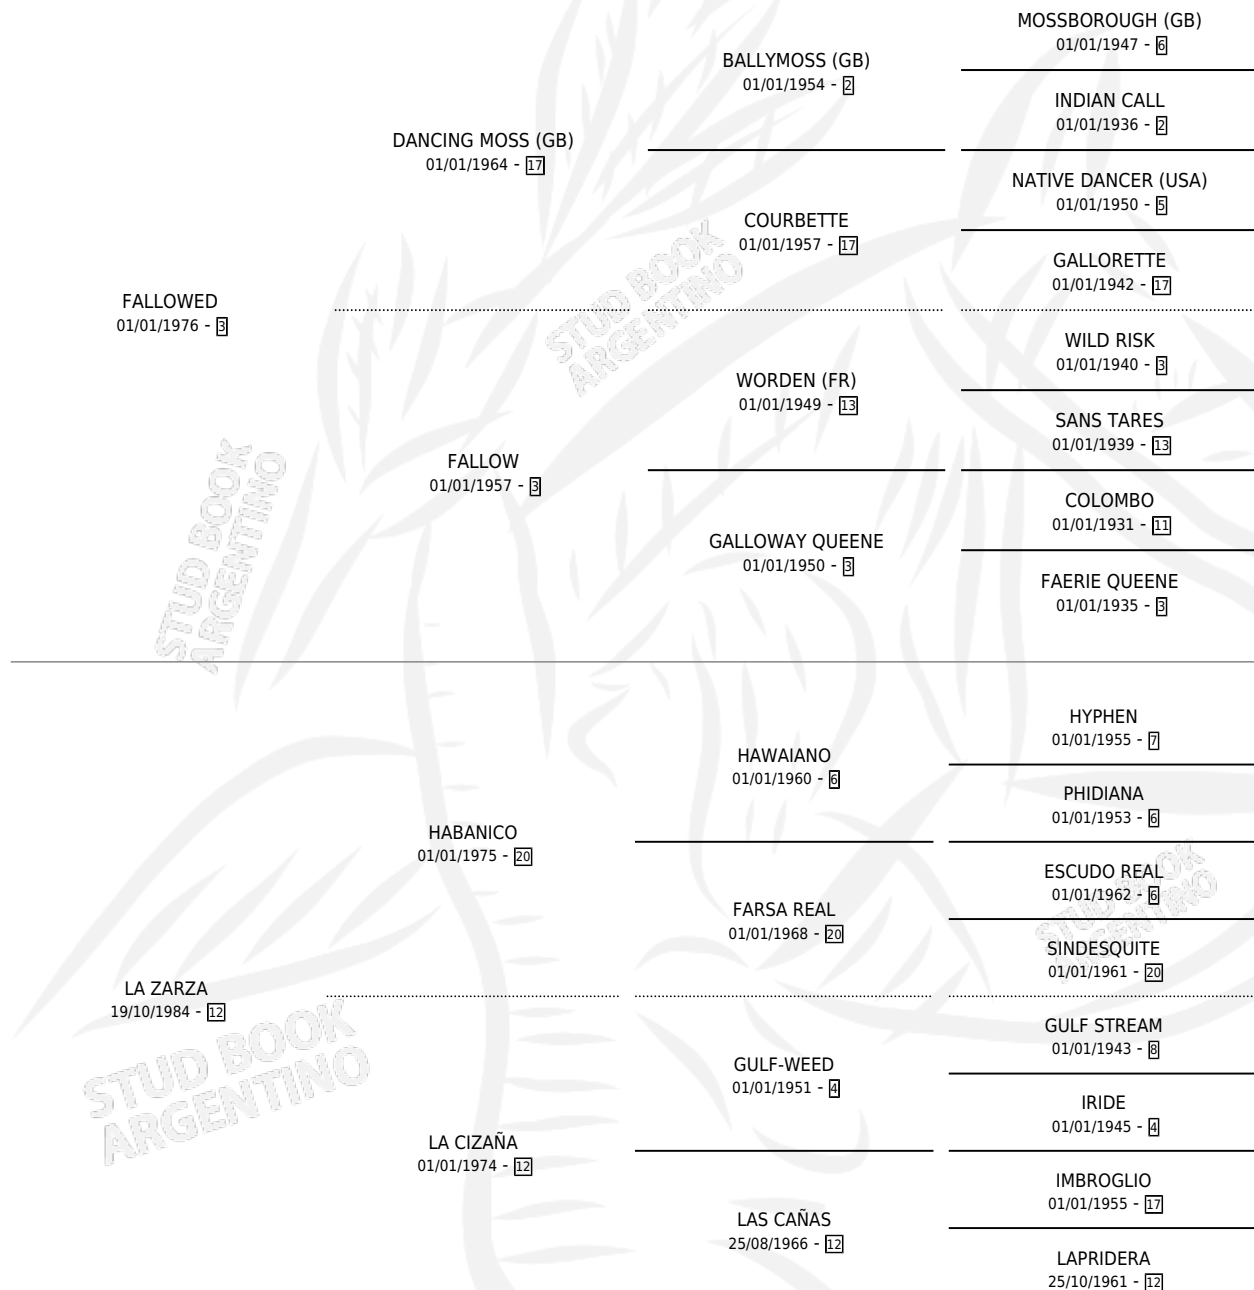

LA ZARABANDA

por **FALLOWED** y **LA ZARZA** por **HABANICO**

Argentina · Hembra · Alazan · SP · 20/10/1989
Familia 12-d · Volumen 33

ESTADO

TIPIFICACIÓN SANGUÍNEA	X
TIPIFICACIÓN POR ADN	X
PASAPORTE	X
IDENTIFICACIÓN POR MICROCHIP	X
REPRODUCTOR	X

Lugar de nacimiento:

Criador: Barranca Alsina

PEDIGREE

LA ZARABANDA

Datos oficiales del Stud Book Argentino

Documento generado el 14/05/2026

studbook.org.ar