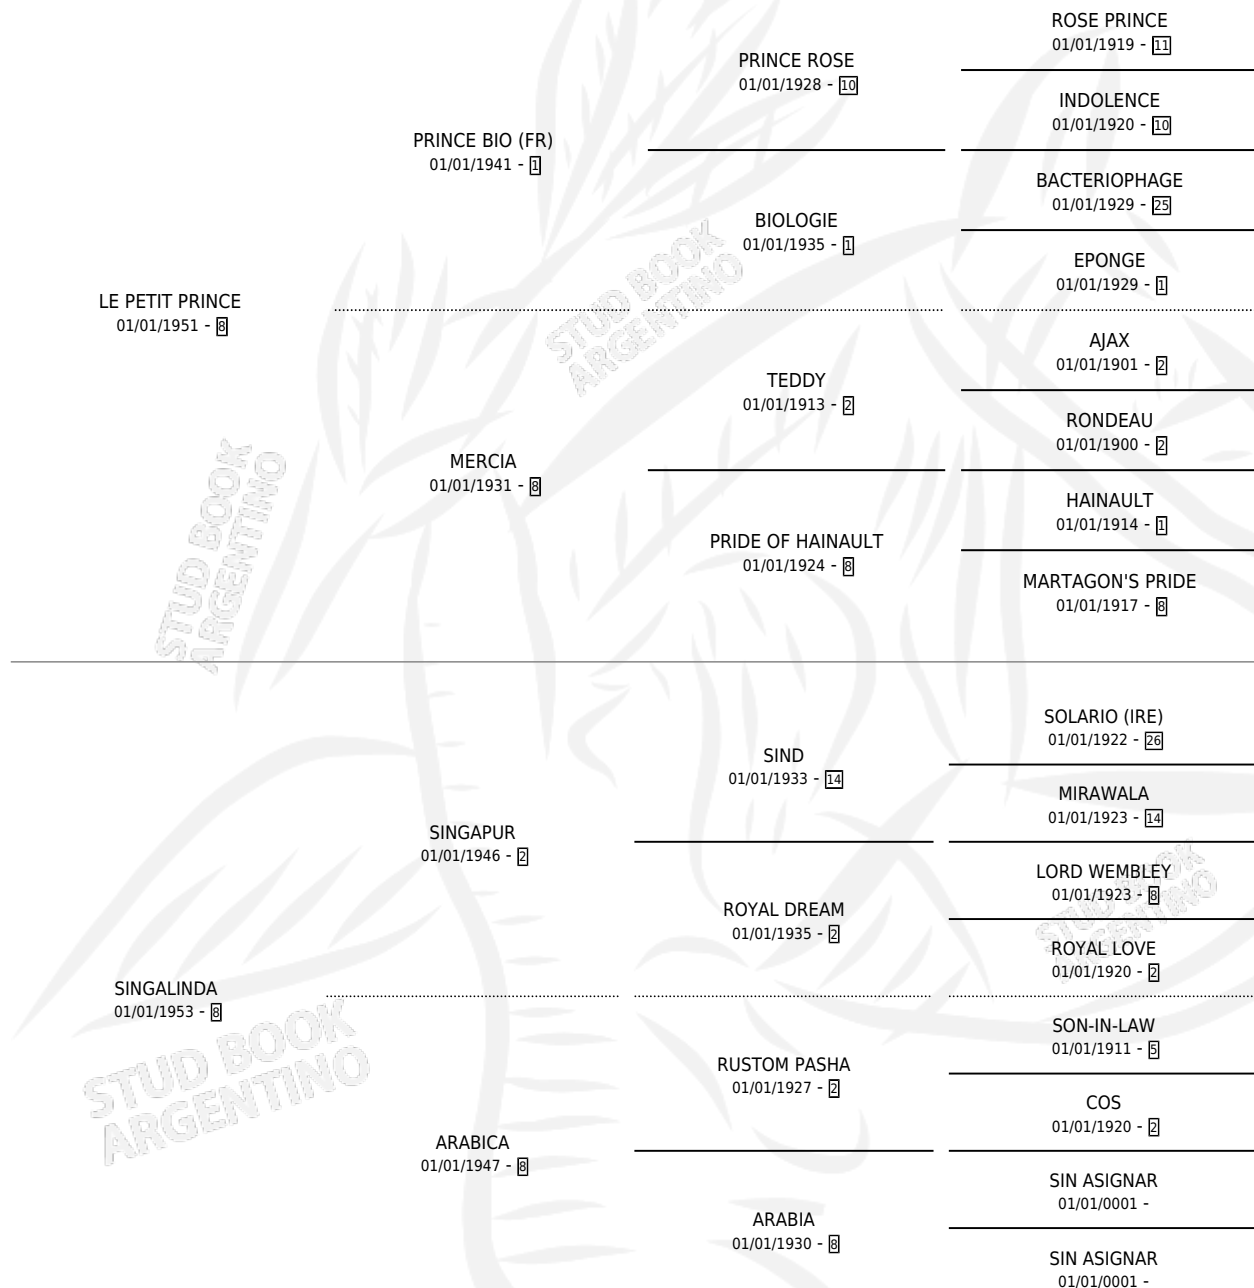

LESTEZZA

por LE PETIT PRINCE y SINGALINDA por SINGAPUR

Argentina · Hembra · Alazan · SP · 01/01/1970
Familia 8-j · Volumen 27

ESTADO

TIPIFICACIÓN SANGUÍNEA	X
TIPIFICACIÓN POR ADN	X
PASAPORTE	X
IDENTIFICACIÓN POR MICROCHIP	X
REPRODUCTOR	✓

Lugar de nacimiento: Campo particular

Criador: Sin dato

~

HIJOS

	MACHOS	HEMBRAS
5 NACIERON	1	4

SIN ACTUACIONES

PEDIGREE

S

cimientos 1 / Efectividad 10.00%

PADRILLO	PRODUCTO	CRIADOR	1ER SERVICIO	ÚLTIMO SERVICIO
MAR BLANCO	∅		15/11/1992	12/12/1992
LESTEZZA	∅		30/10/1990	30/10/1990
ROYAL CASTLE	∅		21/09/1989	05/12/1989
ROYAL CASTLE	∅		03/10/1988	05/10/1988
MAKASSAR	∅		09/11/1987	17/12/1987
MAKASSAR	RODEO SSAR (M A, 31/10/1987)	SIN DATO	07/11/1986	09/11/1986
MAKASSAR	∅		26/09/1985	12/12/1985
MAKASSAR	∅			
MAKASSAR	∅			
MAZO	∅			