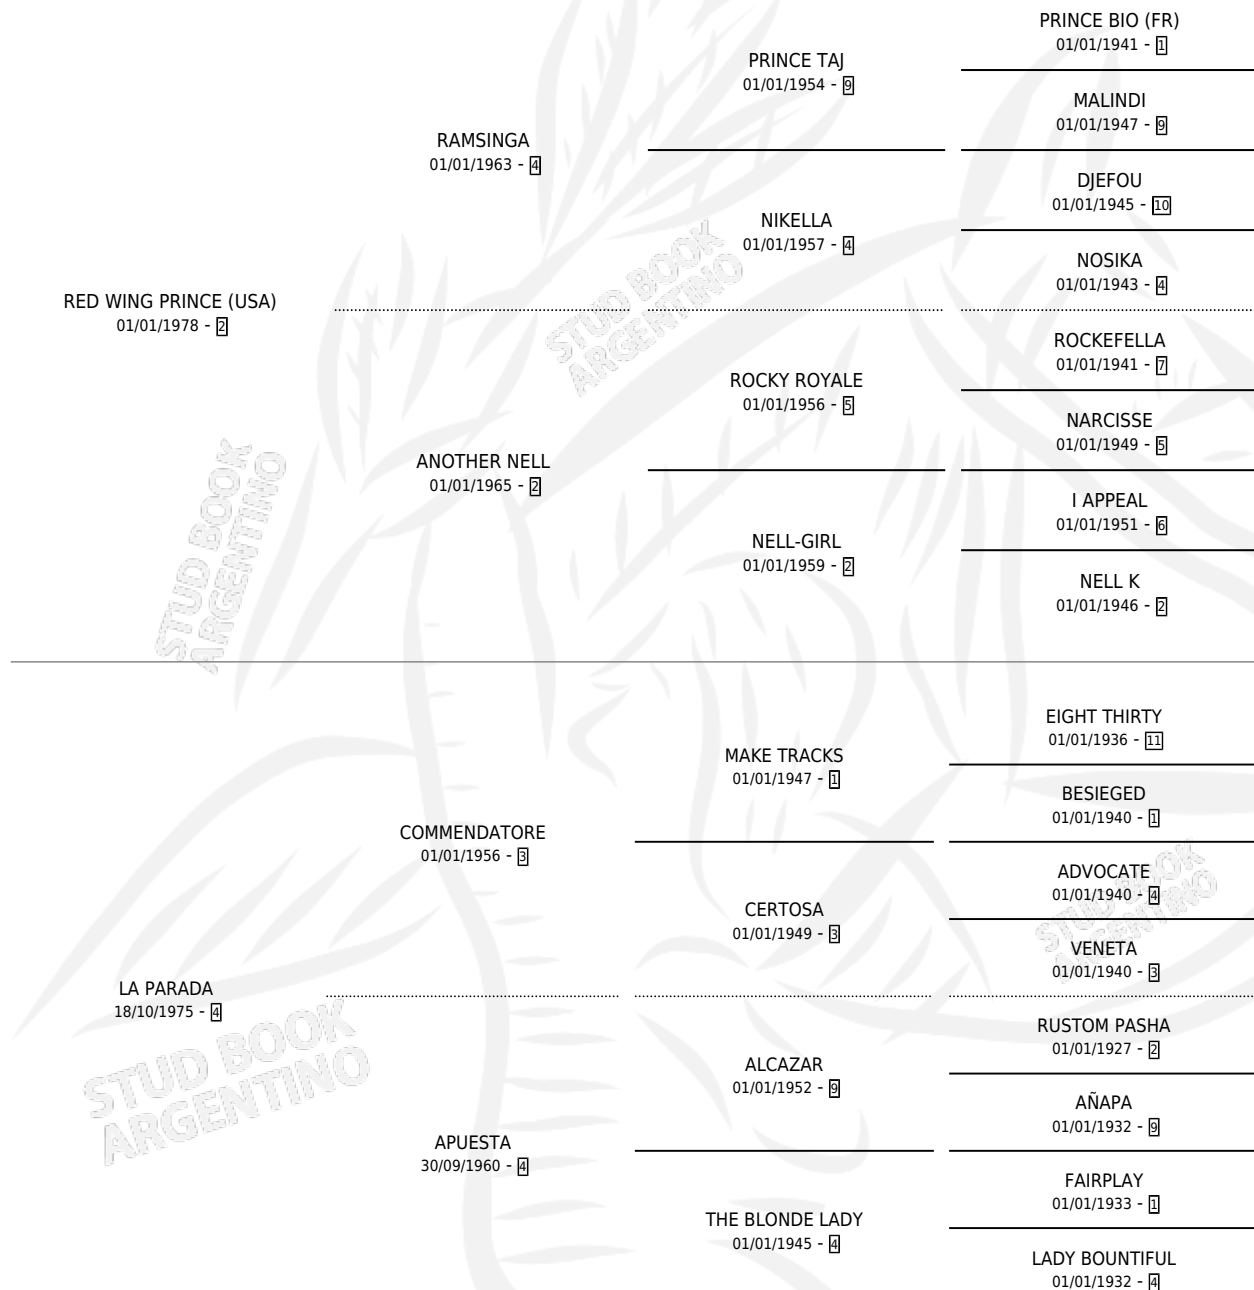

RED PARADA

por **RED WING PRINCE (USA)** y **LA PARADA** por **COMMENDATORE**

Argentina · Hembra · Zaino · SP · 10/11/1989
Familia 4-k · Volumen 33

ESTADO

TIPIFICACIÓN SANGUÍNEA	✓
TIPIFICACIÓN POR ADN	X
PASAPORTE	X
IDENTIFICACIÓN POR MICROCHIP	X
REPRODUCTOR	✓

Lugar de nacimiento: Panamericano

Criador: Rodriguez Sotero Santiago

~

HIJOS

	MACHOS	HEMBRAS
3 NACIERON	2	1
SIN ACTUACIONES		

PEDIGREE

S

cimientos 3 / Efectividad 30.00%

PADRILLO	PRODUCTO	CRIADOR	1ER SERVICIO	ÚLTIMO SERVICIO
COMPANION	∅		22/08/2002	24/08/2002
COMPANION	∅		21/11/2001	12/12/2001
COMPANION	∅		26/09/2000	30/09/2000
COMPANION	∅		26/10/1999	20/12/1999
COMPANION	∅		28/10/1998	31/10/1998
COMPANION	∅		06/11/1997	06/11/1997
COMPANION	SOY IMPARABLE (M A, 02/10/1997)	LOMA CHICA	05/10/1996	07/10/1996
LEGITHOR	∅		05/12/1995	09/12/1995
MEU GAUCHO (BRZ)	EL IMPARABLE (M A, 10/11/1995)	LOMA CHICA	14/10/1994	21/11/1994
COMPANION	SOY PARADA (H Z, 01/10/1994)	RODRIGUEZ SOTERO SANTIAGO	08/10/1993	08/10/1993