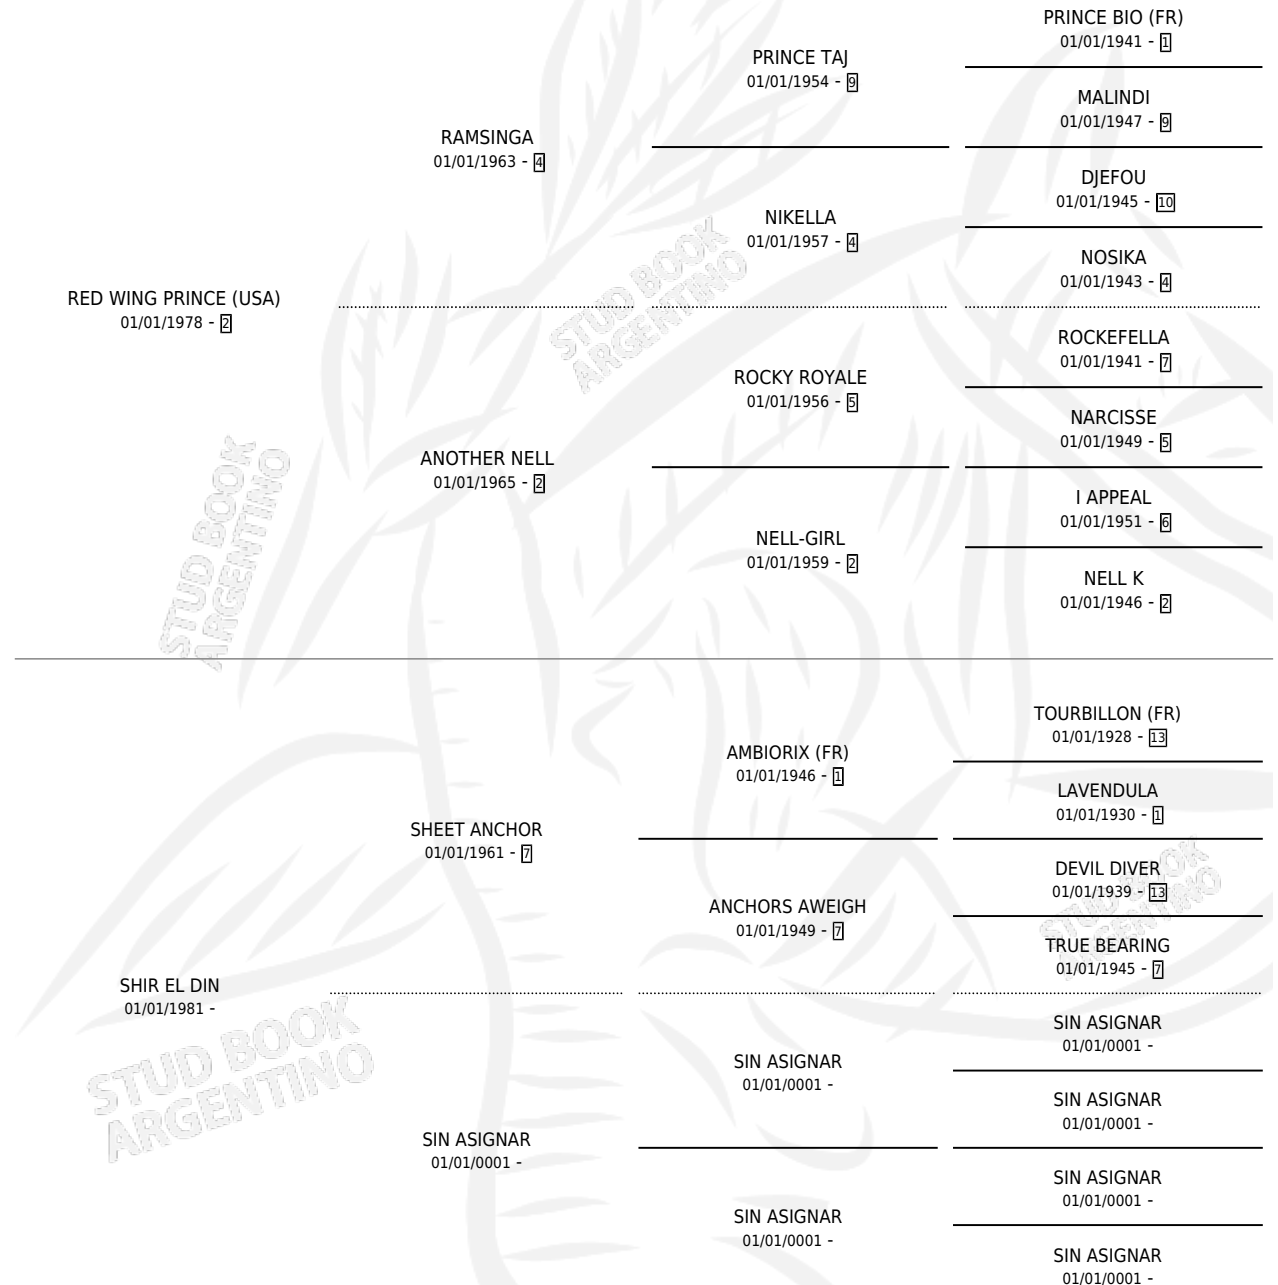

FASHODA

por **RED WING PRINCE (USA)** y **SHIR EL DIN** por **SHEET ANCHOR**

Argentina · Hembra · Zaino · SP · 03/11/1989
Familia · Volumen 33

ESTADO

TIPIFICACIÓN SANGUÍNEA	✓
TIPIFICACIÓN POR ADN	X
PASAPORTE	X
IDENTIFICACIÓN POR MICROCHIP	X
REPRODUCTOR	✓

Lugar de nacimiento:

Criador: Sin dato

~

HIJOS

	MACHOS	HEMBRAS
1 NACIERON	1	0
1 CORRIERON	1	0

SIN ACTUACIONES

PEDIGREE

S

mientos 1 / Efectividad 33.33%

PADRILLO	PRODUCTO	CRIADOR	1ER SERVICIO	ÚLTIMO SERVICIO
MEU GAUCHO (BRZ)	∅		03/11/1994	05/12/1994
FASHODA COMPANION	KIMSTAR (M A, 18/10/1994)	SIN DATO	25/10/1993	25/10/1993
Datos oficiales del Stud Book Argentino PERFECT PARADE (USA)	∅		18/09/1992	06/11/1992