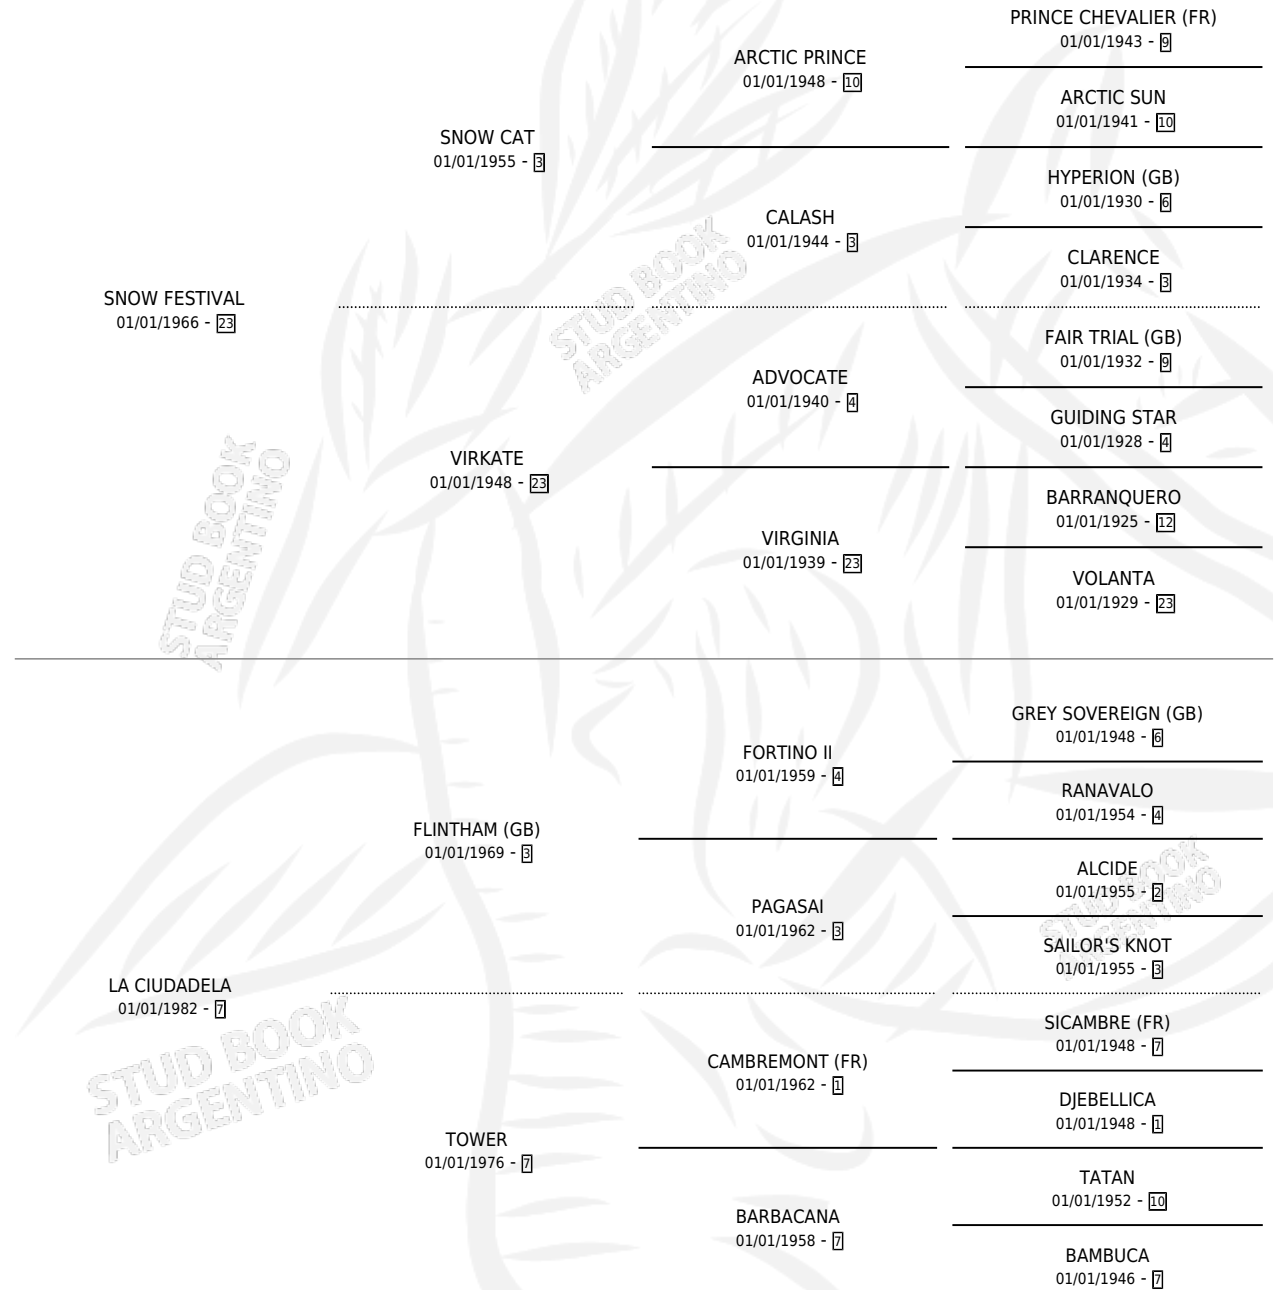

SNOW CITY

por SNOW FESTIVAL y LA CIUADELA por FLINTHAM
(GB)

Argentina · Hembra · Alazan Tostado · SP · 05/08/1989
Familia 7 · Volumen 33

ESTADO

TIPIFICACIÓN SANGUÍNEA	✓
TIPIFICACIÓN POR ADN	✓
PASAPORTE	X
IDENTIFICACIÓN POR MICROCHIP	X
REPRODUCTOR	✓

Lugar de nacimiento: Don Yayo

Criador: Sin dato

~

HIJOS

	MACHOS	HEMBRAS
7 NACIERON	4	3
2 CORRIERON	2	0

SIN ACTUACIONES

PEDIGREE

CAMPAÑA

Solo carreras oficiales de Argentina

POR EDAD

EDAD	CC	1°	2°	3°	4°	5°	NP	CLC	CLG	CLCG1	CLGG1	IMPORTE	GANANCIA / CC
3 AÑOS	2	0	0	0	0	0	2	0	0	0	0	\$0	\$0
TOTALES	2	0	0	0	0	0	2	0	0	0	0	\$0	\$0
%		0.0%	0.0%	0.0%	0.0%	0.0%	100%	0.0%	0.0%	0.0%	0.0%		