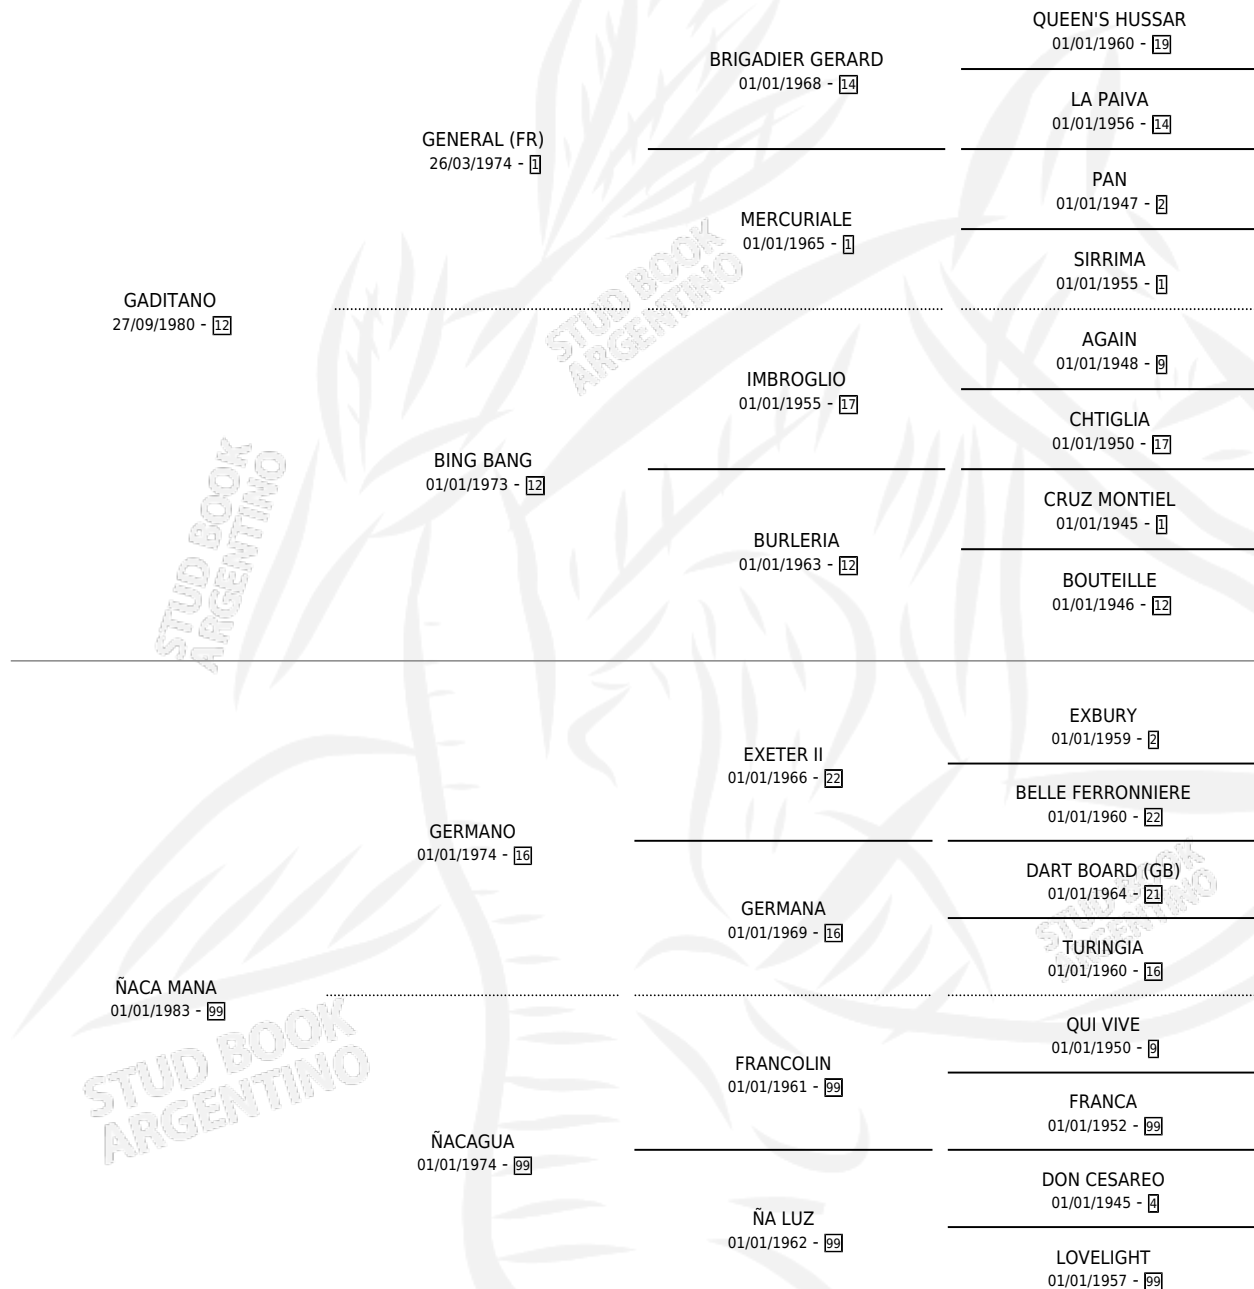

GADINIA

por GADITANO y ÑACA MANA por GERMANO

Argentina · Hembra · Alazan · SP · 26/10/1989
Familia 99 · Volumen 33

ESTADO

TIPIFICACIÓN SANGUÍNEA	X
TIPIFICACIÓN POR ADN	X
PASAPORTE	X
IDENTIFICACIÓN POR MICROCHIP	X
REPRODUCTOR	X

Lugar de nacimiento: Car-pa

Criador: Sin dato

PEDIGREE