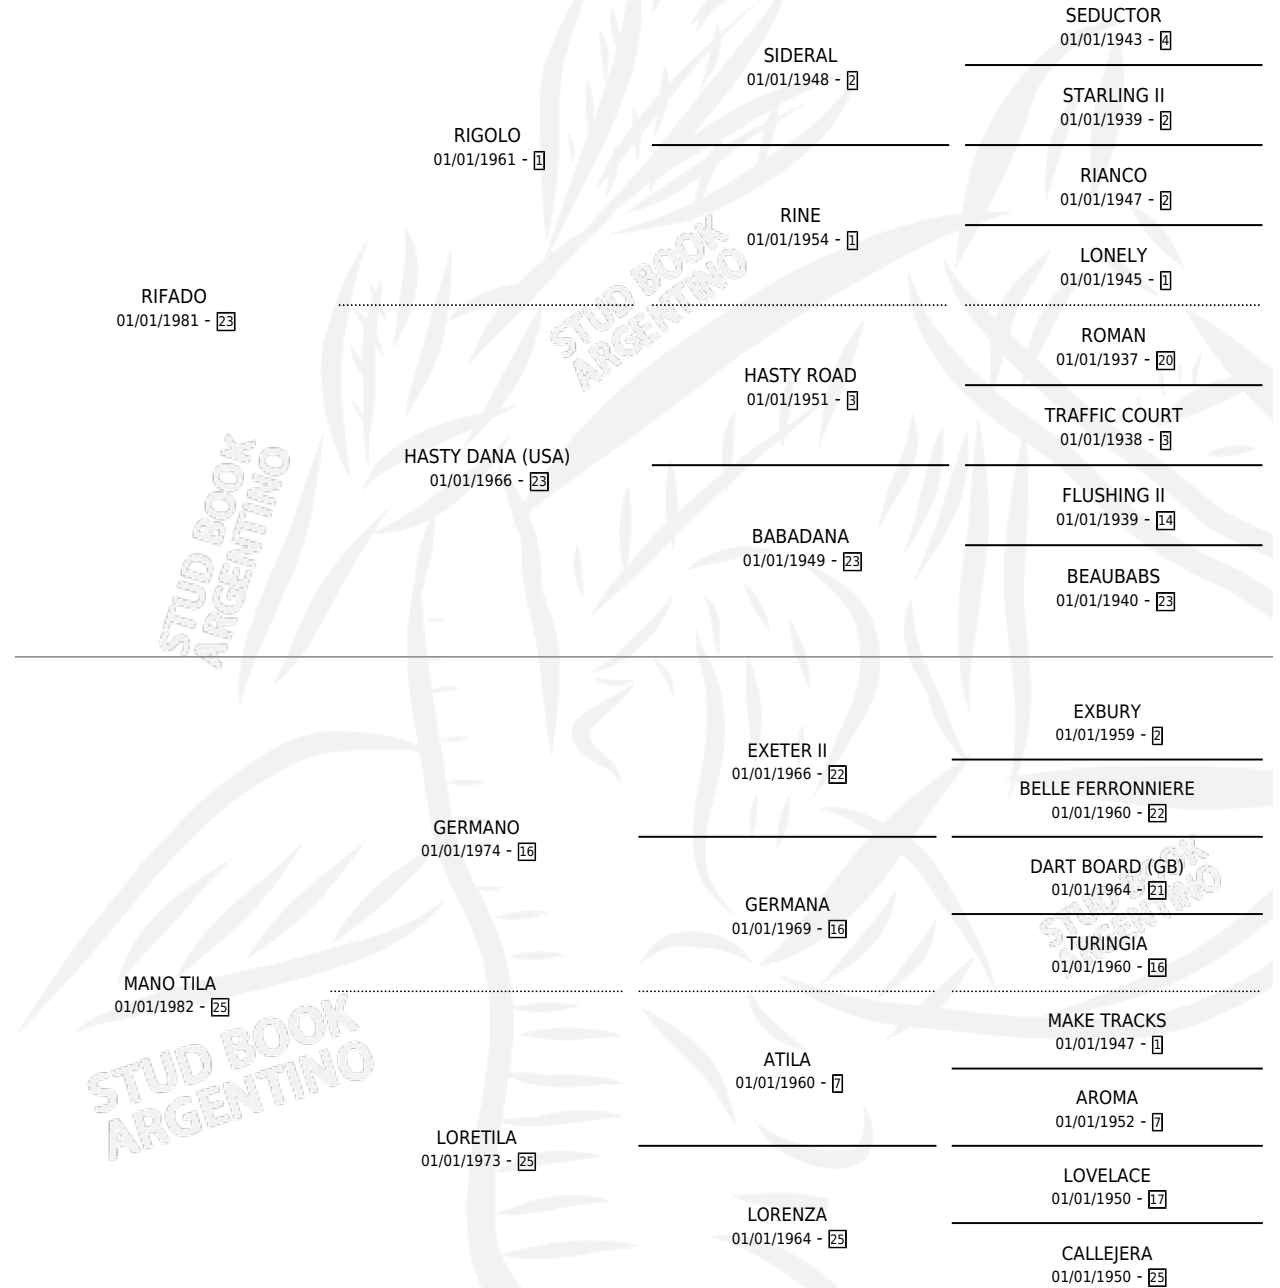

RIFAMANO

por RIFADO y MANO TILA por GERMANO

Argentina · Macho · Tordillo · SP · 22/10/1989
Familia 25 · Volumen 33

ESTADO

TIPIFICACIÓN SANGUÍNEA	X
TIPIFICACIÓN POR ADN	X
PASAPORTE	X
IDENTIFICACIÓN POR MICROCHIP	X
REPRODUCTOR	X

Lugar de nacimiento: Car-pa

Criador: Sin dato

PEDIGREE

RIFAMANO

Datos oficiales del Stud Book Argentino

Documento generado el 10/05/2026

studbook.org.ar