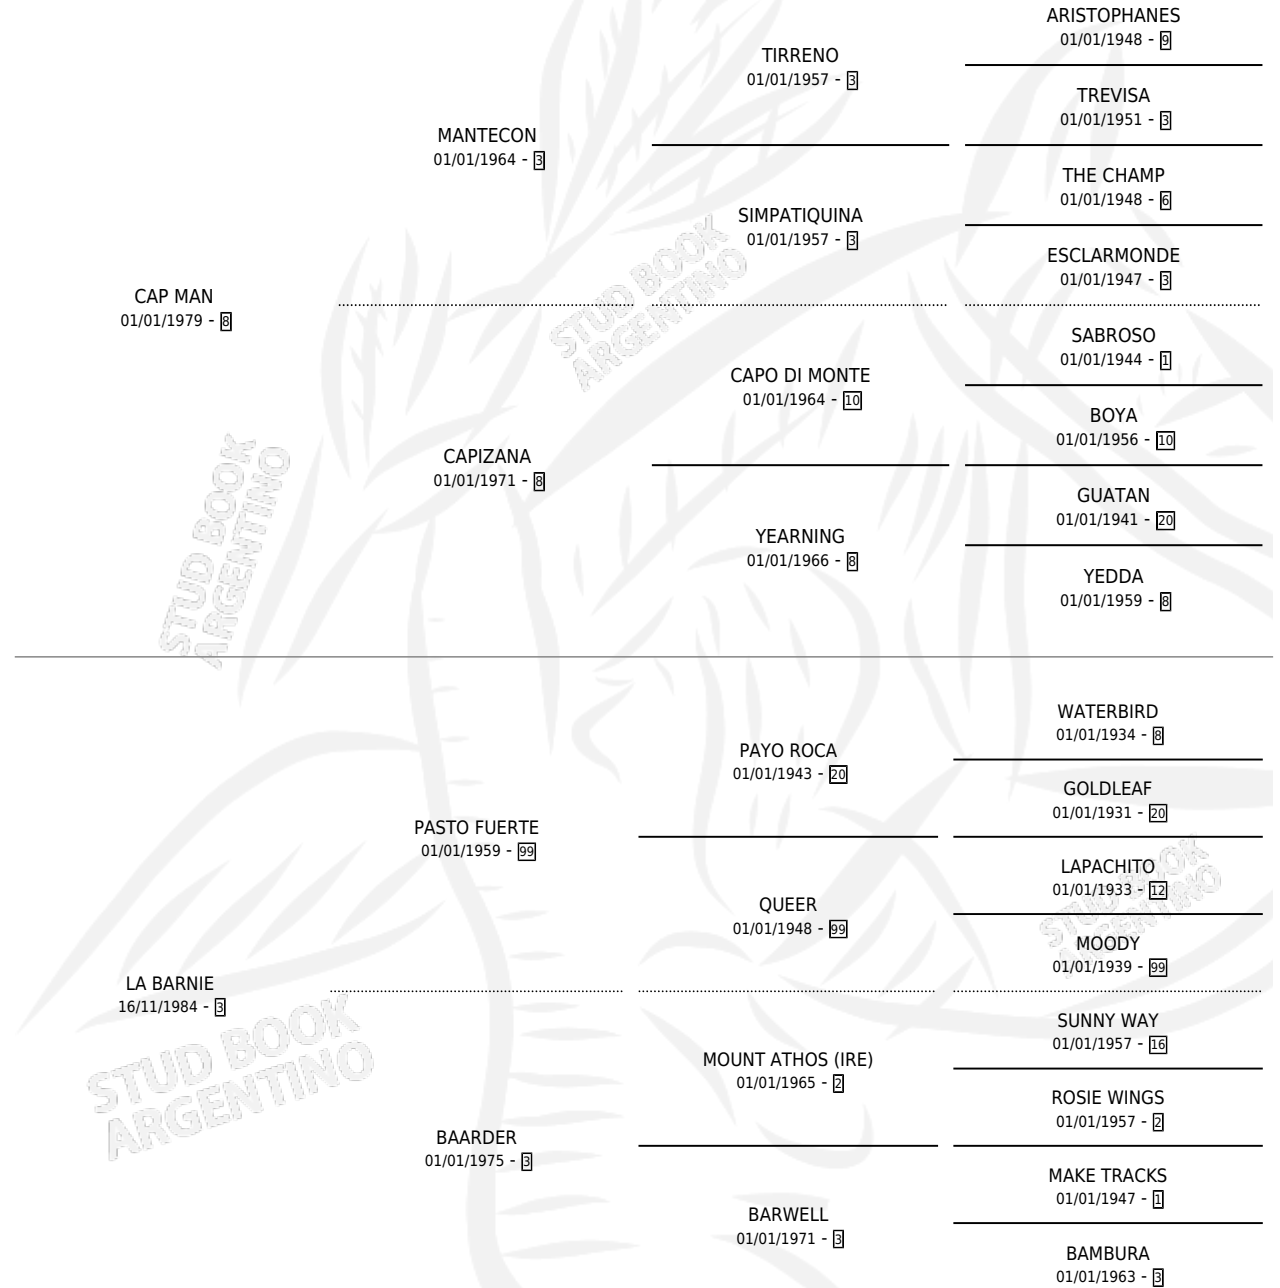

CAPBERNERO

por CAP MAN y LA BARNIE por PASTO FUERTE

Argentina · Macho · Alazan · SP · 08/11/1989
Familia 3-o · Volumen 33

ESTADO

TIPIFICACIÓN SANGUÍNEA	X
TIPIFICACIÓN POR ADN	X
PASAPORTE	X
IDENTIFICACIÓN POR MICROCHIP	X
REPRODUCTOR	X

Lugar de nacimiento: Maria Teresa

Criador: Sin dato

PEDIGREE

CAPBERNERO

Datos oficiales del Stud Book Argentino

Documento generado el 03/05/2026

studbook.org.ar