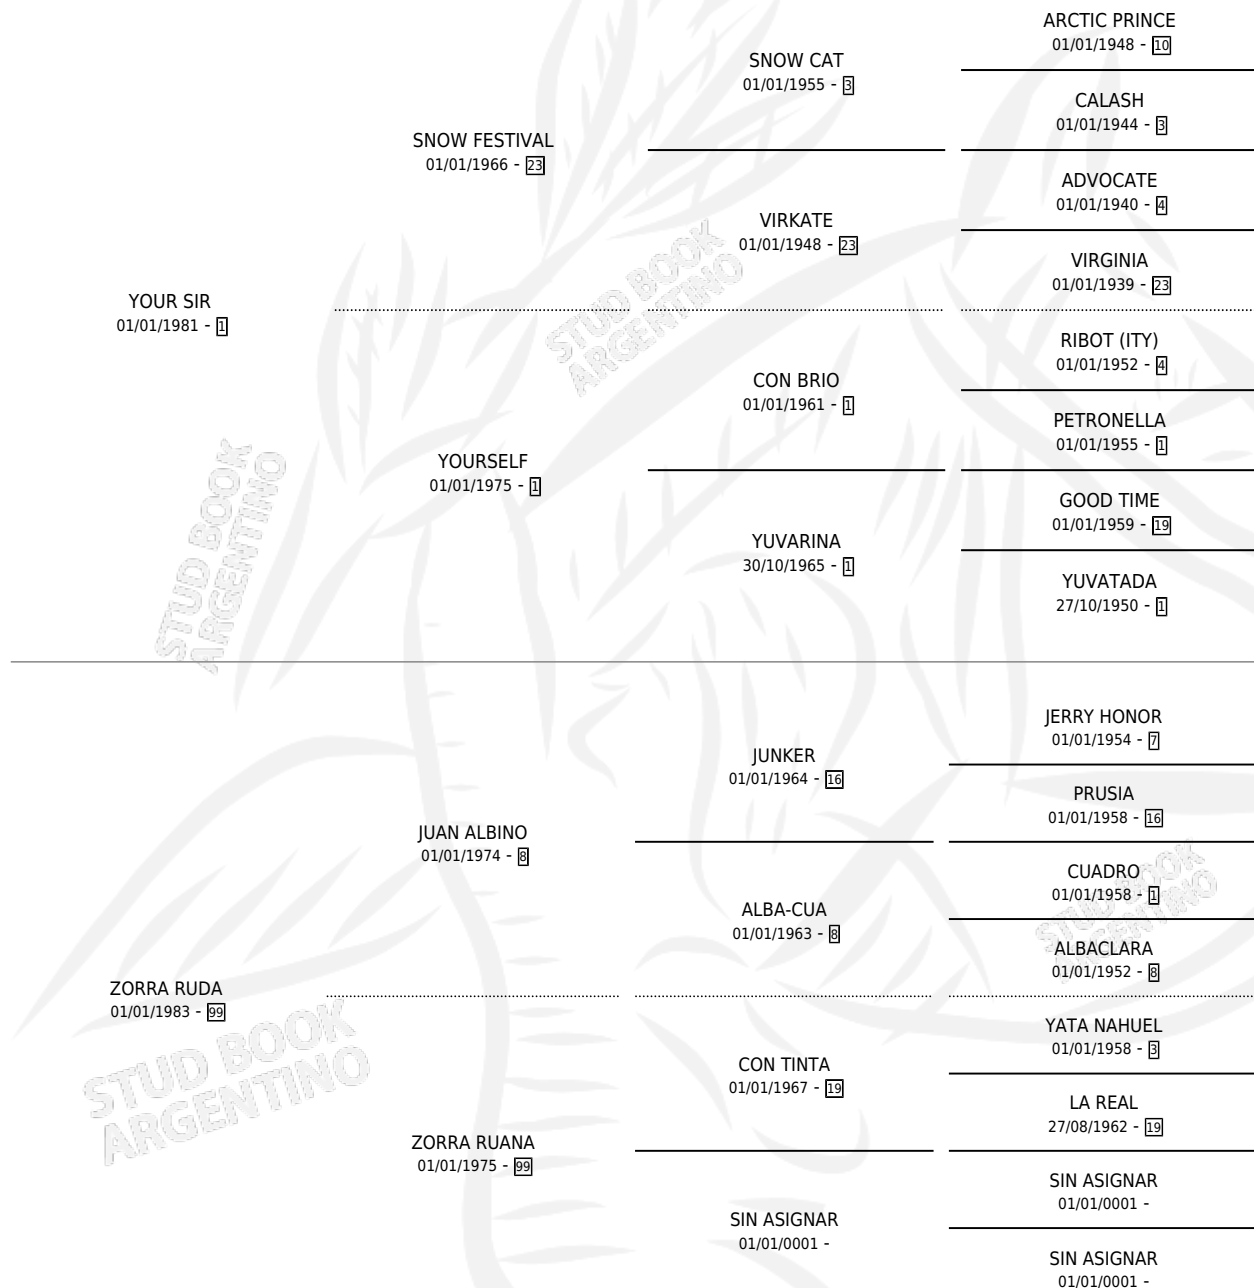

ZORRO RUBIO

por YOUR SIR y ZORRA RUDA por JUAN ALBINO

Argentina · Macho · Alazan · SP · 12/11/1989
Familia 99 · Volumen 33

ESTADO

TIPIFICACIÓN SANGUÍNEA	X
TIPIFICACIÓN POR ADN	X
PASAPORTE	X
IDENTIFICACIÓN POR MICROCHIP	X
REPRODUCTOR	X

Lugar de nacimiento: El Pajonal

Criador: Sin dato

PEDIGREE

CAMPAÑA

Solo carreras oficiales de Argentina

POR EDAD

EDAD	CC	1°	2°	3°	4°	5°	NP	CLC	CLG	CLCG1	CLGG1	IMPORTE	GANANCIA / CC
4 AÑOS	1	0	0	0	0	0	1	0	0	0	0	\$0	\$0
5 AÑOS	2	0	0	0	1	0	1	0	0	0	0	\$360	\$180
TOTALES	3	0	0	0	1	0	2	0	0	0	0	\$360	\$120
%		0.0%	0.0%	0.0%	33.3%	0.0%	66.7%	0.0%	0.0%	0.0%	0.0%		