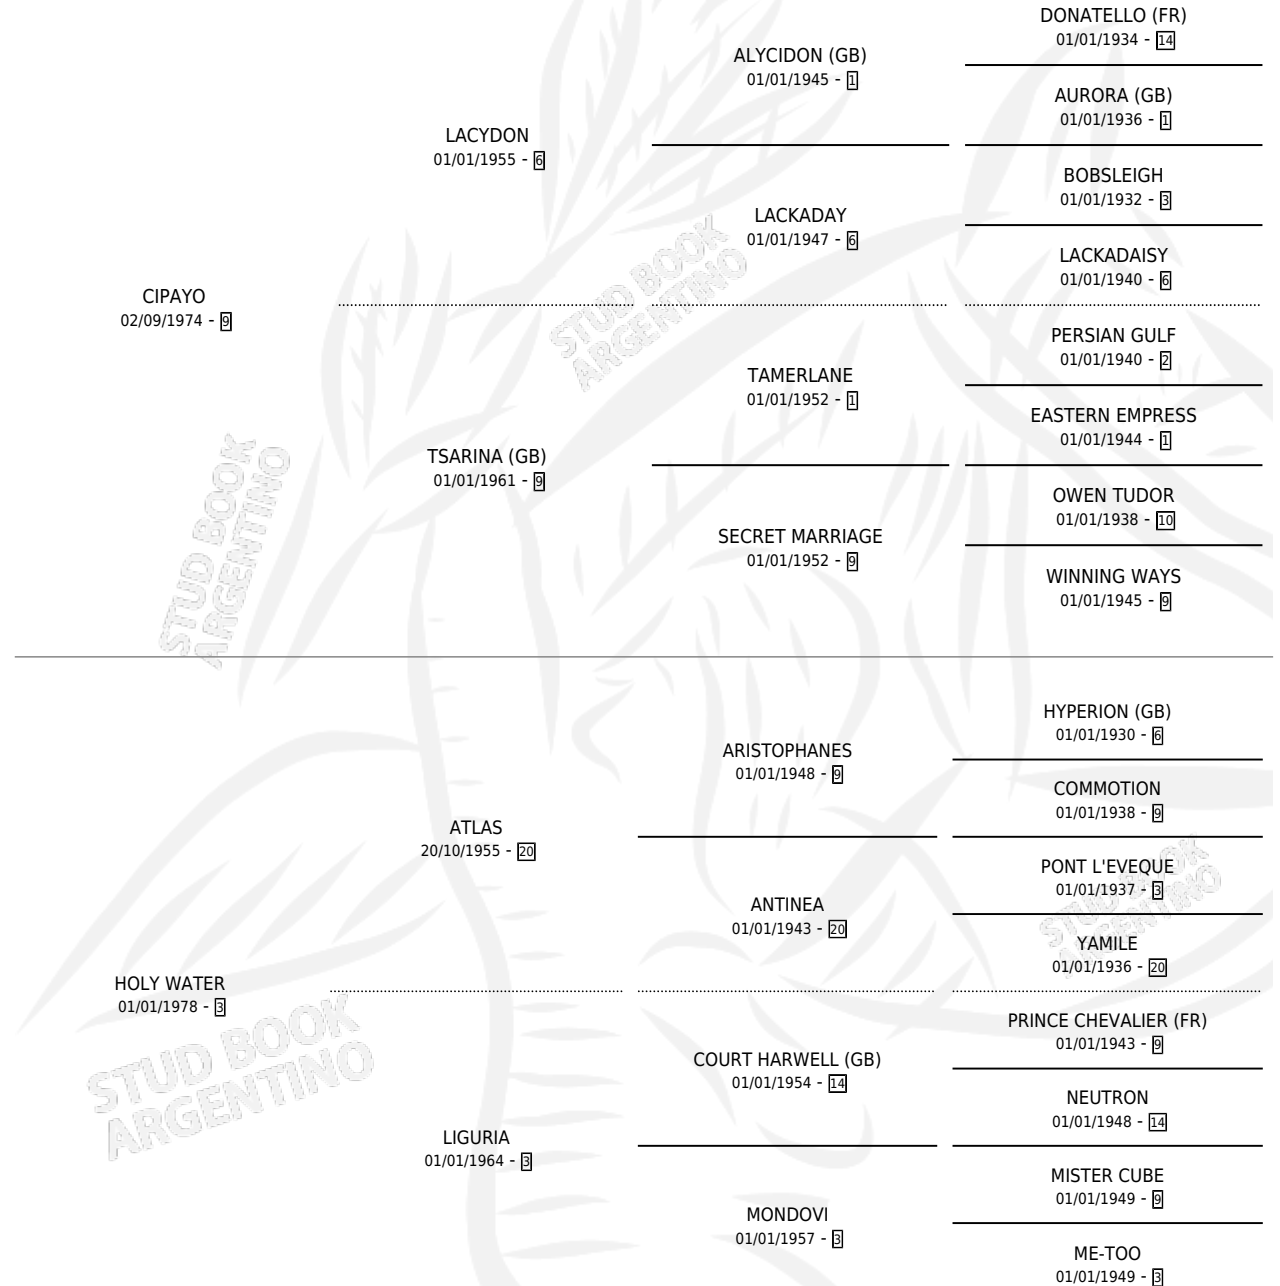

EL PROTOTIPO

por CIPAYO y HOLY WATER por ATLAS

Argentina · Macho · Zaino · SP · 29/10/1989
Familia 3-f · Volumen 33

ESTADO

TIPIFICACIÓN SANGUÍNEA	X
TIPIFICACIÓN POR ADN	X
PASAPORTE	X
IDENTIFICACIÓN POR MICROCHIP	X
REPRODUCTOR	X

Lugar de nacimiento: La Irenita

Criador: Sin dato

PEDIGREE

CAMPAÑA

Solo carreras oficiales de Argentina

POR EDAD

EDAD	CC	1°	2°	3°	4°	5°	NP	CLC	CLG	CLCG1	CLGG1	IMPORTE	GANANCIA / CC
3 AÑOS	1	0	0	0	0	0	1	0	0	0	0	\$0	\$0
TOTALES	1	0	0	0	0	0	1	0	0	0	0	\$0	\$0
%		0.0%	0.0%	0.0%	0.0%	0.0%	100%	0.0%	0.0%	0.0%	0.0%		