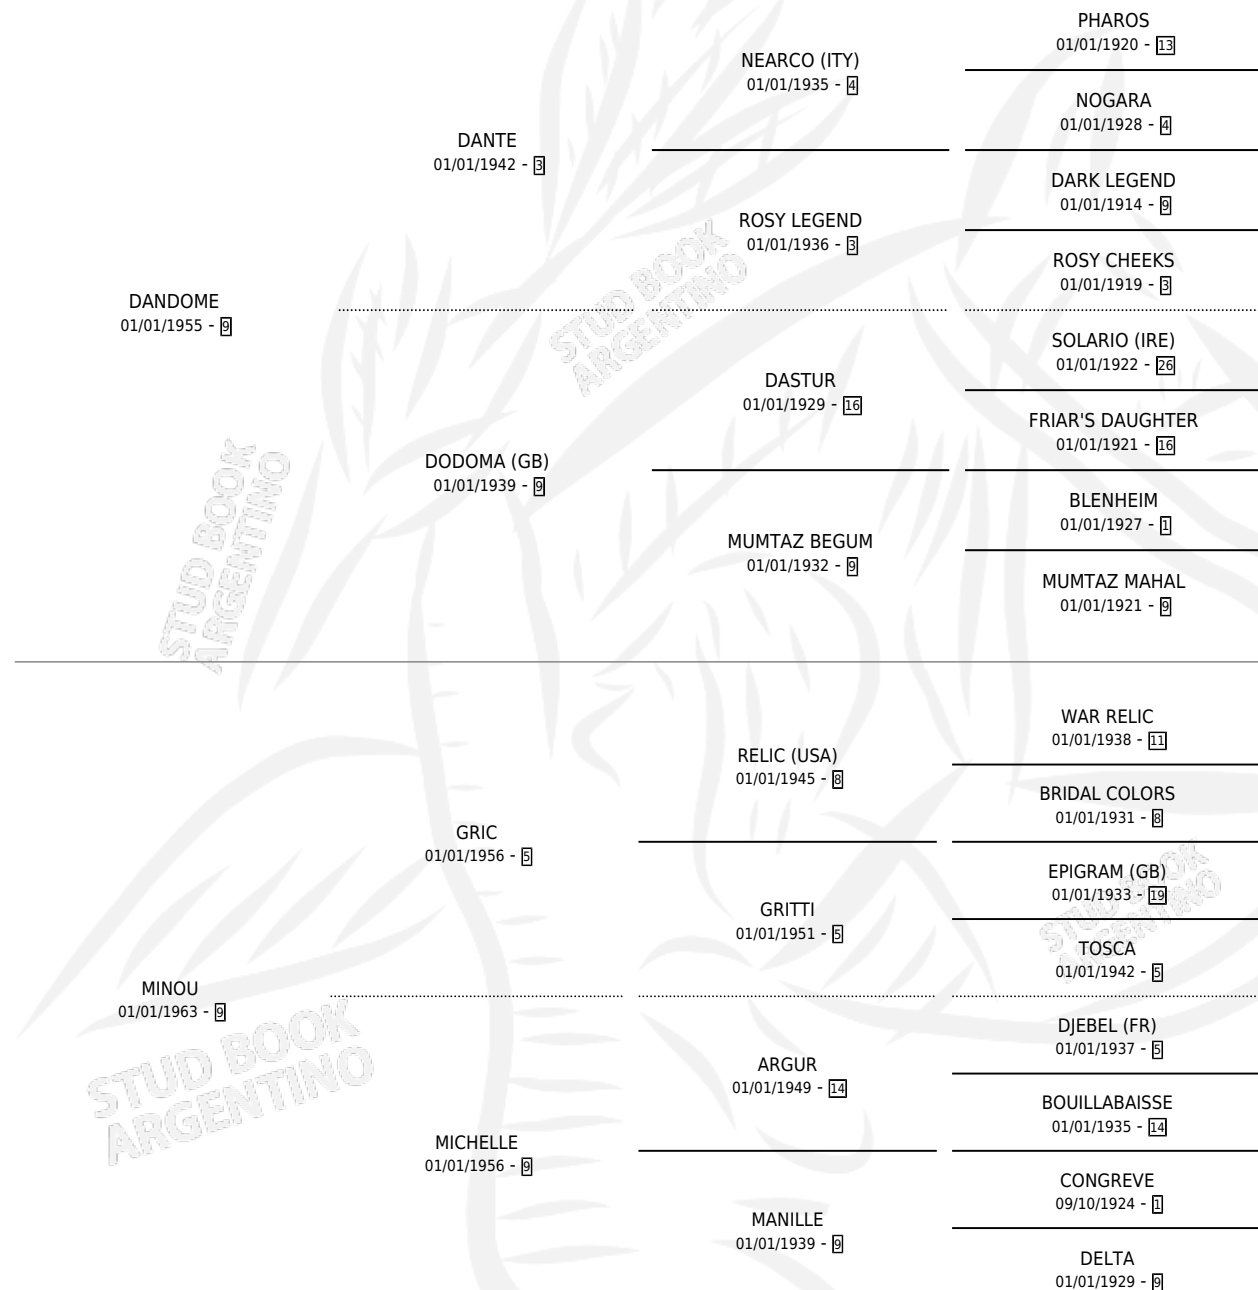

# MEZZALUNA

por DANDOME y MINOU por GRIC

Argentina · Hembra · Zaino · SP · 01/01/1970  
Familia 9-g · Volumen 27

## ESTADO

TIPIFICACIÓN SANGUÍNEA	X
TIPIFICACIÓN POR ADN	X
PASAPORTE	X
IDENTIFICACIÓN POR MICROCHIP	X
REPRODUCTOR	✓

**Lugar de nacimiento:** Campo particular

**Criador:** Sin dato

~

## PEDIGREE

S

mientos 0 / Efectividad 0.00%

PADRILLO	PRODUCTO	CRIADOR	1ER SERVICIO	ÚLTIMO SERVICIO
FRAY HAMLET	∅		22/09/1988	23/09/1988
<b>MEZZALUNA</b>	∅			

**Datos oficiales del Stud Book Argentino**

Documento generado el 09/05/2026