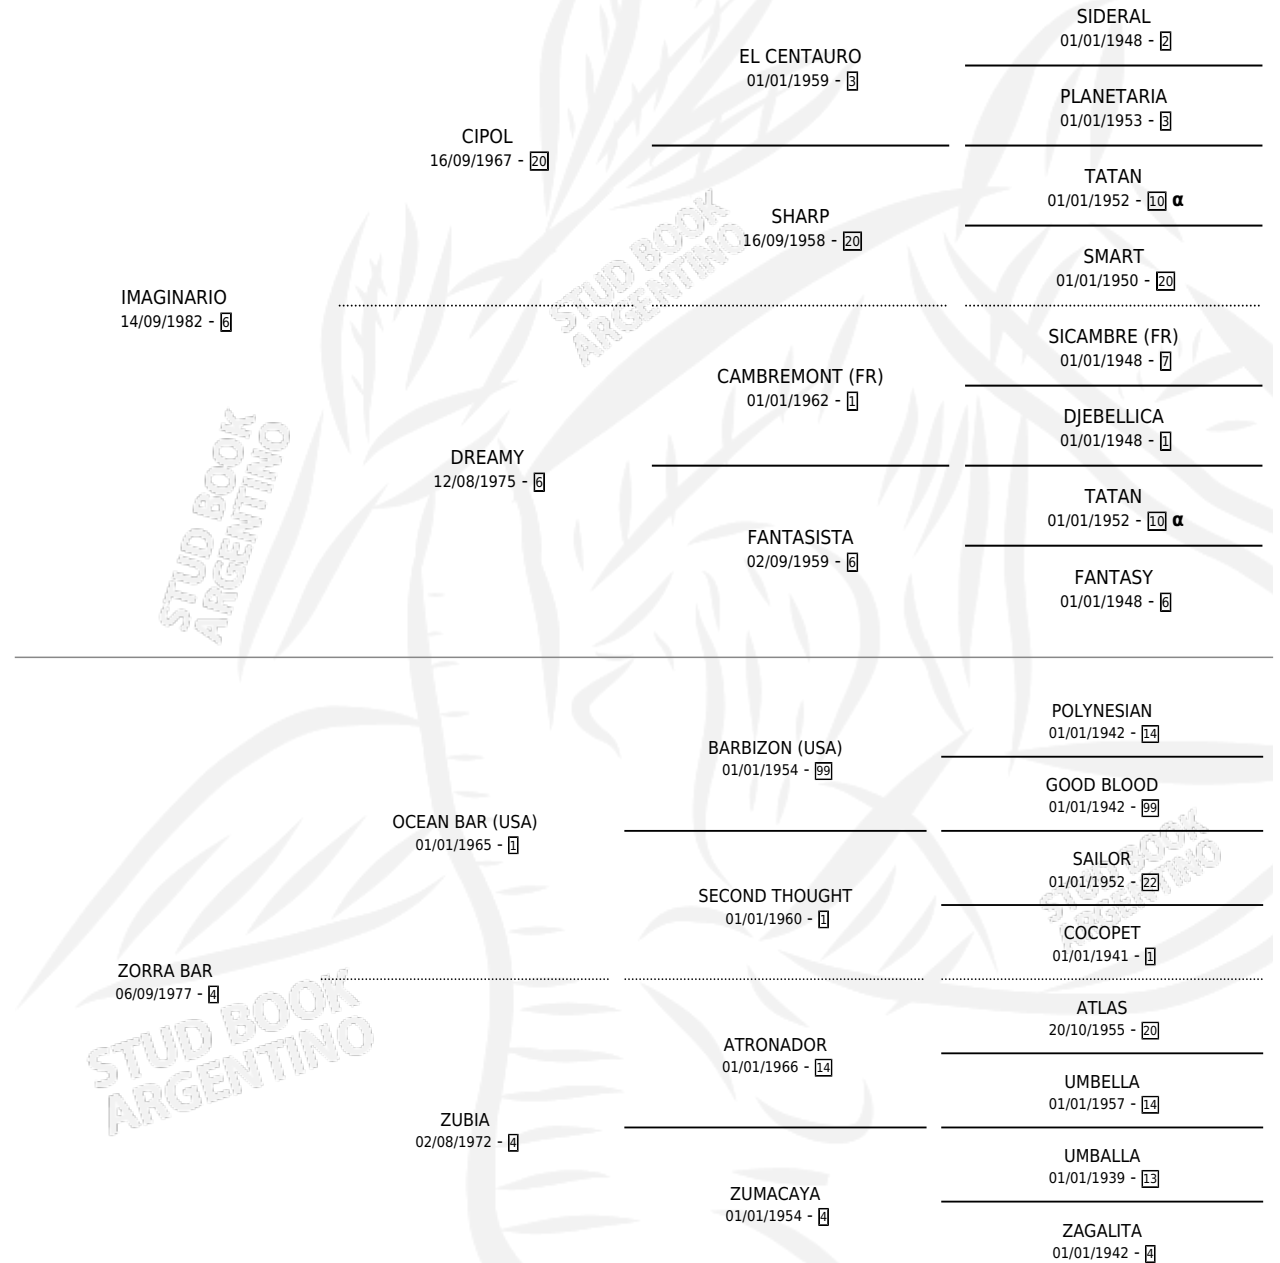

CONNIE

por **IMAGINARIO** y **ZORRA BAR** por **OCEAN BAR (USA)**

Argentina · Hembra · Alazan · SP · 07/11/1989
Familia 4-b · Volumen 33

ESTADO

TIPIFICACIÓN SANGUÍNEA	X
TIPIFICACIÓN POR ADN	X
PASAPORTE	X
IDENTIFICACIÓN POR MICROCHIP	X
REPRODUCTOR	X

Lugar de nacimiento: San Martin

Criador: Sin dato

PEDIGREE

INBREEDING : α

CONNIE

Datos oficiales del Stud Book Argentino

Documento generado el 14/05/2026

studbook.org.ar