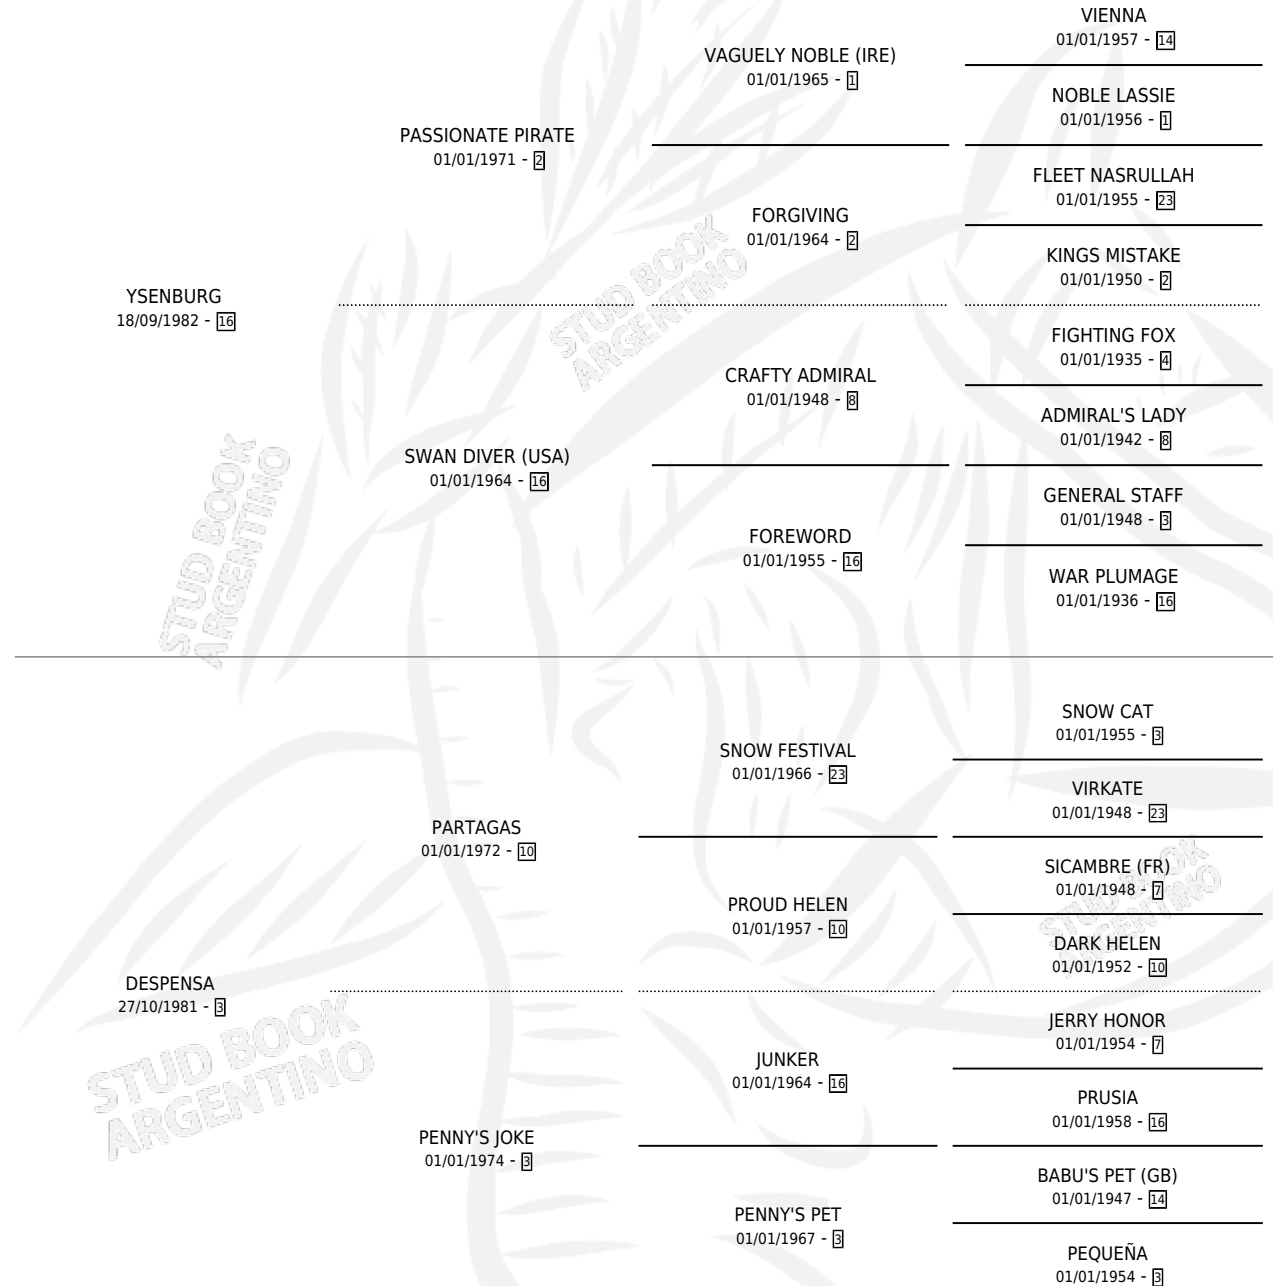

## ESTADO

TIPIFICACIÓN SANGUÍNEA	X
TIPIFICACIÓN POR ADN	X
PASAPORTE	X
IDENTIFICACIÓN POR MICROCHIP	X
REPRODUCTOR	X

**Lugar de nacimiento:** Walter Patricia

**Criador:** Sin dato