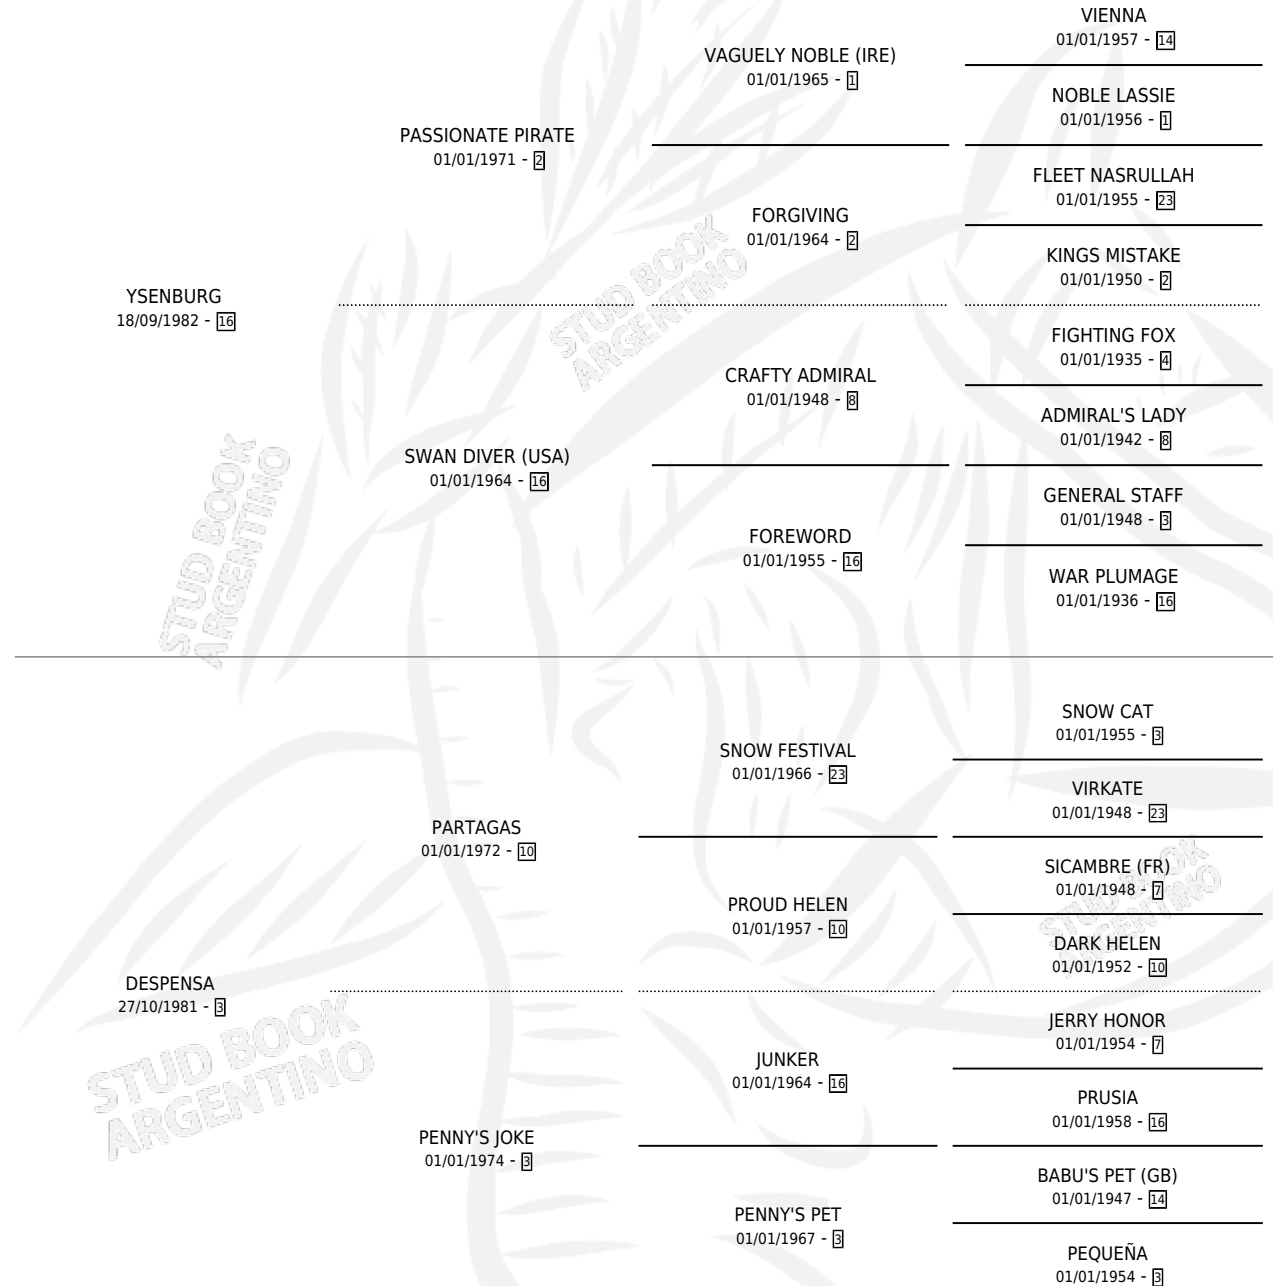

ENSOELGRANDE

por YSENBURG y DESPENSA por PARTAGAS

Argentina · Macho · Tordillo · SP · 24/10/1989
Familia 3-e · Volumen 33

ESTADO

TIPIFICACIÓN SANGUÍNEA	X
TIPIFICACIÓN POR ADN	X
PASAPORTE	X
IDENTIFICACIÓN POR MICROCHIP	X
REPRODUCTOR	X

Lugar de nacimiento: Walter Patricia

Criador: Sin dato

PEDIGREE

CAMPAÑA

Solo carreras oficiales de Argentina

POR EDAD

EDAD	CC	1°	2°	3°	4°	5°	NP	CLC	CLG	CLCG1	CLGG1	IMPORTE	GANANCIA / CC
4 AÑOS	1	0	0	0	0	0	1	0	0	0	0	\$0	\$0
5 AÑOS	1	0	0	0	0	0	1	0	0	0	0	\$0	\$0
TOTALES	2	0	0	0	0	0	2	0	0	0	0	\$0	\$0
%		0.0%	0.0%	0.0%	0.0%	0.0%	100%	0.0%	0.0%	0.0%	0.0%		