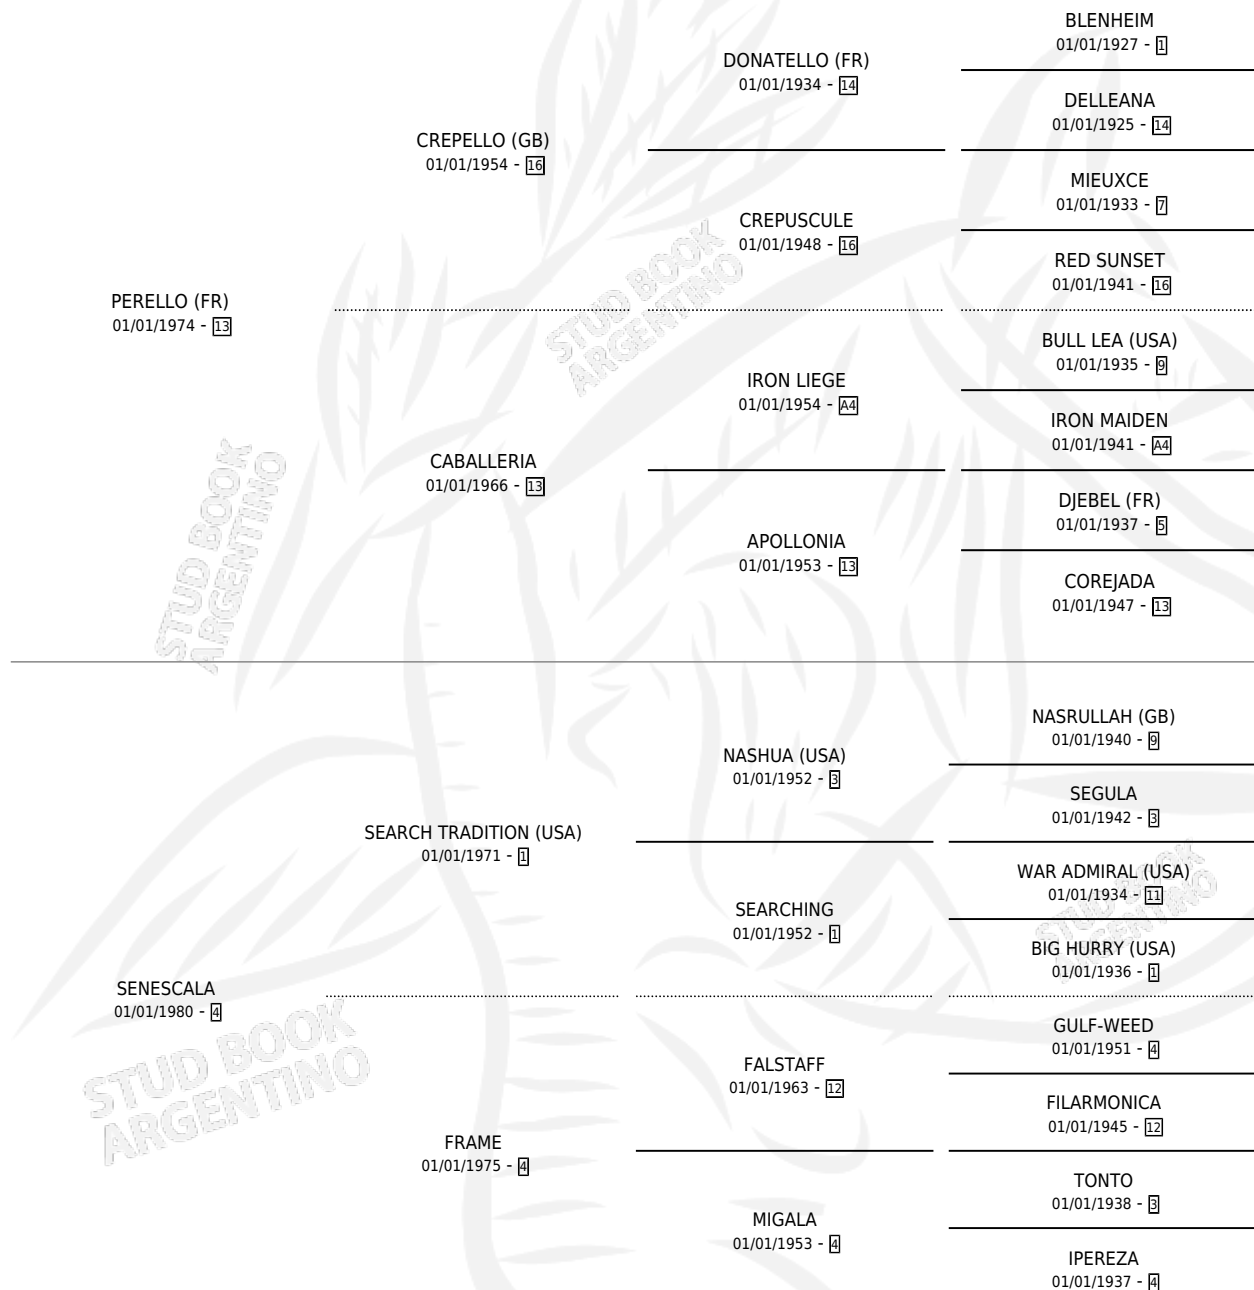

SENESCALIA

por PERELLO (FR) y SENESCALA por SEARCH TRADITION (USA)

Argentina · Hembra · Zaino Colorado · SP · 14/10/1989
Familia 4-b · Volumen 33

ESTADO

TIPIFICACIÓN SANGUÍNEA	✓
TIPIFICACIÓN POR ADN	X
PASAPORTE	X
IDENTIFICACIÓN POR MICROCHIP	X
REPRODUCTOR	✓

Lugar de nacimiento: Alentue
Criador: Alentue

~

HIJOS

	MACHOS	HEMBRAS
4 NACIERON	3	1
2 CORRIERON	2	0

SIN ACTUACIONES

PEDIGREE