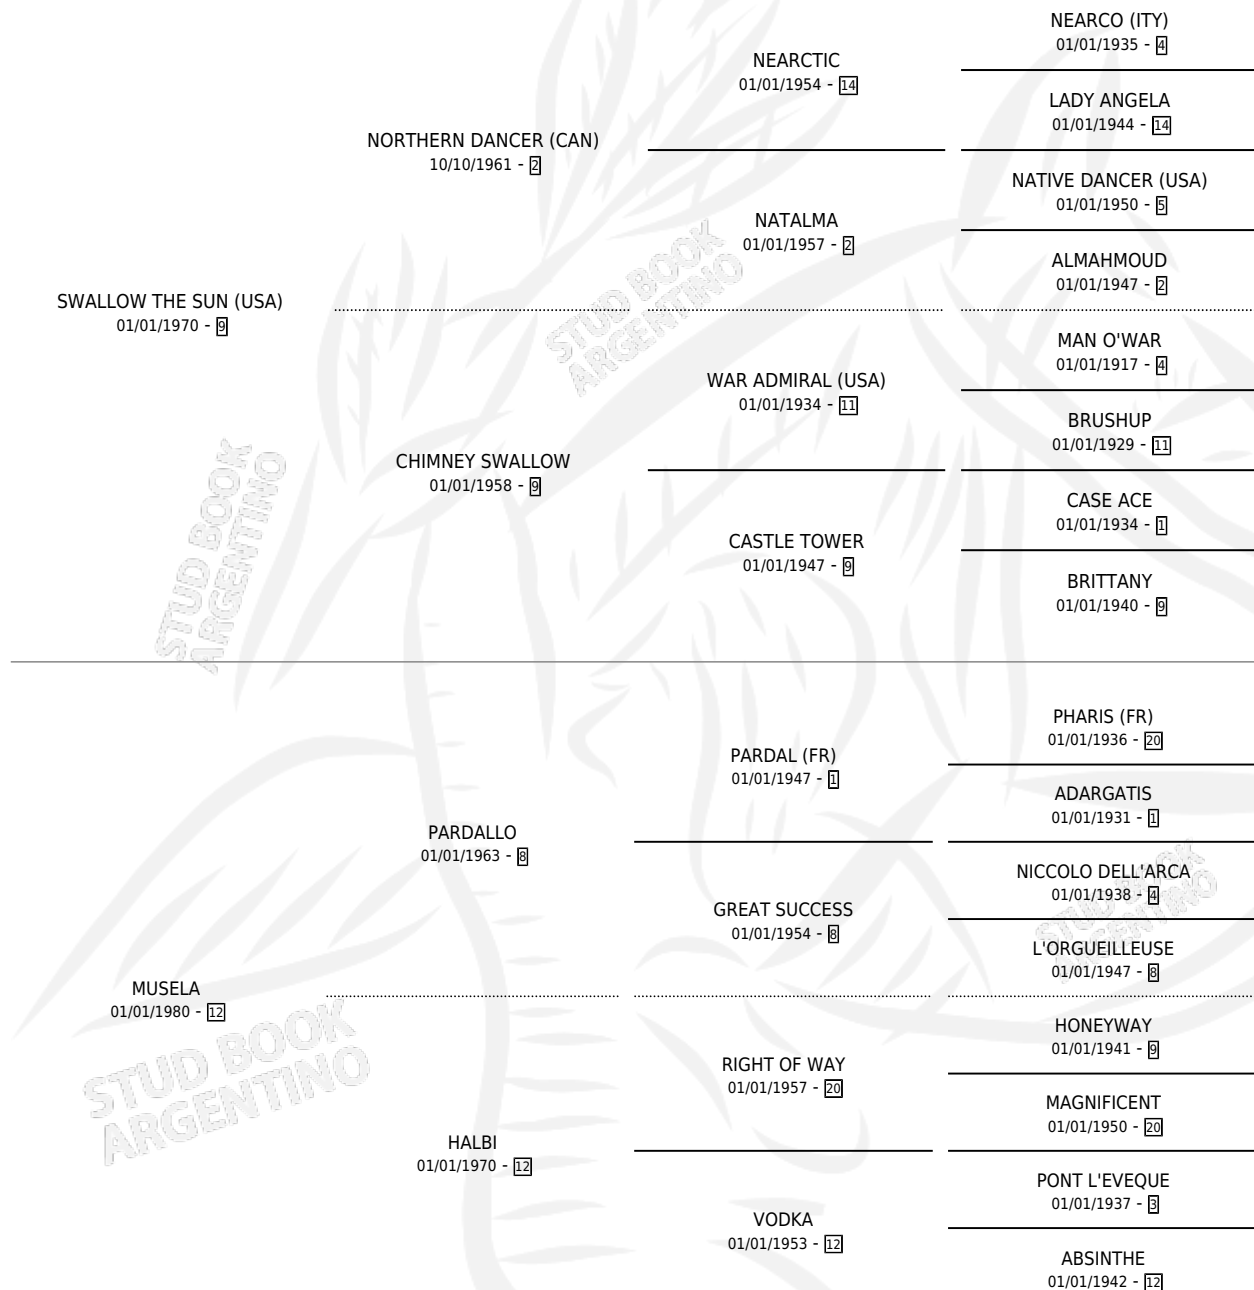

CAIPIRIÑA

por SWALLOW THE SUN (USA) y MUSELA por PARDALLO

Argentina · Hembra · Zaino · SP · 28/10/1989
Familia 12-d · Volumen 33

ESTADO

TIPIFICACIÓN SANGUÍNEA	✓
TIPIFICACIÓN POR ADN	X
PASAPORTE	X
IDENTIFICACIÓN POR MICROCHIP	X
REPRODUCTOR	✓

Lugar de nacimiento: Alentue
Criador: Alentue

~

HIJOS

	MACHOS	HEMBRAS
3 NACIERON	2	1
2 CORRIERON	2	0
2 GANARON	2	0
0 GANADORES CL	0 GANADORES GR	0 GANADORES G1

PEDIGREE

S

mientos 3 / Efectividad 50.00%

PADRILLO	PRODUCTO	CRIADOR	1ER SERVICIO	ÚLTIMO SERVICIO
RONALCO (IRE)	∅		26/10/2000	28/10/2000
CAPIRIÑA RONALCO (IRE)	CARROZADO (M Z, 08/09/2000)	ALENTUE	01/09/1999	03/09/1999
Datos oficiales del Stud Book Argentino RONALCO (IRE)	CALIMAÑO (M Z, 04/11/1998)	ALENTUE	29/10/1997	04/11/1997
Documentó generado el 05/05/2026 SAINT SEVER (FR) studbook.org.ar	MEZCATE (H Z, 20/10/1997) •MURIÓ EL 23/03/1998•	ALENTUE	30/08/1996	23/10/1996
RONALCO (IRE)	∅		27/11/1995	27/11/1995
RONALCO (IRE)	∅		05/11/1994	07/11/1994