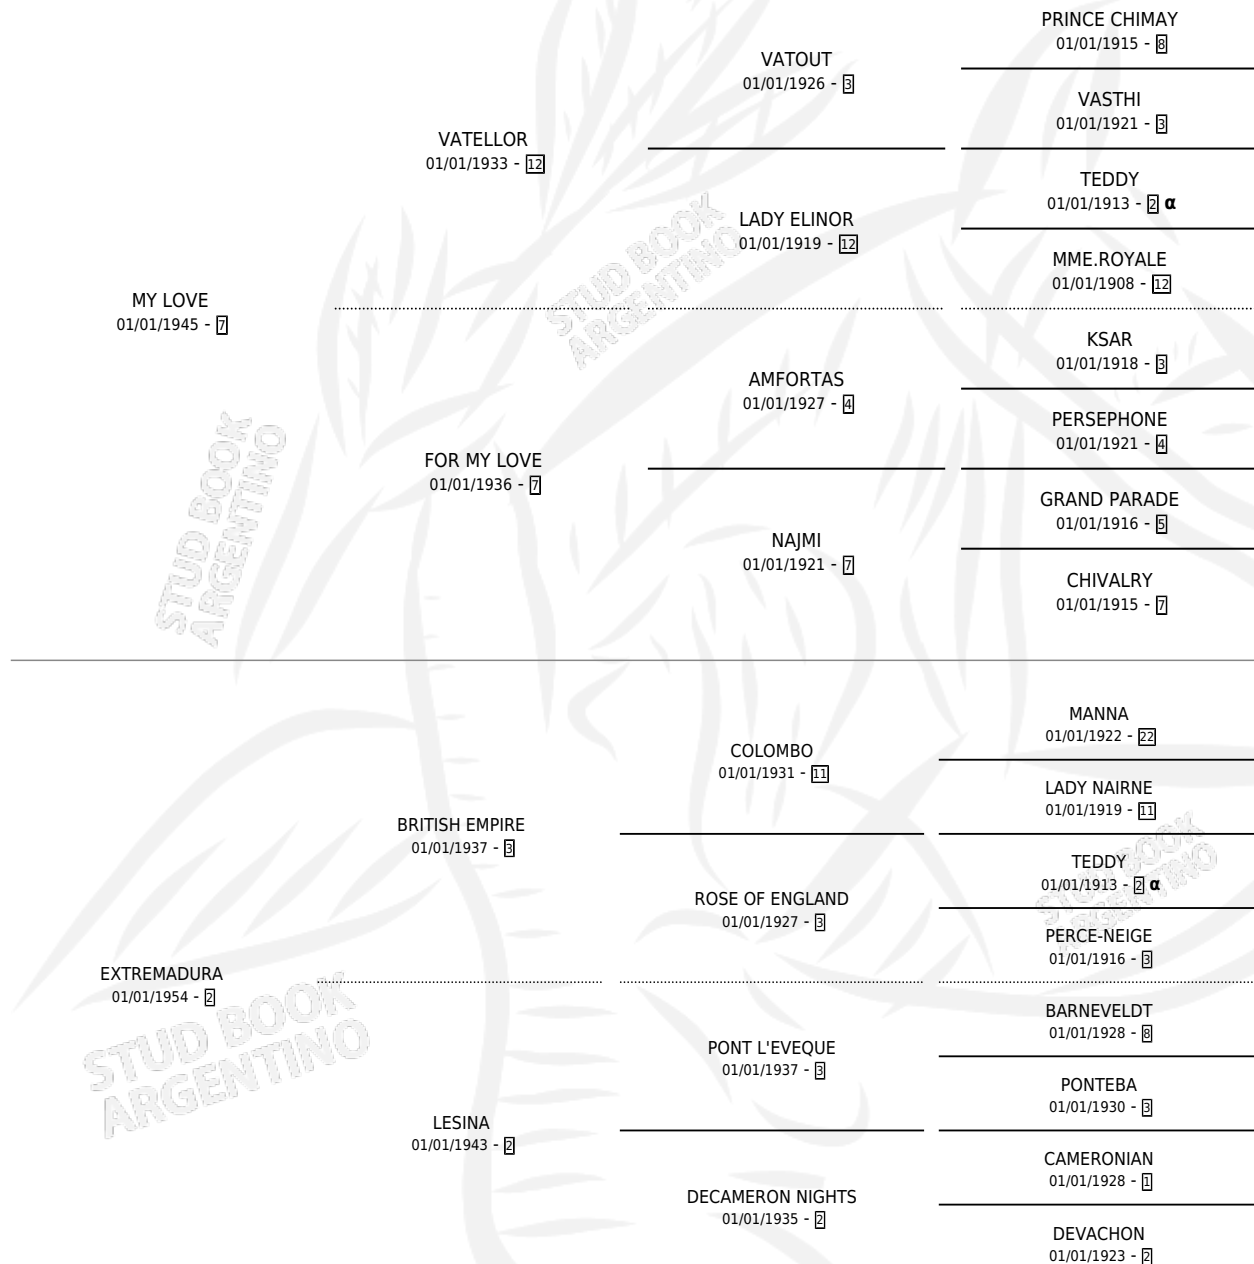

EXTRANJERA

por MY LOVE y EXTREMADURA por BRITISH EMPIRE

PEDIGREE

Argentina · Hembra · Zaino Colorado · SP · 01/01/1960
Familia 2-n · Volumen 24

ESTADO

TIPIFICACIÓN SANGUÍNEA	X
TIPIFICACIÓN POR ADN	X
PASAPORTE	X
IDENTIFICACIÓN POR MICROCHIP	X
REPRODUCTOR	✓

Lugar de nacimiento: Campo particular

Criador: Sin dato

~

HIJOS

	MACHOS	HEMBRAS
1 NACIERON	0	1
1 CORRIERON	0	1
1 GANARON	0	1

0 GANADORES CL **0** GANADORES GR **0** GANADORES G1

INBREEDING : α

S

mientos **0** / Efectividad **0.00%**

PADRILLO	PRODUCTO	CRIADOR	1ER SERVICIO	ÚLTIMO SERVICIO
LANTILLANTE	∅		15/08/1985	21/08/1985

EXTRANJERA

Datos oficiales del Stud Book Argentino

Documento generado el 26/04/2026