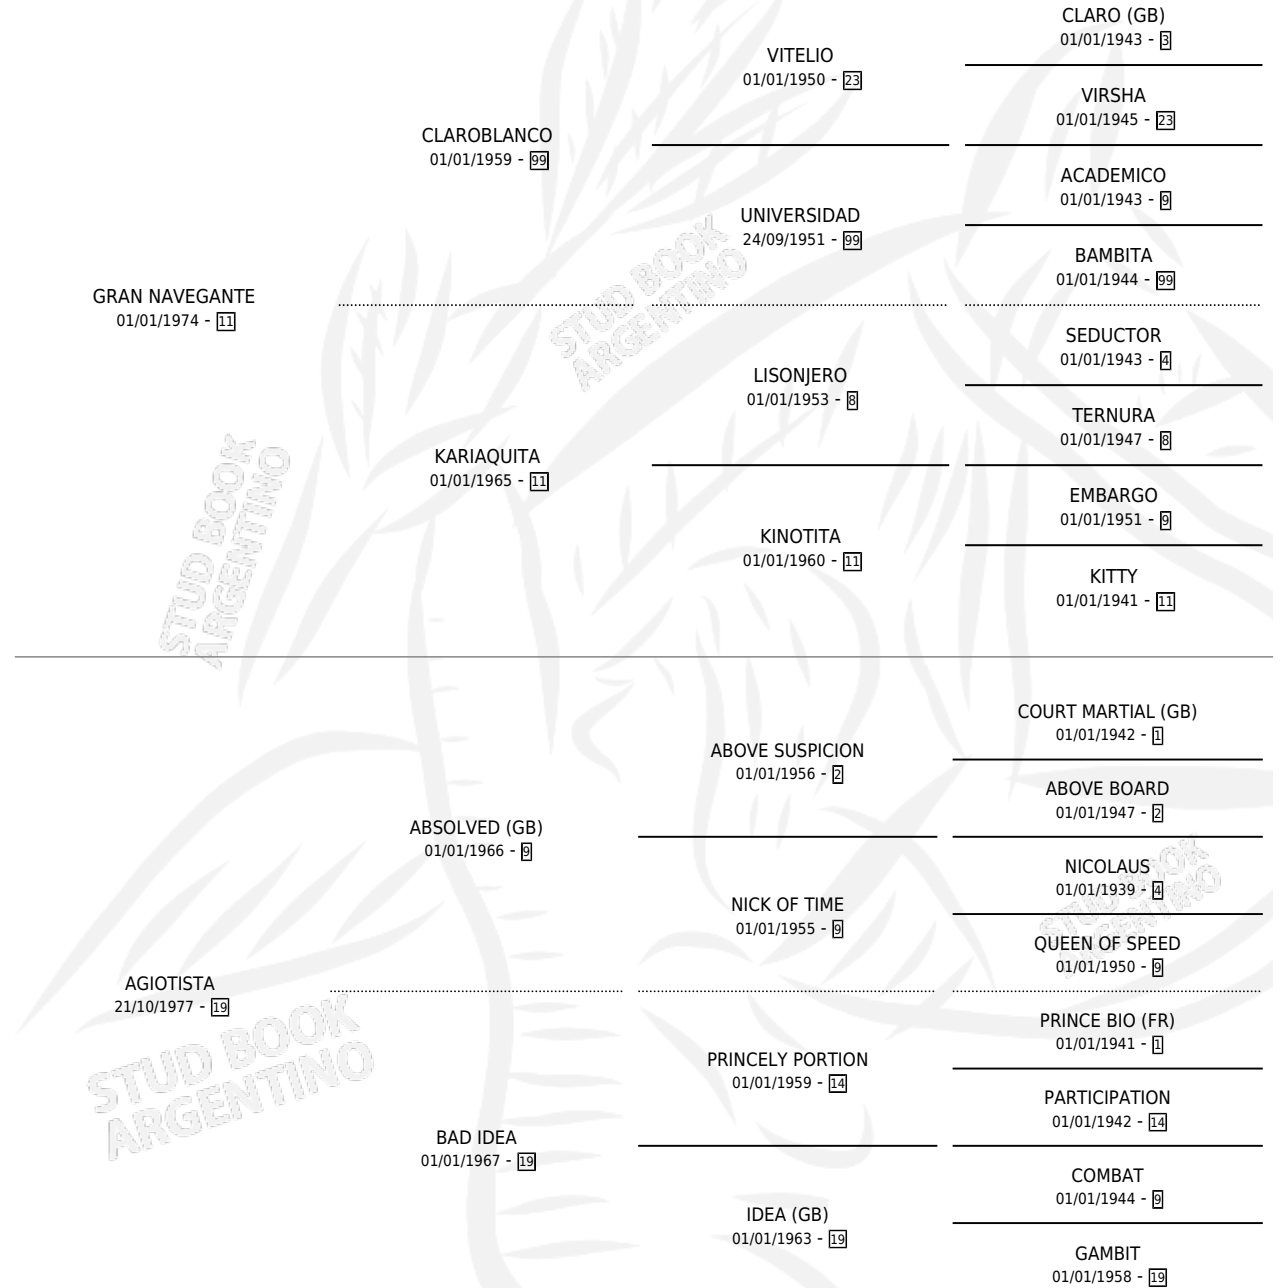

GRAN FRONTERA

por GRAN NAVEGANTE y AGIOTISTA por ABSOLVED (GB)

Argentina · Hembra · Alazan · SP · 19/10/1989
Familia 19 · Volumen 33

ESTADO

TIPIFICACIÓN SANGUÍNEA	X
TIPIFICACIÓN POR ADN	X
PASAPORTE	X
IDENTIFICACIÓN POR MICROCHIP	X
REPRODUCTOR	X

Lugar de nacimiento: Campo particular

Criador: Sin dato

PEDIGREE

GRAN FRONTERA

Datos oficiales del Stud Book Argentino

Documento generado el 12/06/2026

studbook.org.ar