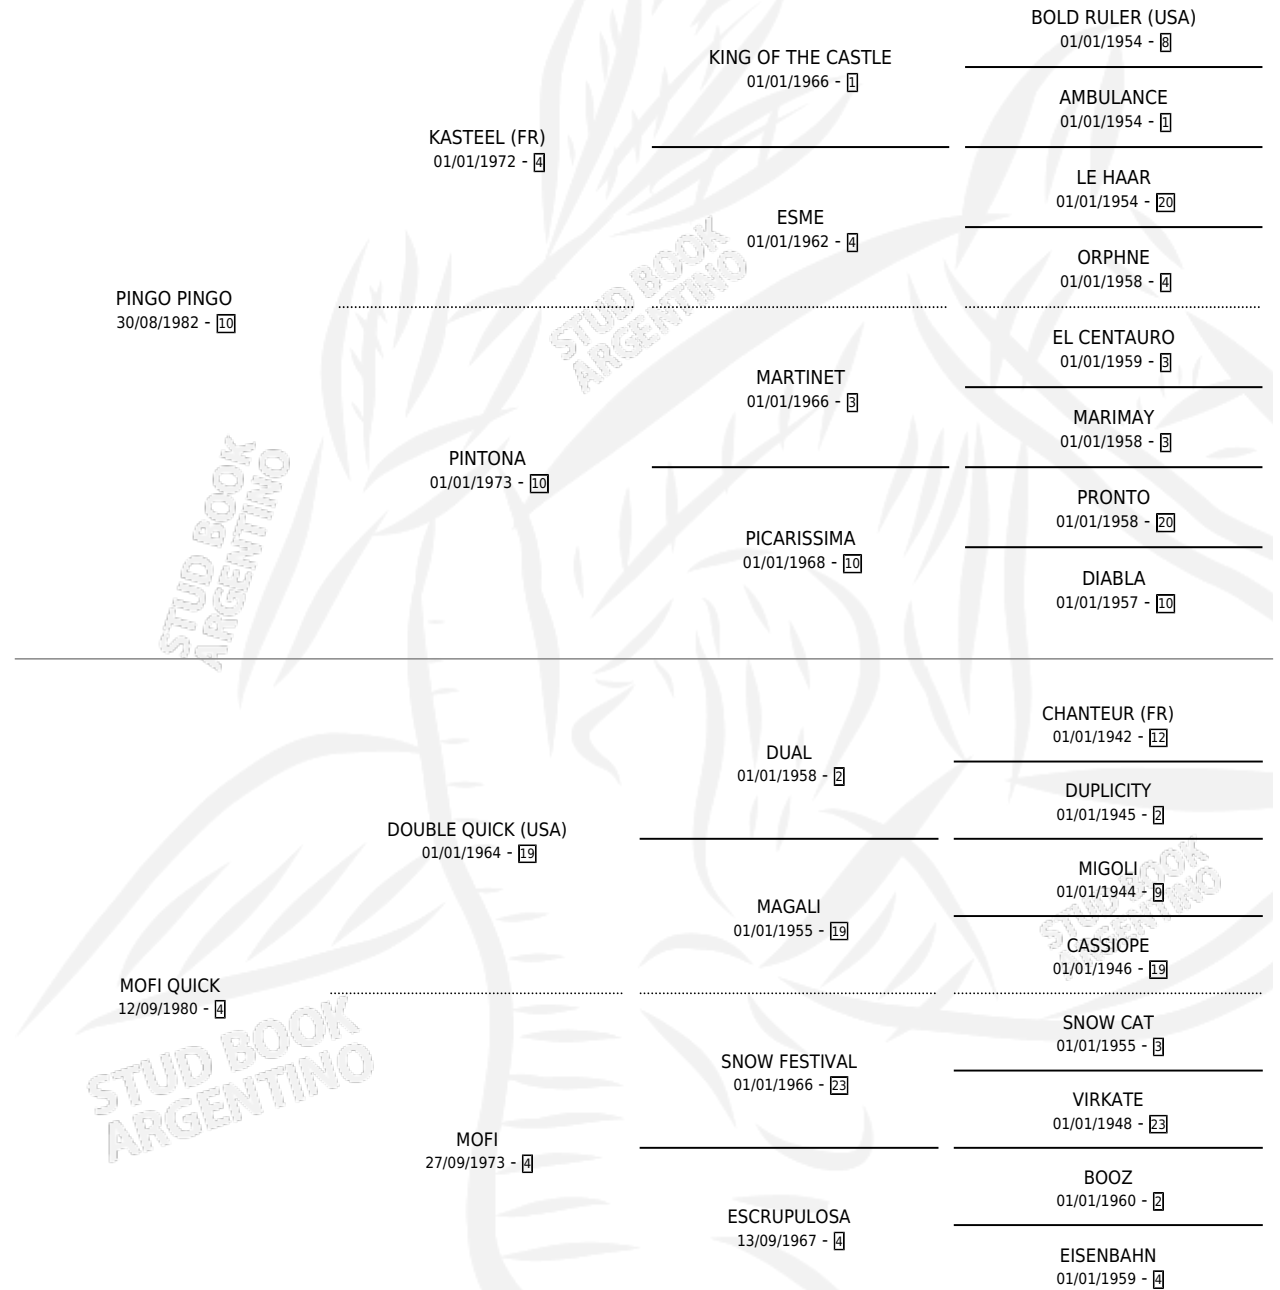

PINGUITA

por **PINGO PINGO** y **MOFI QUICK** por **DOUBLE QUICK**
(USA)

Argentina · Hembra · Zaino · SP · 13/11/1989
Familia 4-e · Volumen 33

ESTADO

TIPIFICACIÓN SANGUÍNEA	X
TIPIFICACIÓN POR ADN	X
PASAPORTE	X
IDENTIFICACIÓN POR MICROCHIP	X
REPRODUCTOR	X

Lugar de nacimiento: Laguna de los Padres
Criador: Sin dato

PEDIGREE

PINGUITA

Datos oficiales del Stud Book Argentino

Documento generado el 02/05/2026

studbook.org.ar