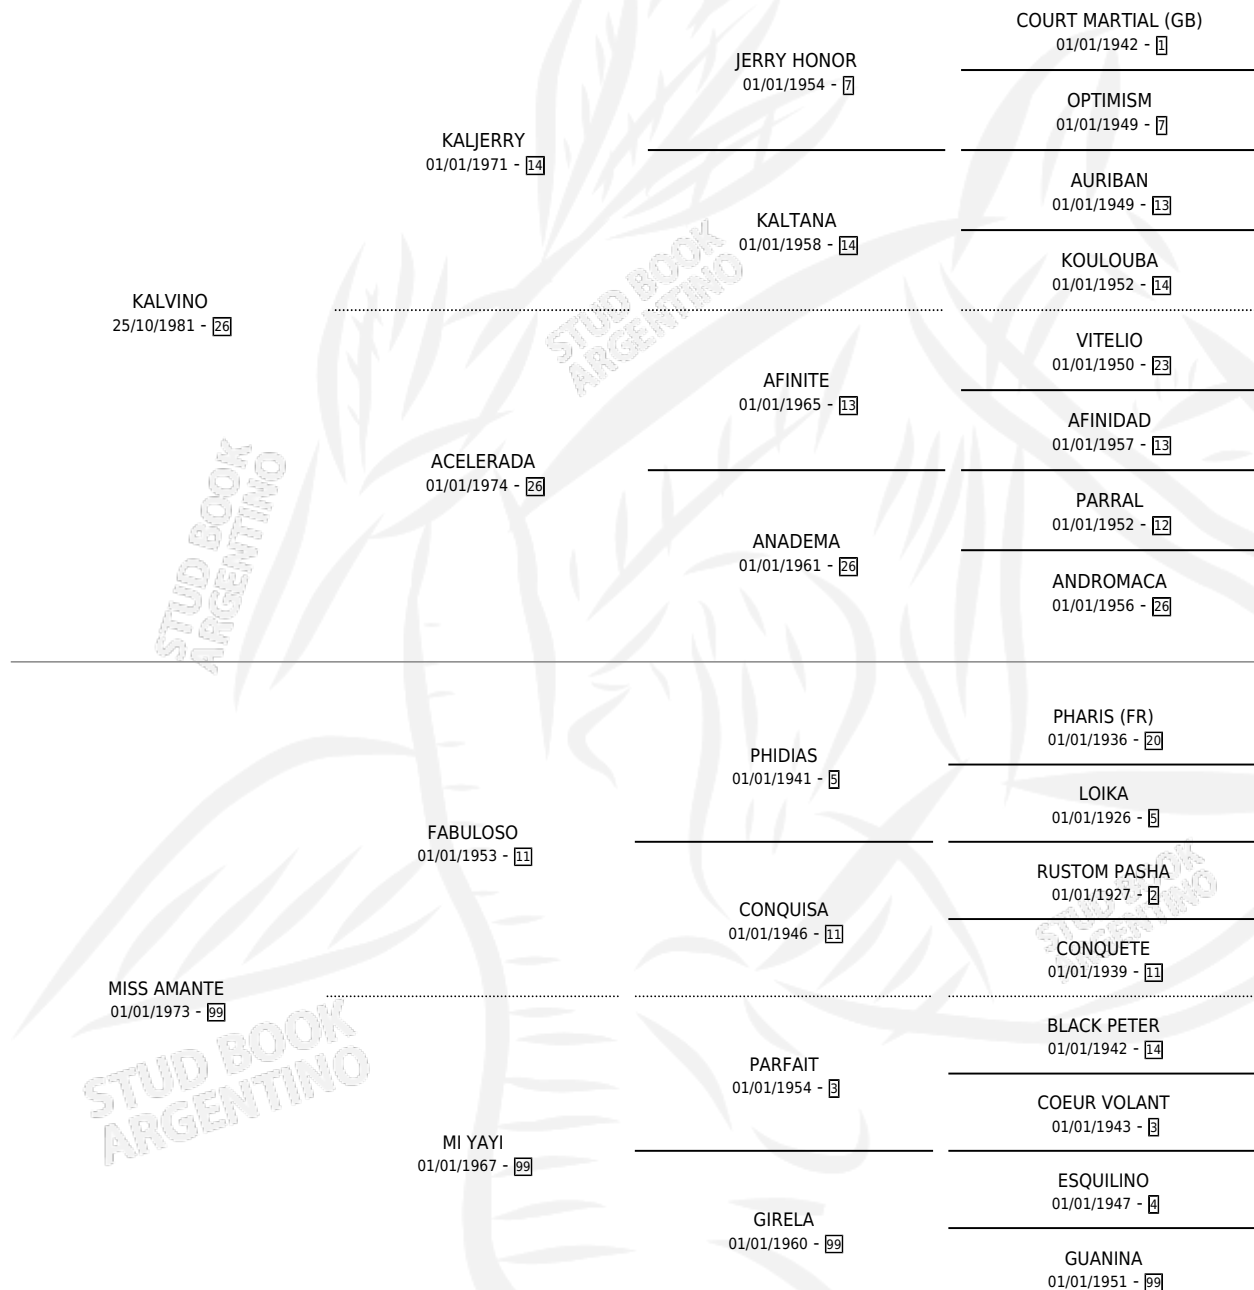

EL KALVY PRIMERO

por KALVINO y MISS AMANTE por FABULOSO

Argentina · Macho · Alazan · SP · 19/11/1989
Familia 99 · Volumen 33

ESTADO

TIPIFICACIÓN SANGUÍNEA	X
TIPIFICACIÓN POR ADN	X
PASAPORTE	X
IDENTIFICACIÓN POR MICROCHIP	X
REPRODUCTOR	X

Lugar de nacimiento: Laguna de los Padres

Criador: Sin dato

PEDIGREE

EL KALVY PRIMERO

Datos oficiales del Stud Book Argentino

Documento generado el 14/05/2026

studbook.org.ar