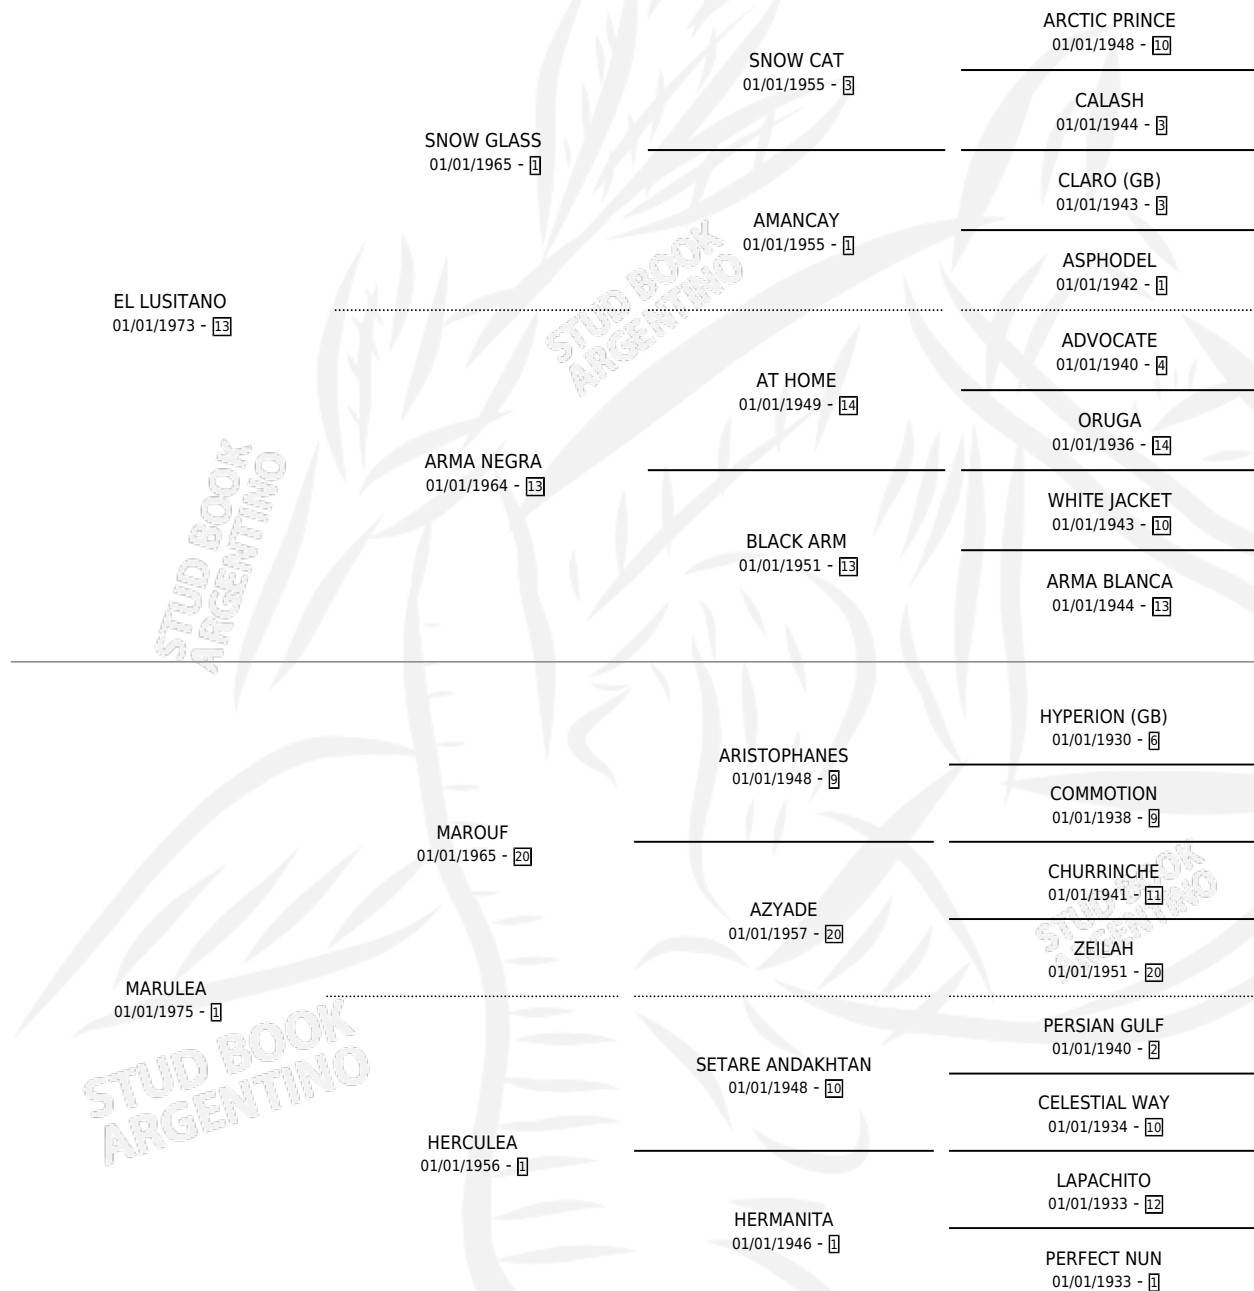

TANOLEO

por **EL LUSITANO** y **MARULEA** por **MAROUF**

Argentina · Macho · Alazan Tostado · SP · 20/11/1989
Familia 1 · Volumen 33

ESTADO

TIPIFICACIÓN SANGUÍNEA	X
TIPIFICACIÓN POR ADN	X
PASAPORTE	X
IDENTIFICACIÓN POR MICROCHIP	X
REPRODUCTOR	X

Lugar de nacimiento: Gama-maen

Criador: Gama-maen

PEDIGREE