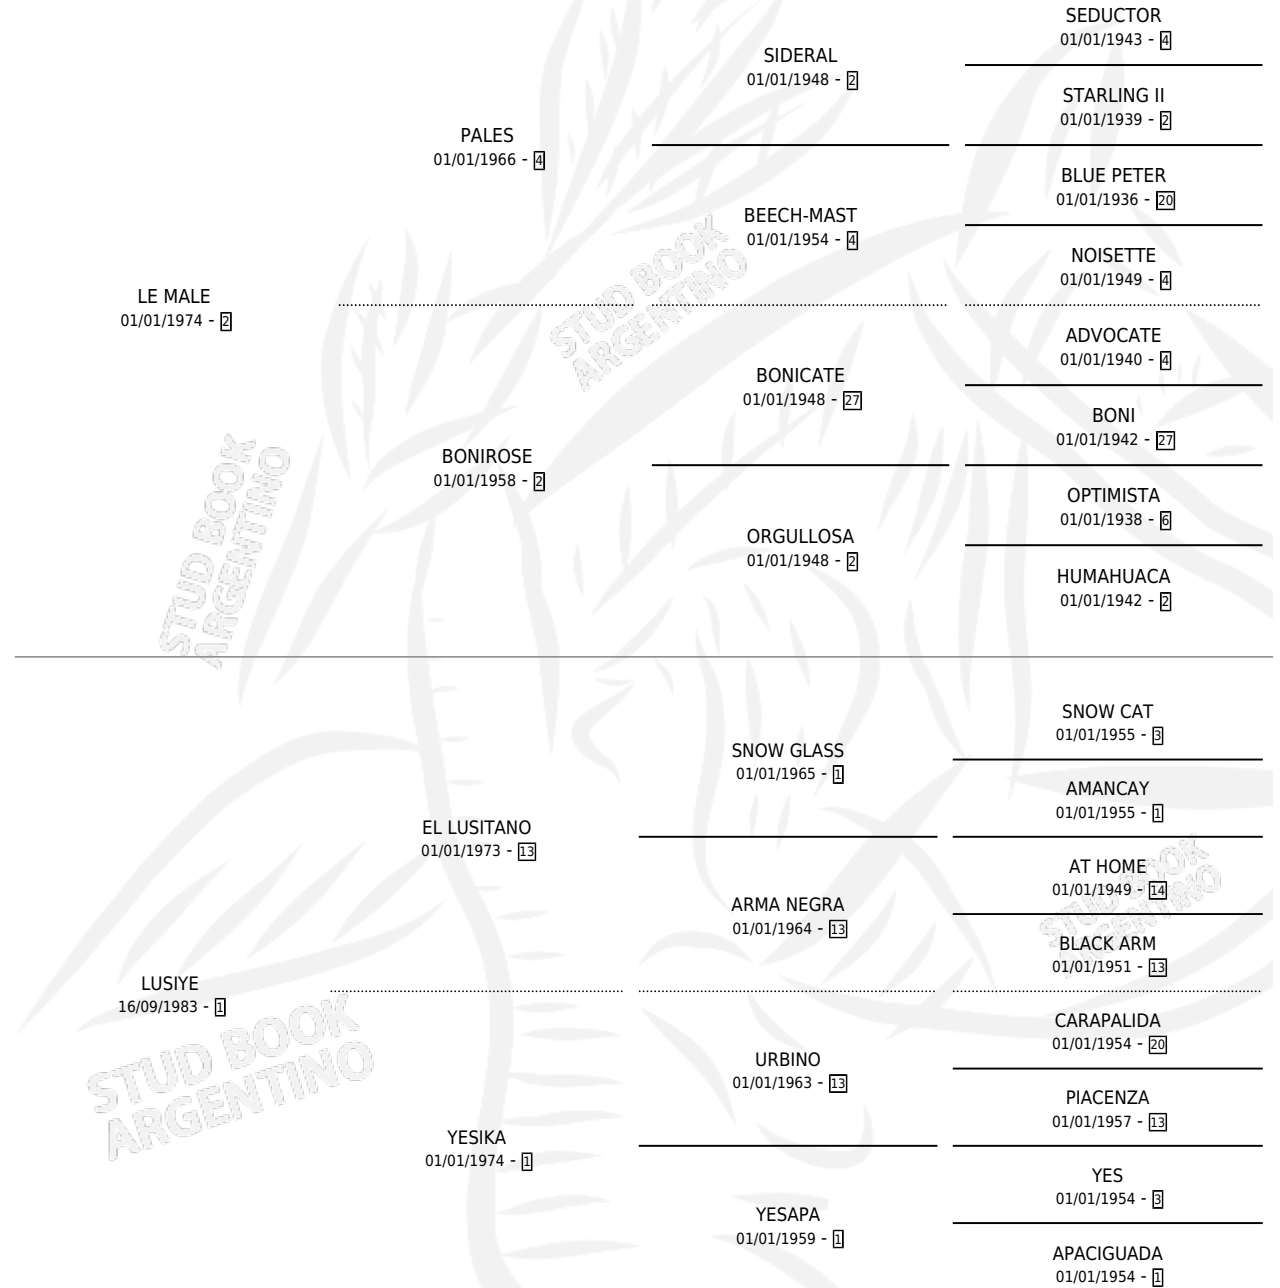

LUSMALE

por LE MALE y LUSIYE por EL LUSITANO

Argentina · Macho · Alazan · SP · 23/10/1989
Familia 1-b · Volumen 33

ESTADO

TIPIFICACIÓN SANGUÍNEA	✓
TIPIFICACIÓN POR ADN	X
PASAPORTE	X
IDENTIFICACIÓN POR MICROCHIP	X
REPRODUCTOR	X

Lugar de nacimiento: Gama-maen

Criador: Gama-maen

PEDIGREE

LUSMALE

Datos oficiales del Stud Book Argentino

Documento generado el 15/06/2026

studbook.org.ar