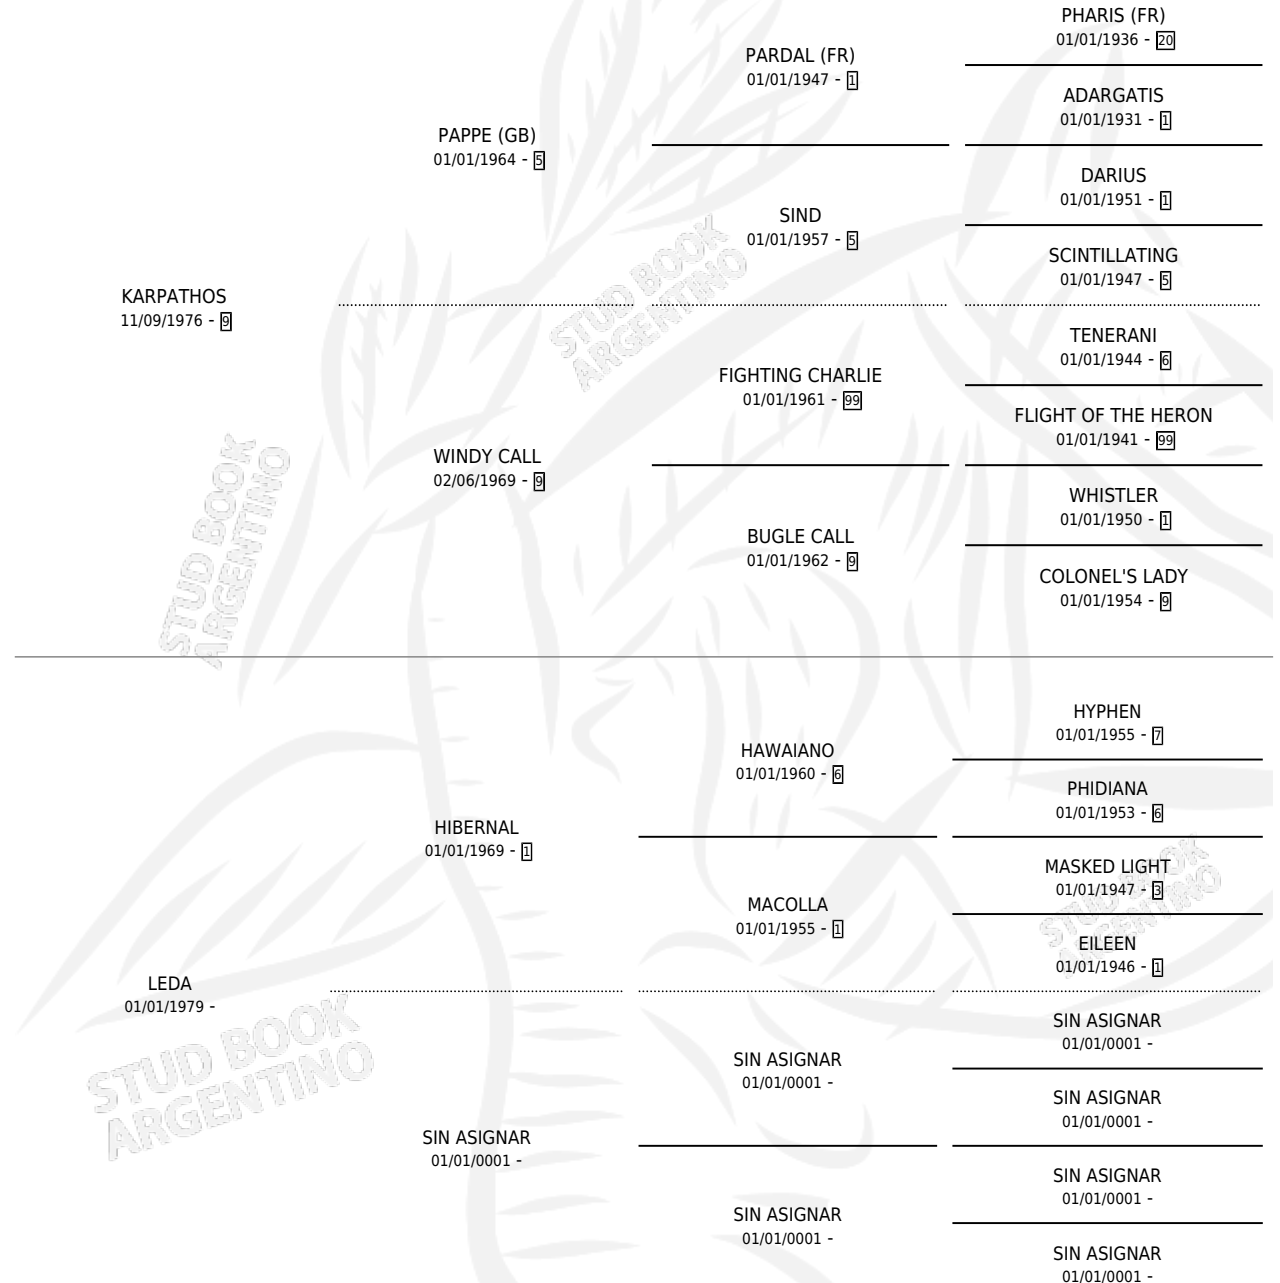

SOY GRIEGO

por **KARPATOS** y **LEDA** por **HIBERNAL**

Argentina · Macho · Zaino · SP · 19/10/1989
Familia · Volumen 33

ESTADO

TIPIFICACIÓN SANGUÍNEA	X
TIPIFICACIÓN POR ADN	X
PASAPORTE	X
IDENTIFICACIÓN POR MICROCHIP	X
REPRODUCTOR	X

Lugar de nacimiento: Caco

Criador: Sin dato

PEDIGREE

SOY GRIEGO

Datos oficiales del Stud Book Argentino

Documento generado el 11/06/2026

studbook.org.ar