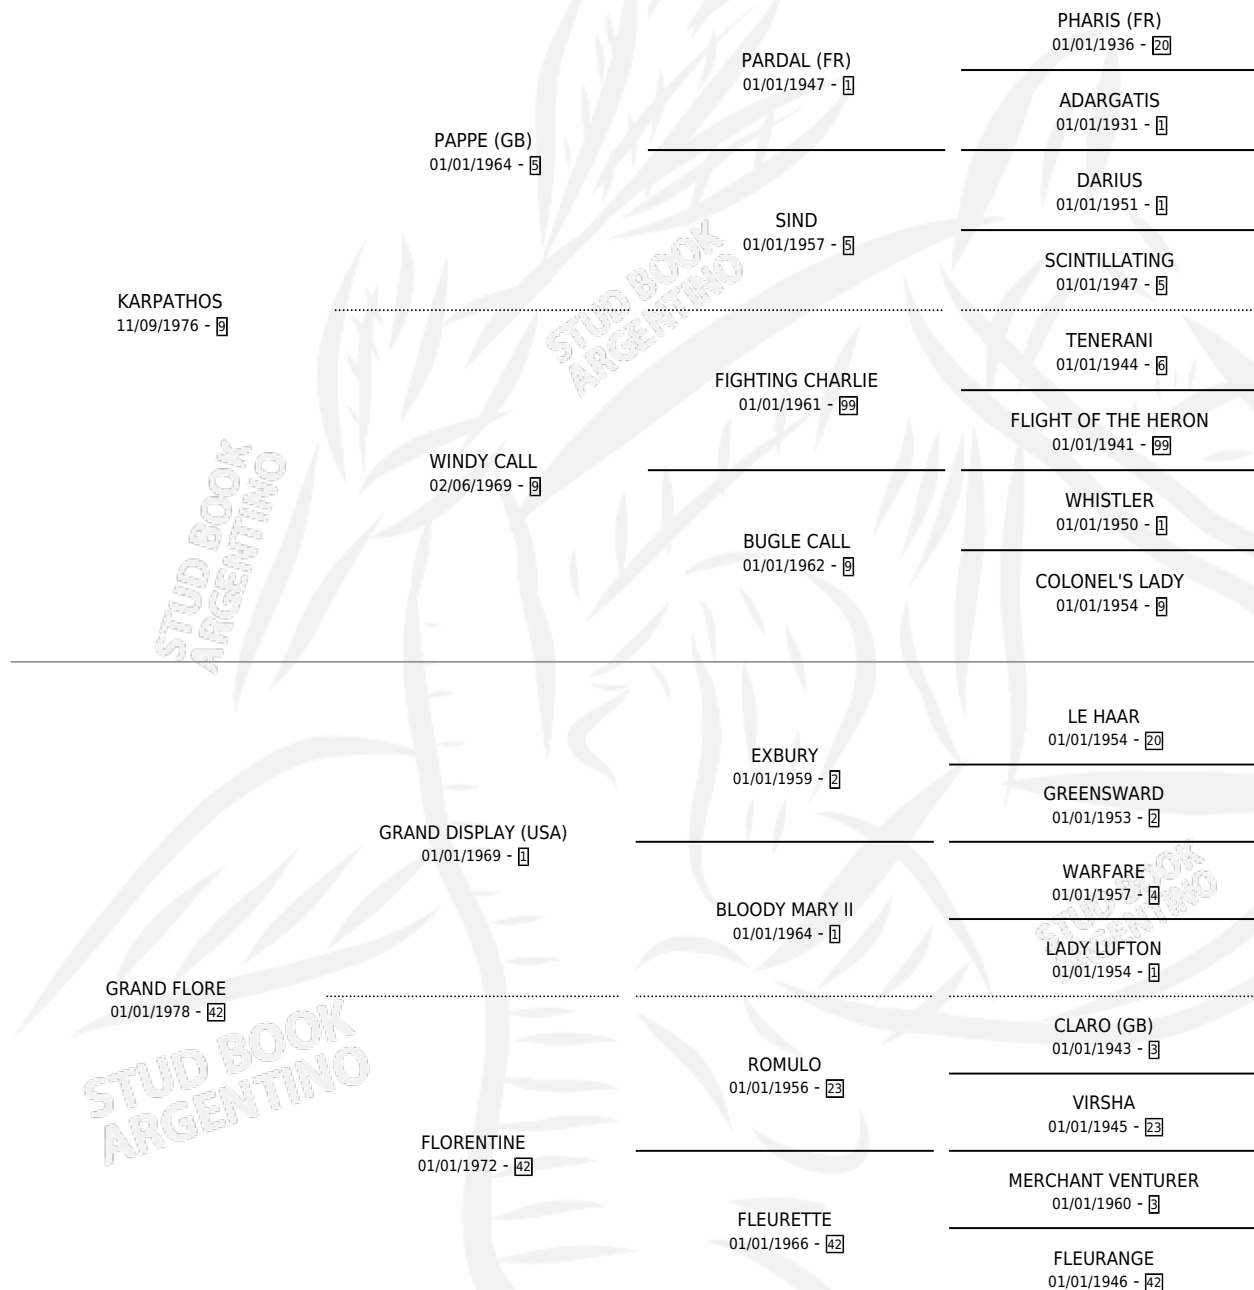

GRAN AGU

por **KARPATOS** y **GRAND FLORE** por **GRAND DISPLAY**
(USA)

Argentina · Macho · Alazan · SP · 29/10/1989
Familia 42 · Volumen 33

ESTADO

TIPIFICACIÓN SANGUÍNEA	X
TIPIFICACIÓN POR ADN	X
PASAPORTE	X
IDENTIFICACIÓN POR MICROCHIP	X
REPRODUCTOR	X

Lugar de nacimiento: Caco
Criador: Sin dato

PEDIGREE

GRAN AGU

Datos oficiales del Stud Book Argentino

Documento generado el 12/06/2026

studbook.org.ar