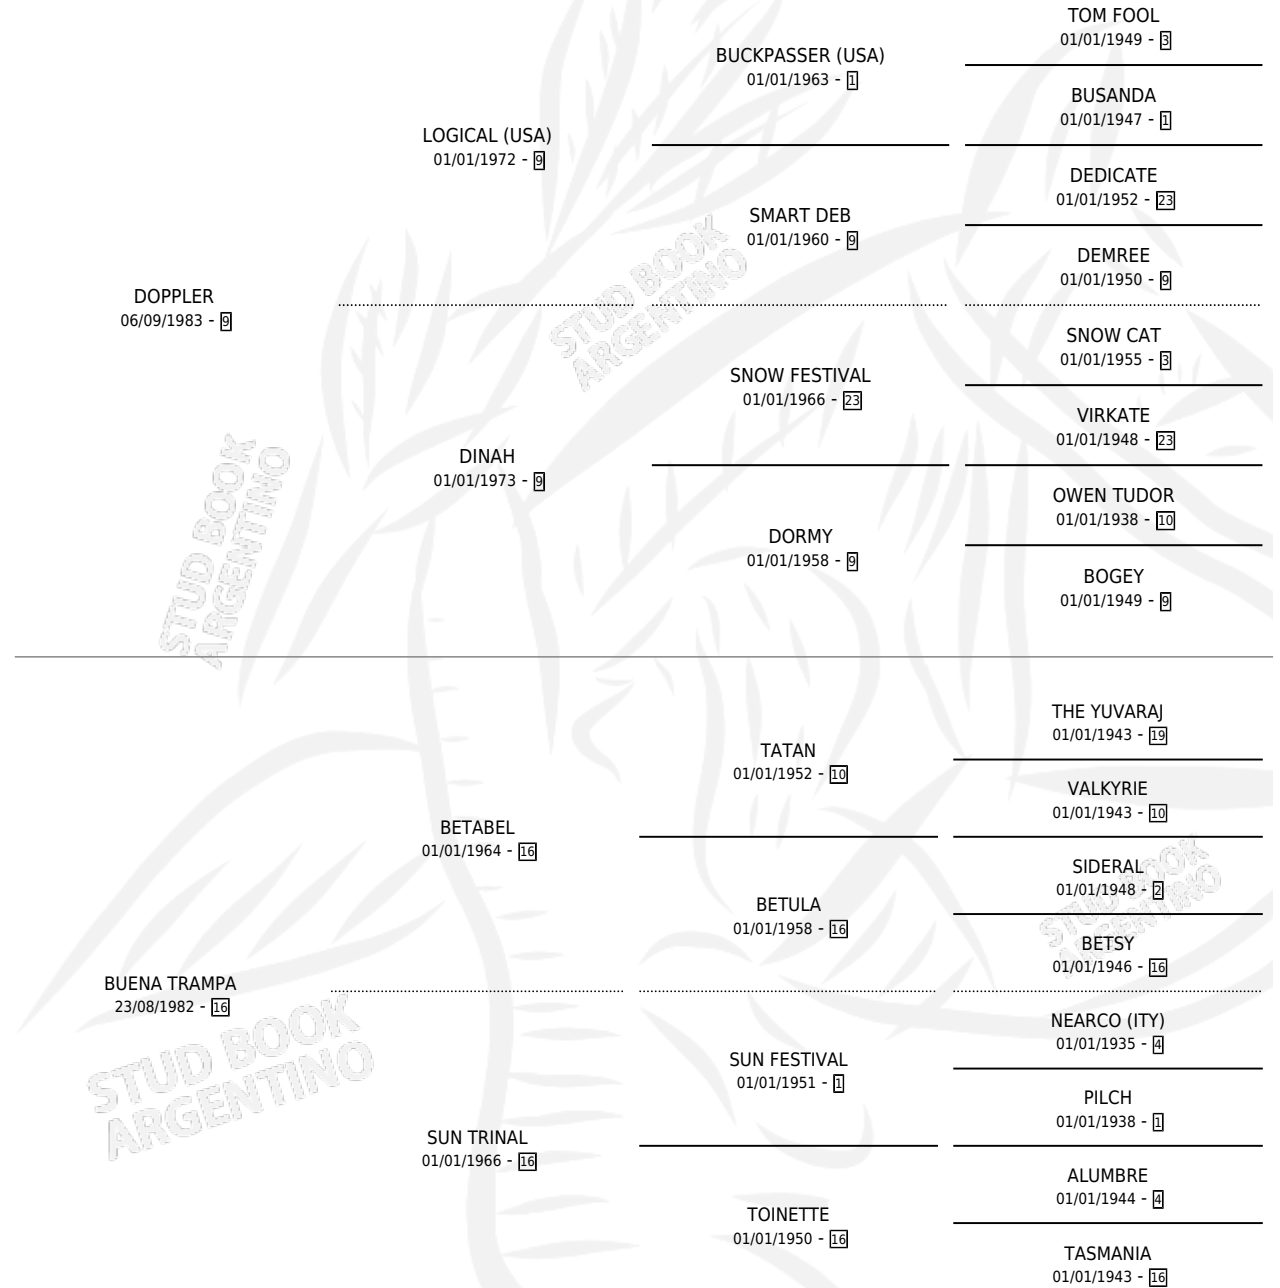

RUBIA

por **DOPLER** y **BUENA TRAMPA** por **BETABEL**

Argentina · Hembra · Alazan · SP · 10/11/1989
Familia 16-h · Volumen 33

ESTADO

TIPIFICACIÓN SANGUÍNEA	X
TIPIFICACIÓN POR ADN	X
PASAPORTE	X
IDENTIFICACIÓN POR MICROCHIP	X
REPRODUCTOR	✓

Lugar de nacimiento: Natacha

Criador: Sin dato

~

HIJOS

	MACHOS	HEMBRAS
1 NACIERON	1	0
1 CORRIERON	1	0
1 GANARON	1	0
0 GANADORES CL	0 GANADORES GR	0 GANADORES G1

PEDIGREE

S

mientos 1 / Efectividad 33.33%