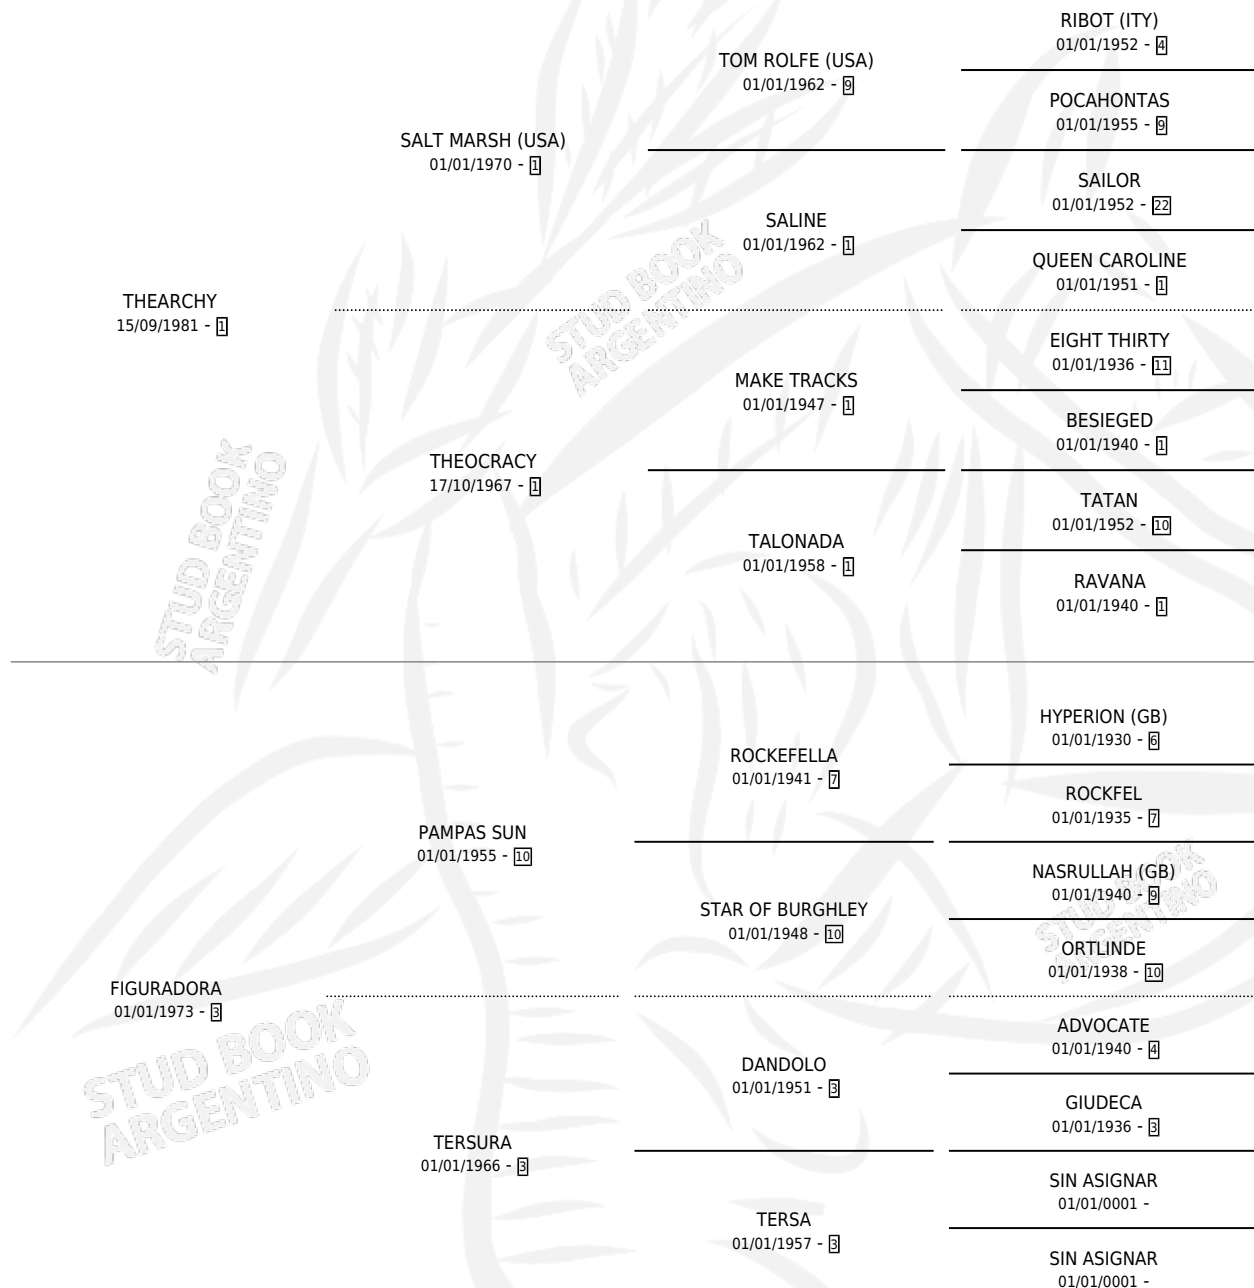

EL SONSONETE

por THEARCHY y FIGURADORA por PAMPAS SUN

Argentina · Macho · Zaino · SP · 06/11/1989
Familia 3 · Volumen 33

ESTADO

TIPIFICACIÓN SANGUÍNEA	X
TIPIFICACIÓN POR ADN	X
PASAPORTE	X
IDENTIFICACIÓN POR MICROCHIP	X
REPRODUCTOR	X

Lugar de nacimiento: Jorge Chico

Criador: Sin dato

PEDIGREE

CAMPAÑA

Solo carreras oficiales de Argentina

POR EDAD

EDAD	CC	1°	2°	3°	4°	5°	NP	CLC	CLG	CLCG1	CLGG1	IMPORTE	GANANCIA / CC
3 AÑOS	4	0	0	0	0	0	4	0	0	0	0	\$0	\$0
4 AÑOS	7	1	0	0	1	1	4	0	0	0	0	\$0	\$0
TOTALES	11	1	0	0	1	1	8	0	0	0	0	\$0	\$0
%		9.1%	0.0%	0.0%	9.1%	9.1%	72.7%	0.0%	0.0%	0.0%	0.0%		