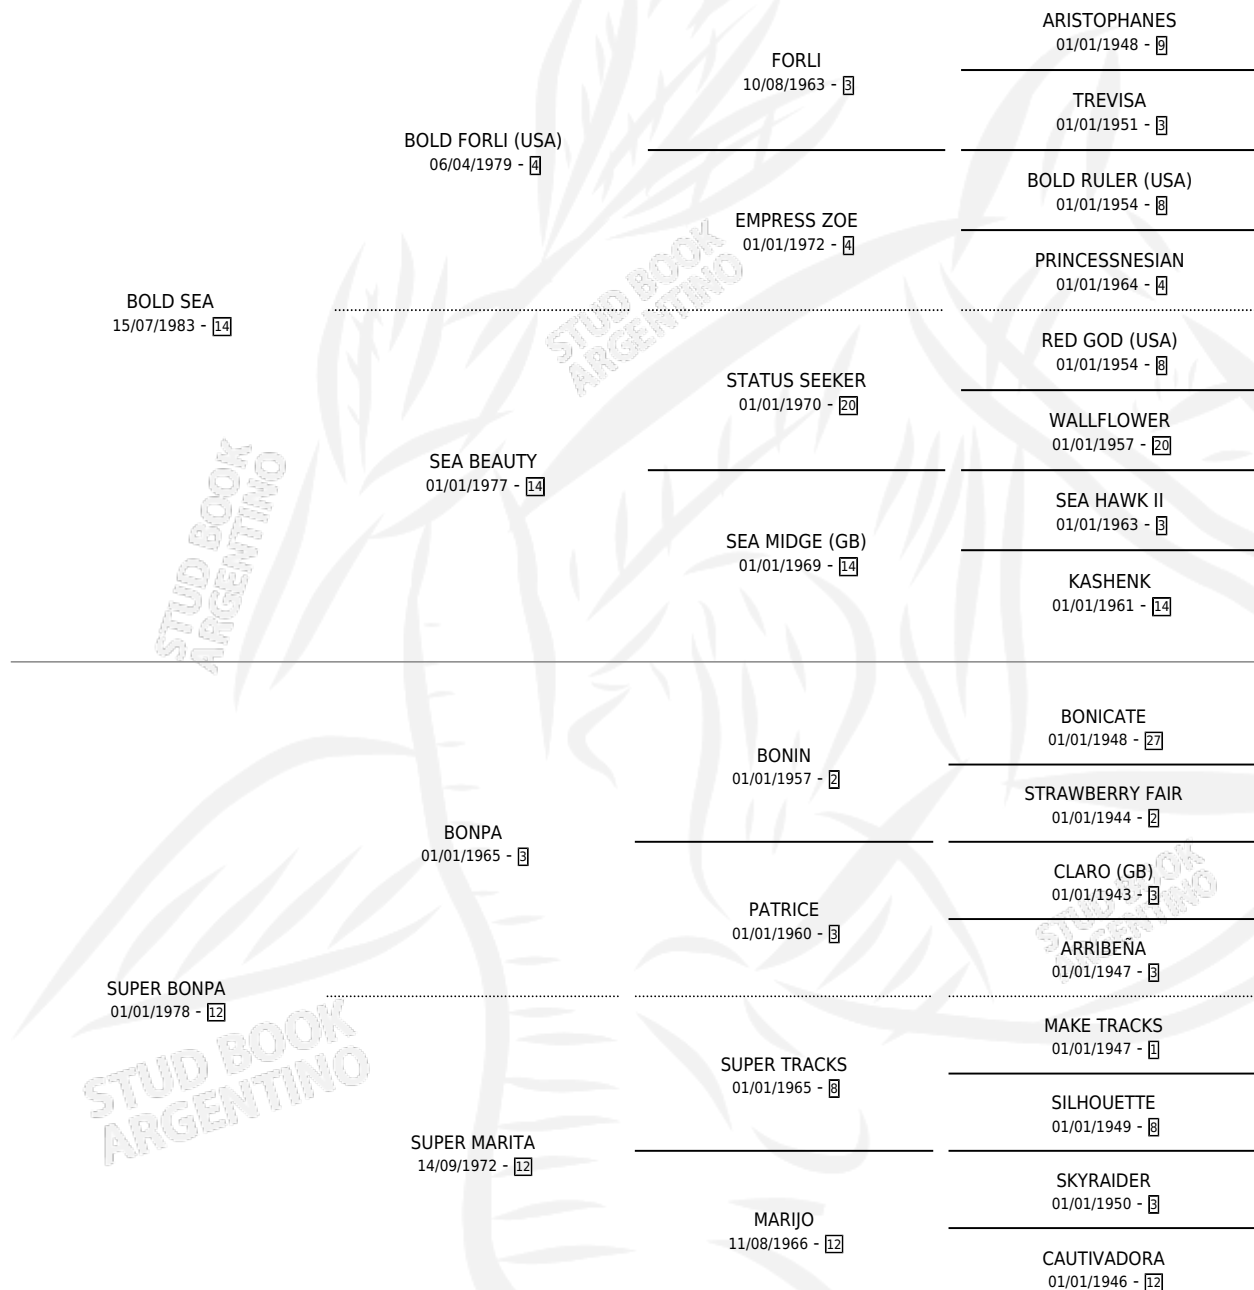

SUPER BOLD

por **BOLD SEA** y **SUPER BONPA** por **BONPA**

Argentina · Hembra · Zaino · SP · 19/11/1989
Familia 12 · Volumen 33

ESTADO

TIPIFICACIÓN SANGUÍNEA	✓
TIPIFICACIÓN POR ADN	X
PASAPORTE	X
IDENTIFICACIÓN POR MICROCHIP	X
REPRODUCTOR	✓

Lugar de nacimiento: La Crecencia
Criador: Sin dato

~

HIJOS

	MACHOS	HEMBRAS
3 NACIERON	2	1
1 CORRIERON	1	0

SIN ACTUACIONES

PEDIGREE

S

mientos 3 / Efectividad 60.00%

PADRILLO	PRODUCTO	CRIADOR	1ER SERVICIO	ÚLTIMO SERVICIO
WORD FITZ	SUPER FINAL (M A, 29/11/2005)	SIN DATO	01/11/2004	15/12/2004
INTENCIONADO	SR. INTENCIONADO (M ZC, 29/11/2001)	SIN DATO	07/12/2000	07/12/2000
PLEYEL	SUPER MILAGROSA (H Z, 23/11/1999)	SIN DATO	23/12/1998	25/12/1998
EL PERSONAJE	∅		24/11/1994	26/11/1994
EL PERSONAJE	∅		13/12/1993	15/12/1993