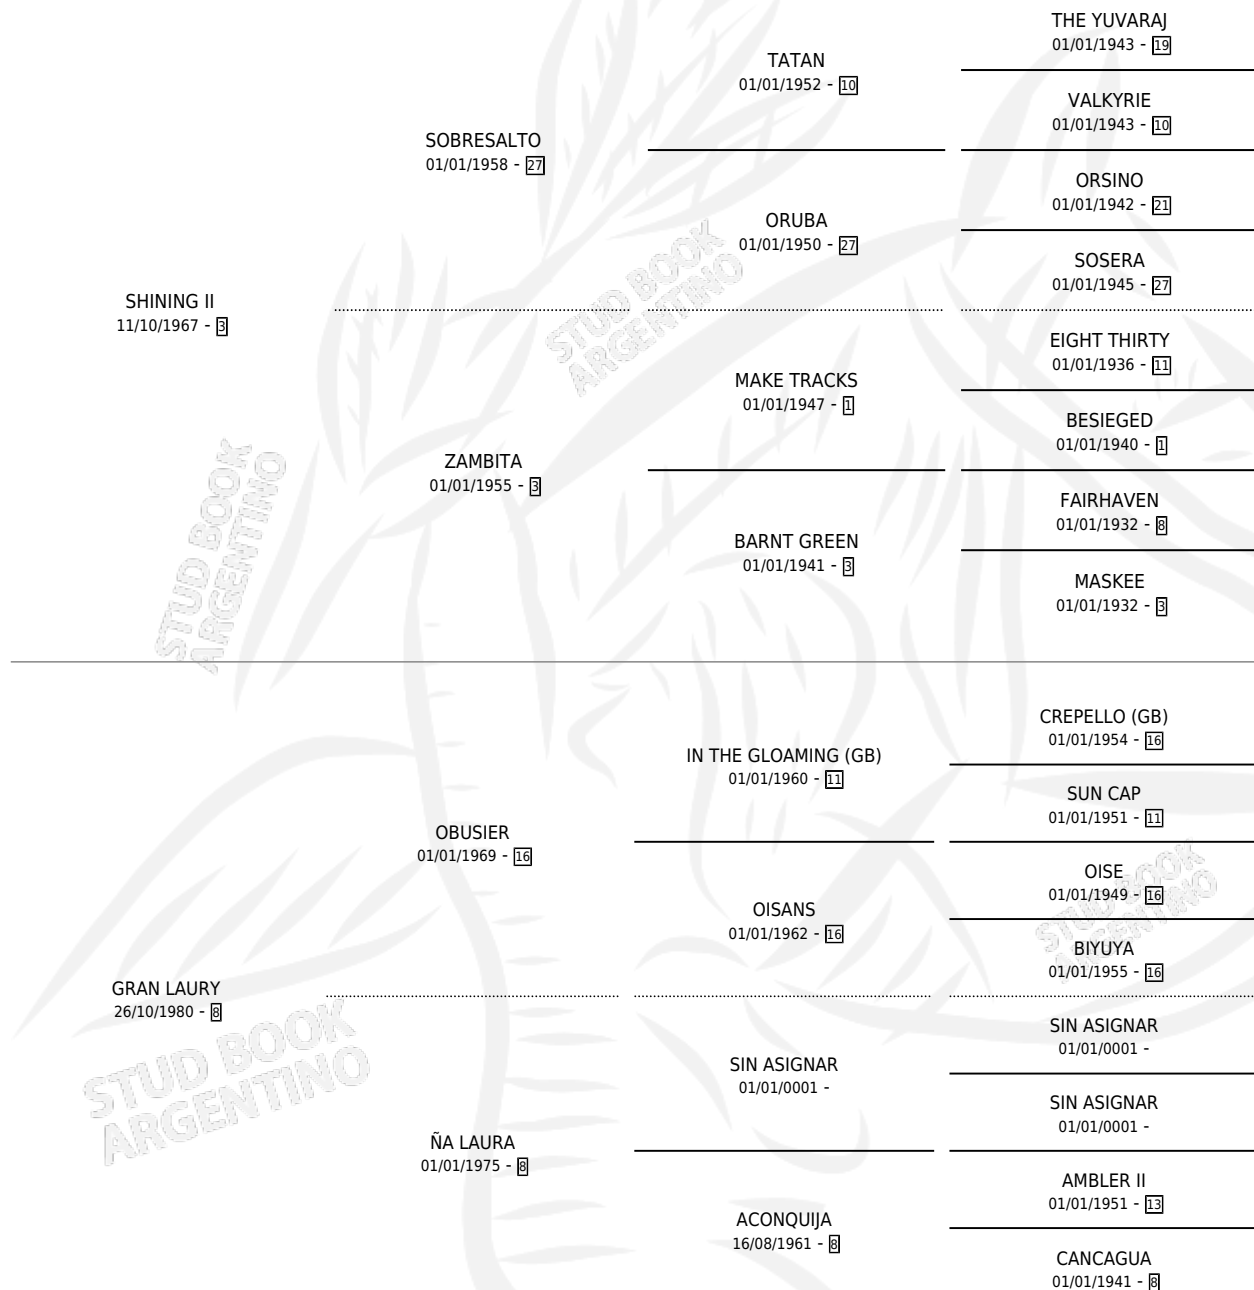

SHIN LAURY

por SHINING II y GRAN LAURY por OBUSIER

Argentina · Hembra · Alazan · SP · 26/09/1989
Familia 8-b · Volumen 33

ESTADO

TIPIFICACIÓN SANGUÍNEA	X
TIPIFICACIÓN POR ADN	X
PASAPORTE	X
IDENTIFICACIÓN POR MICROCHIP	X
REPRODUCTOR	X

Lugar de nacimiento: La Crecencia

Criador: Sin dato

PEDIGREE

SHIN LAURY

Datos oficiales del Stud Book Argentino

Documento generado el 12/05/2026

studbook.org.ar