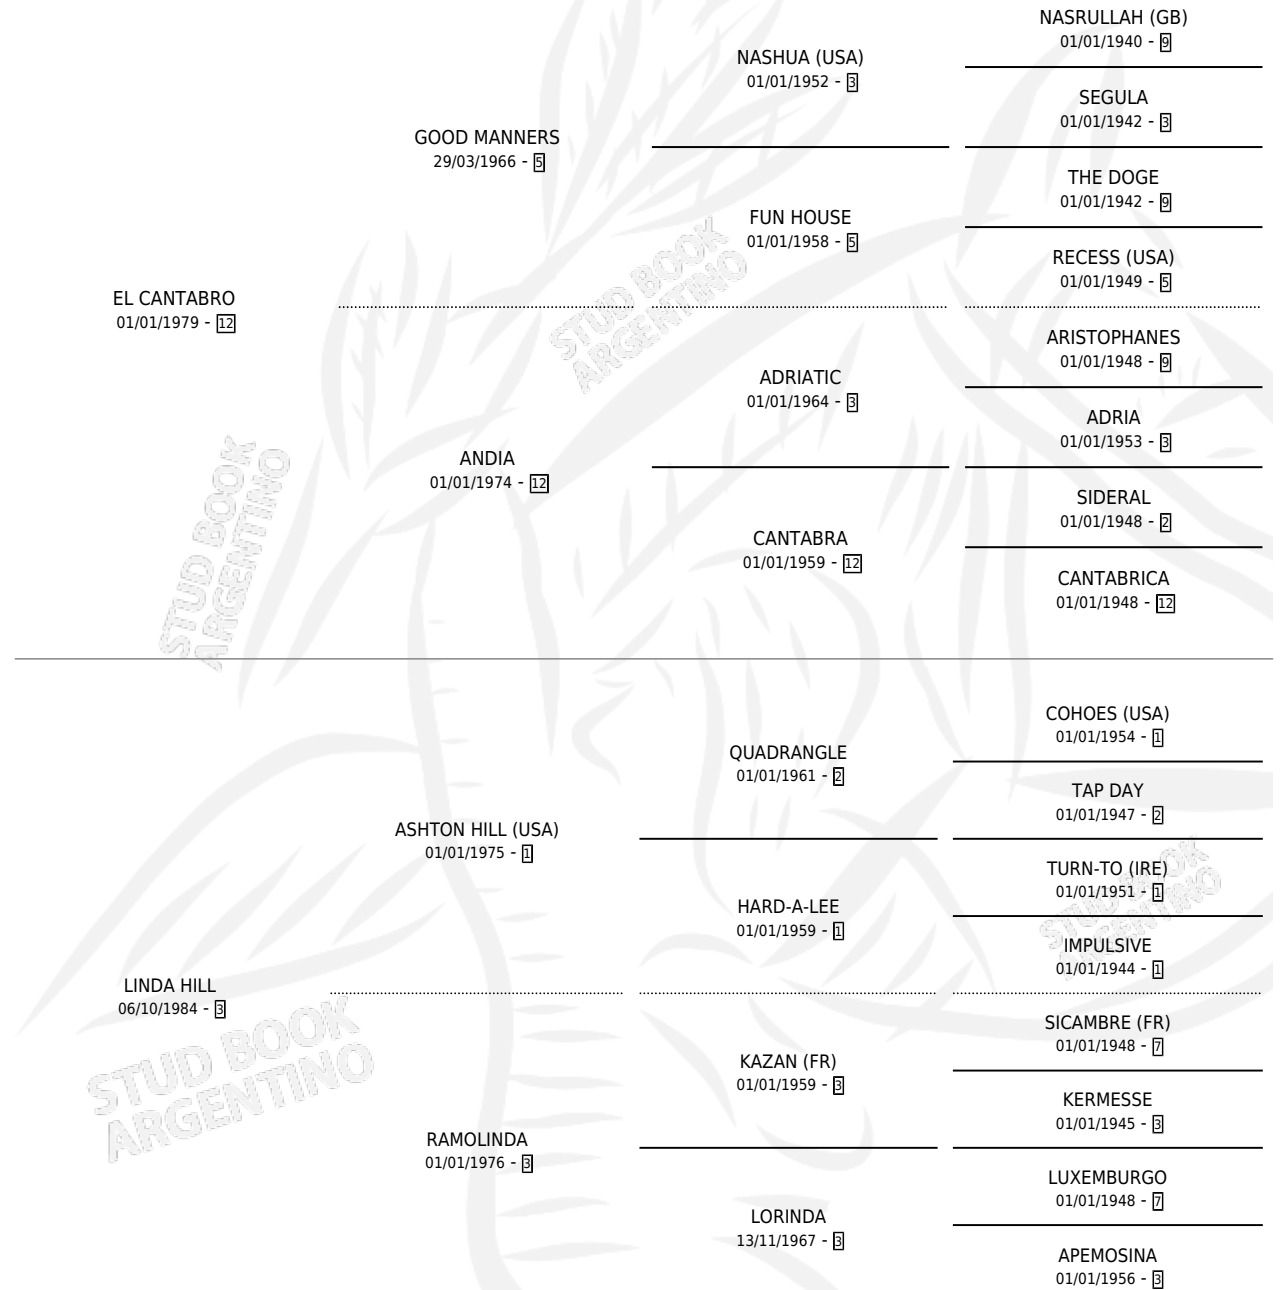

CANTO HILL

por EL CANTABRO y LINDA HILL por ASHTON HILL (USA)

Argentina · Macho · Zaino · SP · 26/10/1989
Familia 3-f · Volumen 33

ESTADO

TIPIFICACIÓN SANGUÍNEA	X
TIPIFICACIÓN POR ADN	X
PASAPORTE	X
IDENTIFICACIÓN POR MICROCHIP	X
REPRODUCTOR	X

Lugar de nacimiento: Horizonte

Criador: El Horizonte Sca

PEDIGREE

CANTO HILL

Datos oficiales del Stud Book Argentino

Documento generado el 11/06/2026

studbook.org.ar