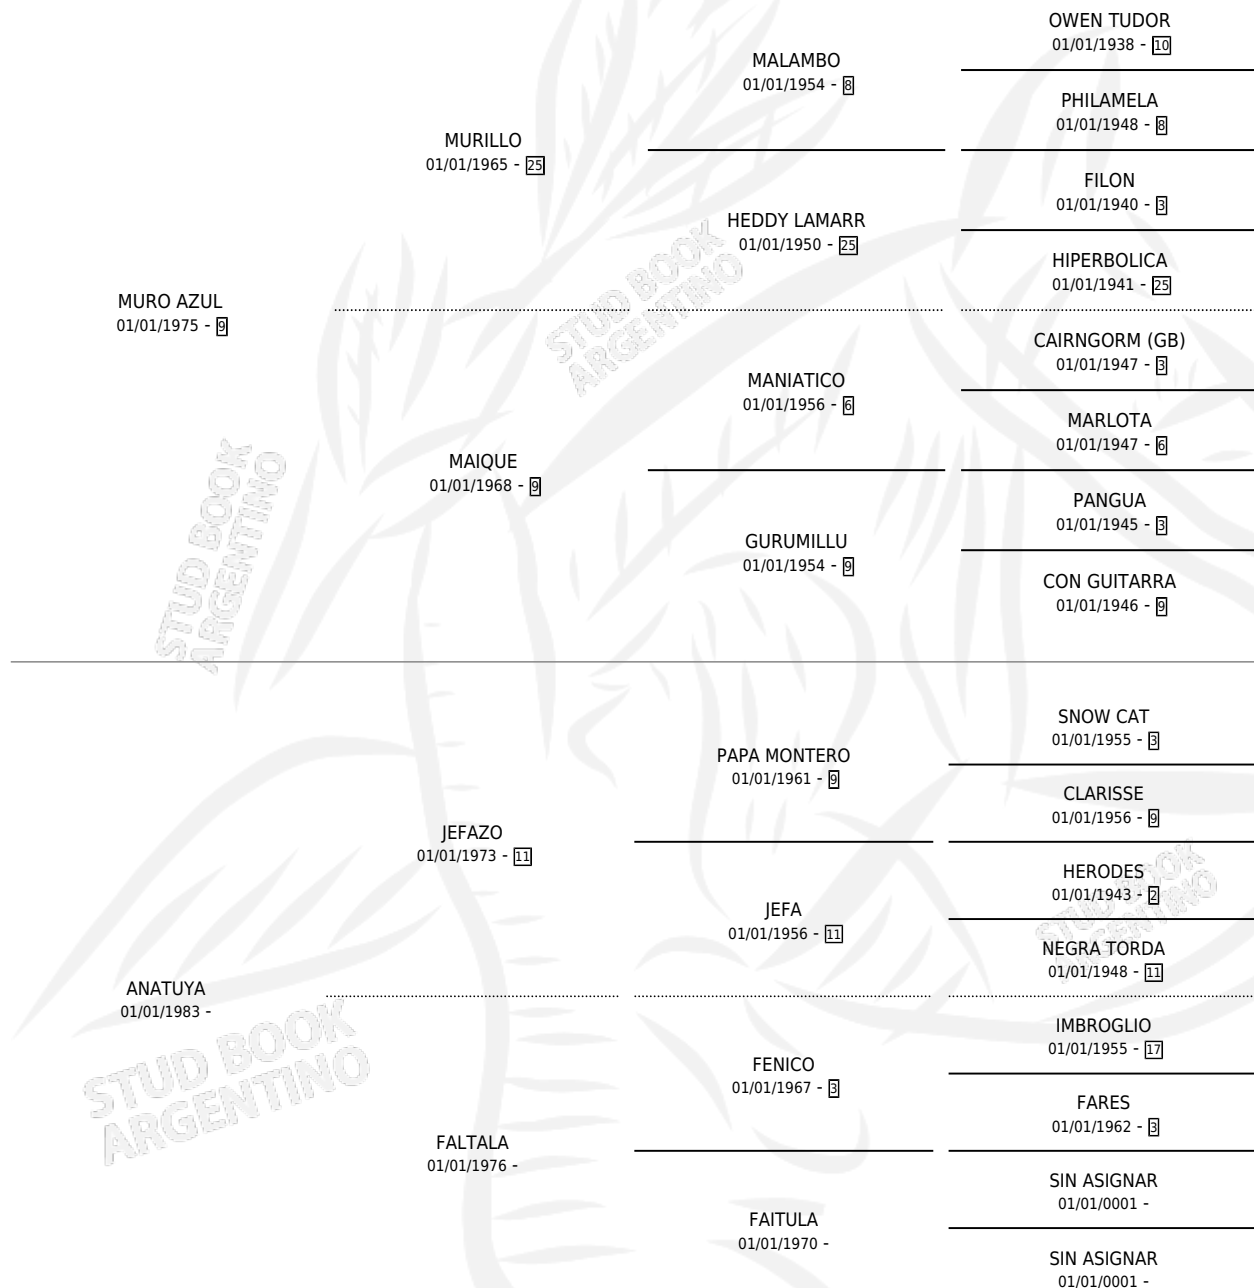

EGIPCIA AZUL

por MURO AZUL y ANATUYA por JEFAZO

Argentina · Hembra · Alazan · SP · 30/10/1989
Familia · Volumen 33

ESTADO

TIPIFICACIÓN SANGUÍNEA	X
TIPIFICACIÓN POR ADN	X
PASAPORTE	X
IDENTIFICACIÓN POR MICROCHIP	X
REPRODUCTOR	X

Lugar de nacimiento: Marili

Criador: Sin dato

PEDIGREE

EGIPCIA AZUL

Datos oficiales del Stud Book Argentino

Documento generado el 15/05/2026

studbook.org.ar