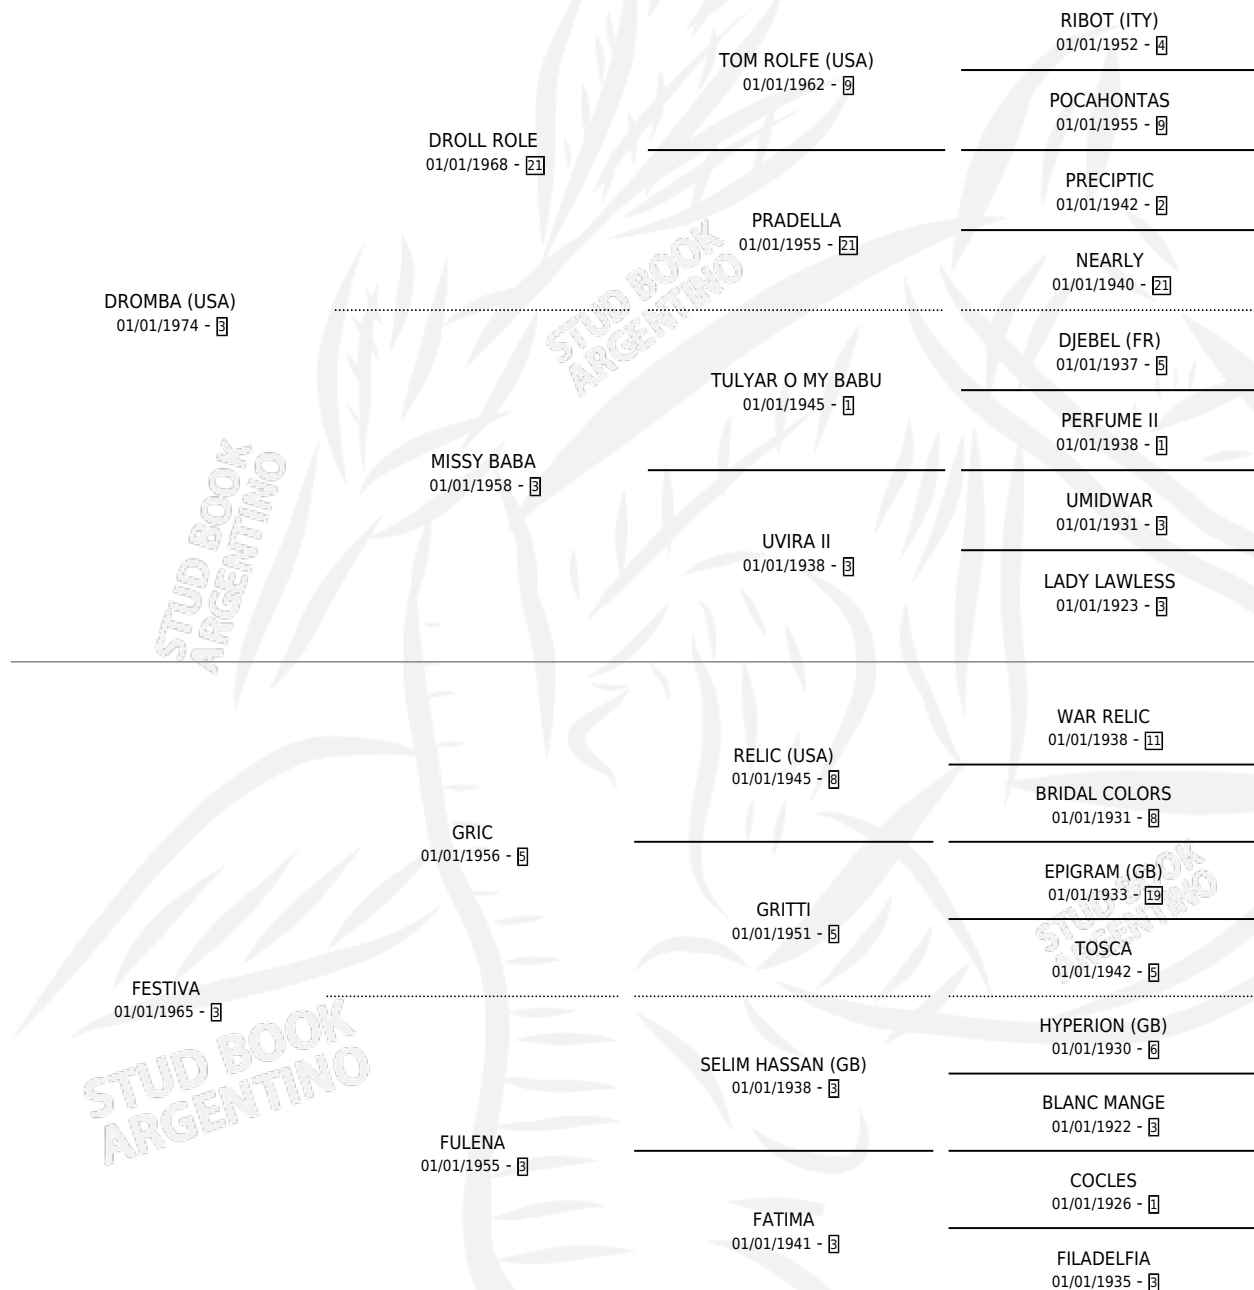

# PERDIZ CHICA

por **DROMBA (USA)** y **FESTIVA** por **GRIC**

Argentina · Hembra · Zaino · SP · 21/11/1989  
Familia 3-n · Volumen 33

## ESTADO

TIPIFICACIÓN SANGUÍNEA	✓
TIPIFICACIÓN POR ADN	X
PASAPORTE	X
IDENTIFICACIÓN POR MICROCHIP	X
REPRODUCTOR	✓

**Lugar de nacimiento:** San Manuel

**Criador:** Sin dato

~

## PEDIGREE

S

mientos 3 / Efectividad 60.00%

PADRILLO	PRODUCTO	CRIADOR	1ER SERVICIO	ÚLTIMO SERVICIO
IVORY PIRATE	EL PERDIGON (M Z, 28/11/1997)	SIN DATO	30/11/1996	30/11/1996
<b>PERDIZ CHICA</b>	DODI (M Z, 09/10/1995)	SIN DATO	11/10/1994	11/10/1994
<b>Datos oficiales del Stud Book Argentino</b>			21/10/1993	28/12/1993
RED RUFUS (IRE)	Ø		20/11/1992	20/11/1992
RED RUFUS (IRE)	CAPERUCITA ROJA (H Z, 10/11/1992)	SIN DATO	23/10/1991	23/11/1991