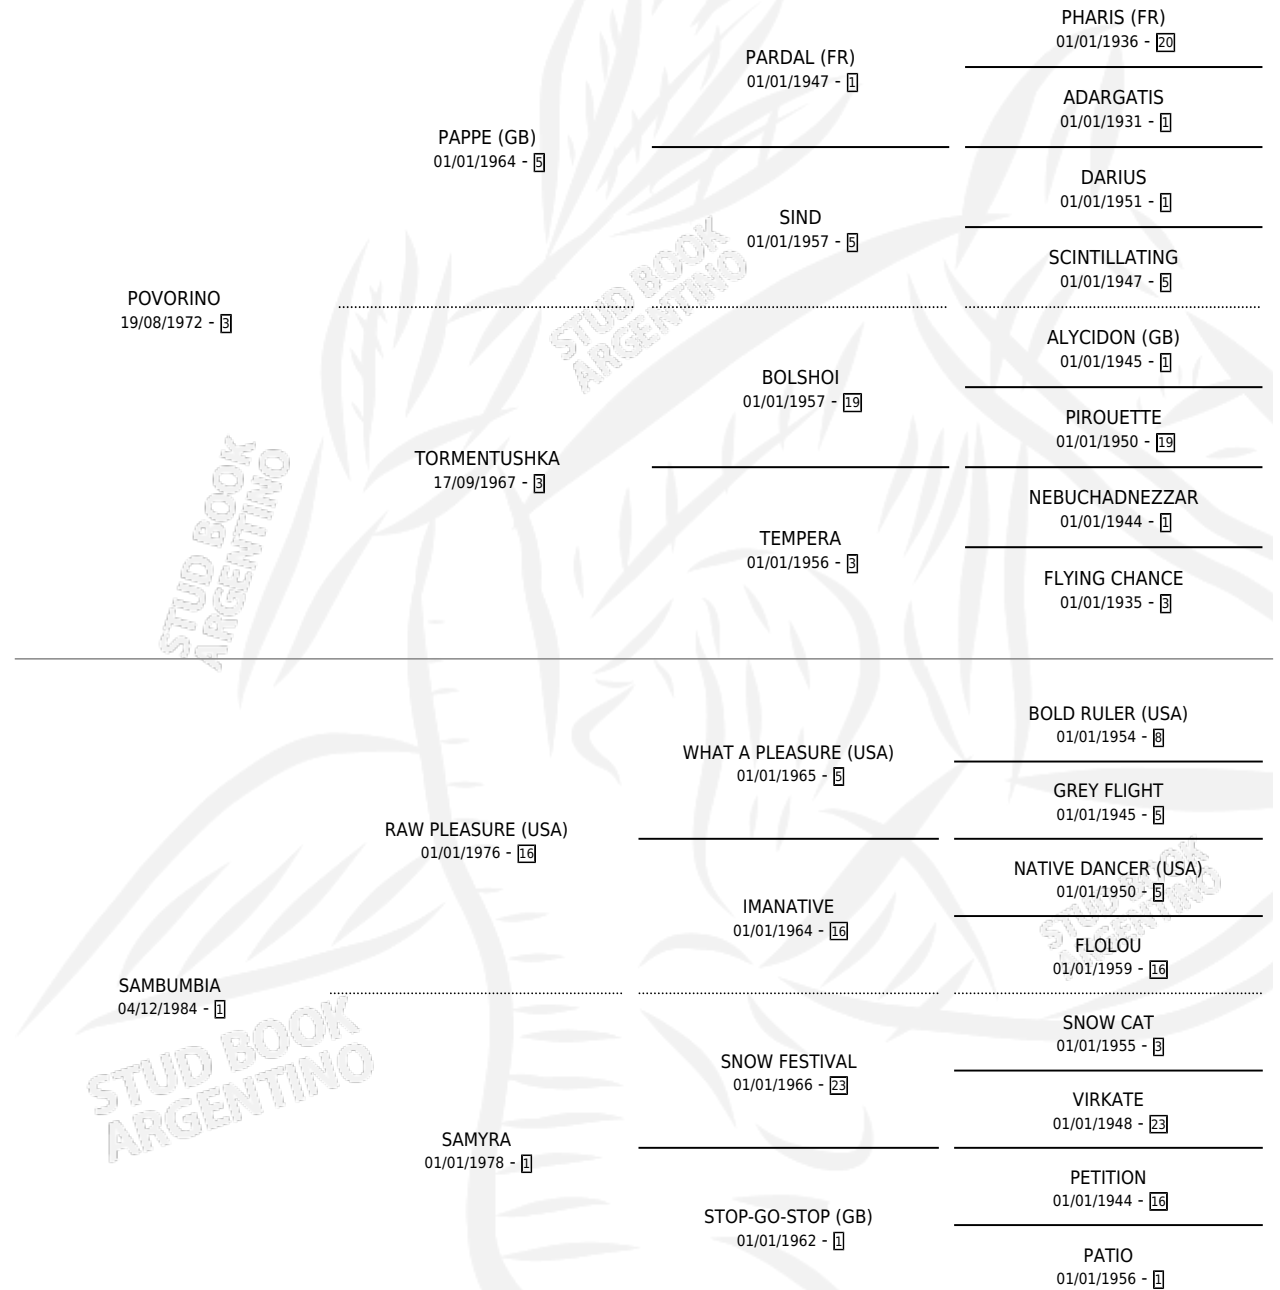

SUPERGRESKA

por **POVORINO** y **SAMBUMBIA** por **RAW PLEASURE (USA)**

Argentina · Hembra · Zaino · SP · 23/10/1989
Familia 1-d · Volumen 33

ESTADO

TIPIFICACIÓN SANGUÍNEA	X
TIPIFICACIÓN POR ADN	X
PASAPORTE	X
IDENTIFICACIÓN POR MICROCHIP	X
REPRODUCTOR	X

Lugar de nacimiento: La Biznaga

Criador: Sin dato

PEDIGREE

SUPERGRESCA

Datos oficiales del Stud Book Argentino

Documento generado el 14/05/2026

studbook.org.ar