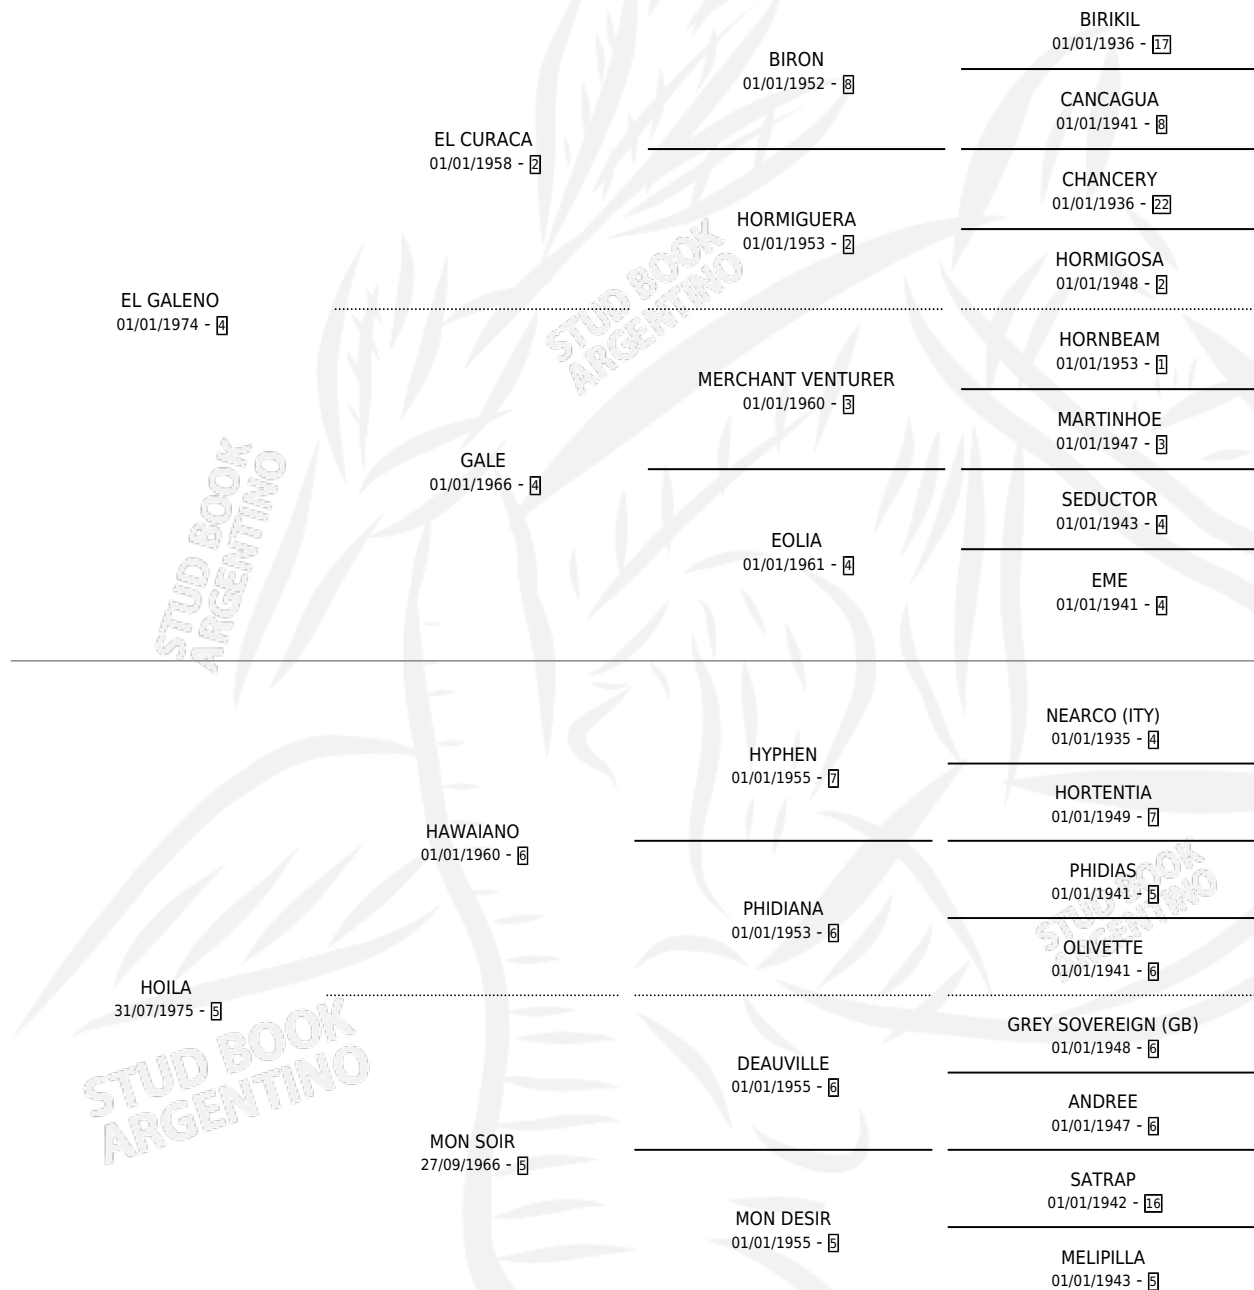

LA CHAMACA

por EL GALENO y HOILA por HAWAIANO

Argentina · Hembra · Zaino · SP · 08/10/1989
Familia 5-c · Volumen 33

ESTADO

TIPIFICACIÓN SANGUÍNEA	✓
TIPIFICACIÓN POR ADN	X
PASAPORTE	X
IDENTIFICACIÓN POR MICROCHIP	X
REPRODUCTOR	✓

Lugar de nacimiento: Laguna Larga

Criador: Laguna Larga

~

HIJOS

	MACHOS	HEMBRAS
3 NACIERON	2	1
SIN ACTUACIONES		

PEDIGREE

S

mientos 3 / Efectividad 37.50%

PADRILLO	PRODUCTO	CRIADOR	1ER SERVICIO	ÚLTIMO SERVICIO
SEDUCTIVE TOSS	∅		23/11/2005	25/11/2005
LA CHAMACA	∅		29/11/2004	01/12/2004
Datos oficiales del Stud Book Argentino				
SEDUCTIVE TOSS	JANINE TOSS (H Z, 20/11/2004) •MURIÓ EL 12/04/2005•	RINCON DEL AYUI	28/11/2003	30/11/2003
Quilbe	∅		15/12/2002	17/12/2002
SEDUCTIVE TOSS	CHAMATIVE (M Z, 21/11/2002)	RINCON DEL AYUI	30/11/2001	02/12/2001
SEDUCTIVE TOSS	STEVE CHAMACO (M Z, 20/11/2001) •MURIÓ EL 24/04/2003•	RINCON DEL AYUI	29/11/2000	01/12/2000
SEDUCTIVE TOSS	∅		29/12/1997	30/12/1997
SIN ASIGNAR	∅			