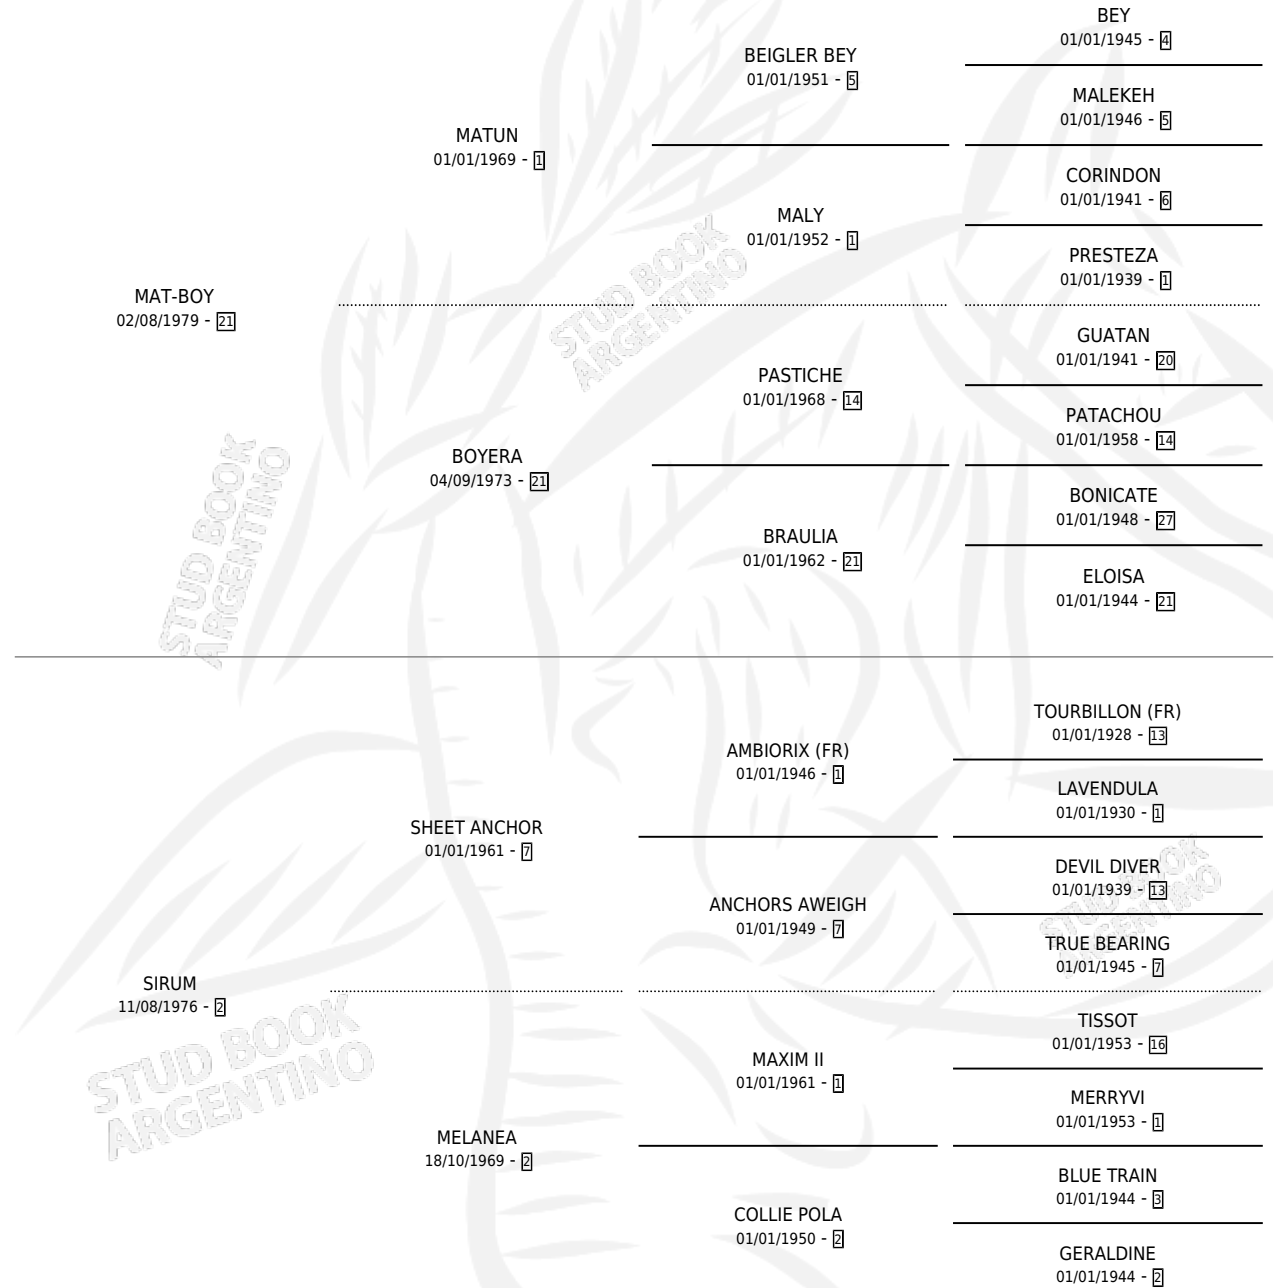

SIR BOY

por MAT-BOY y SIRUM por SHEET ANCHOR

Argentina · Macho · Alazan · SP · 26/10/1989
Familia 2-h · Volumen 33

ESTADO

TIPIFICACIÓN SANGUÍNEA	X
TIPIFICACIÓN POR ADN	X
PASAPORTE	X
IDENTIFICACIÓN POR MICROCHIP	X
REPRODUCTOR	X

Lugar de nacimiento: Indio Rico

Criador: Indio Rico

PEDIGREE

SIR BOY

Datos oficiales del Stud Book Argentino

Documento generado el 02/05/2026

studbook.org.ar