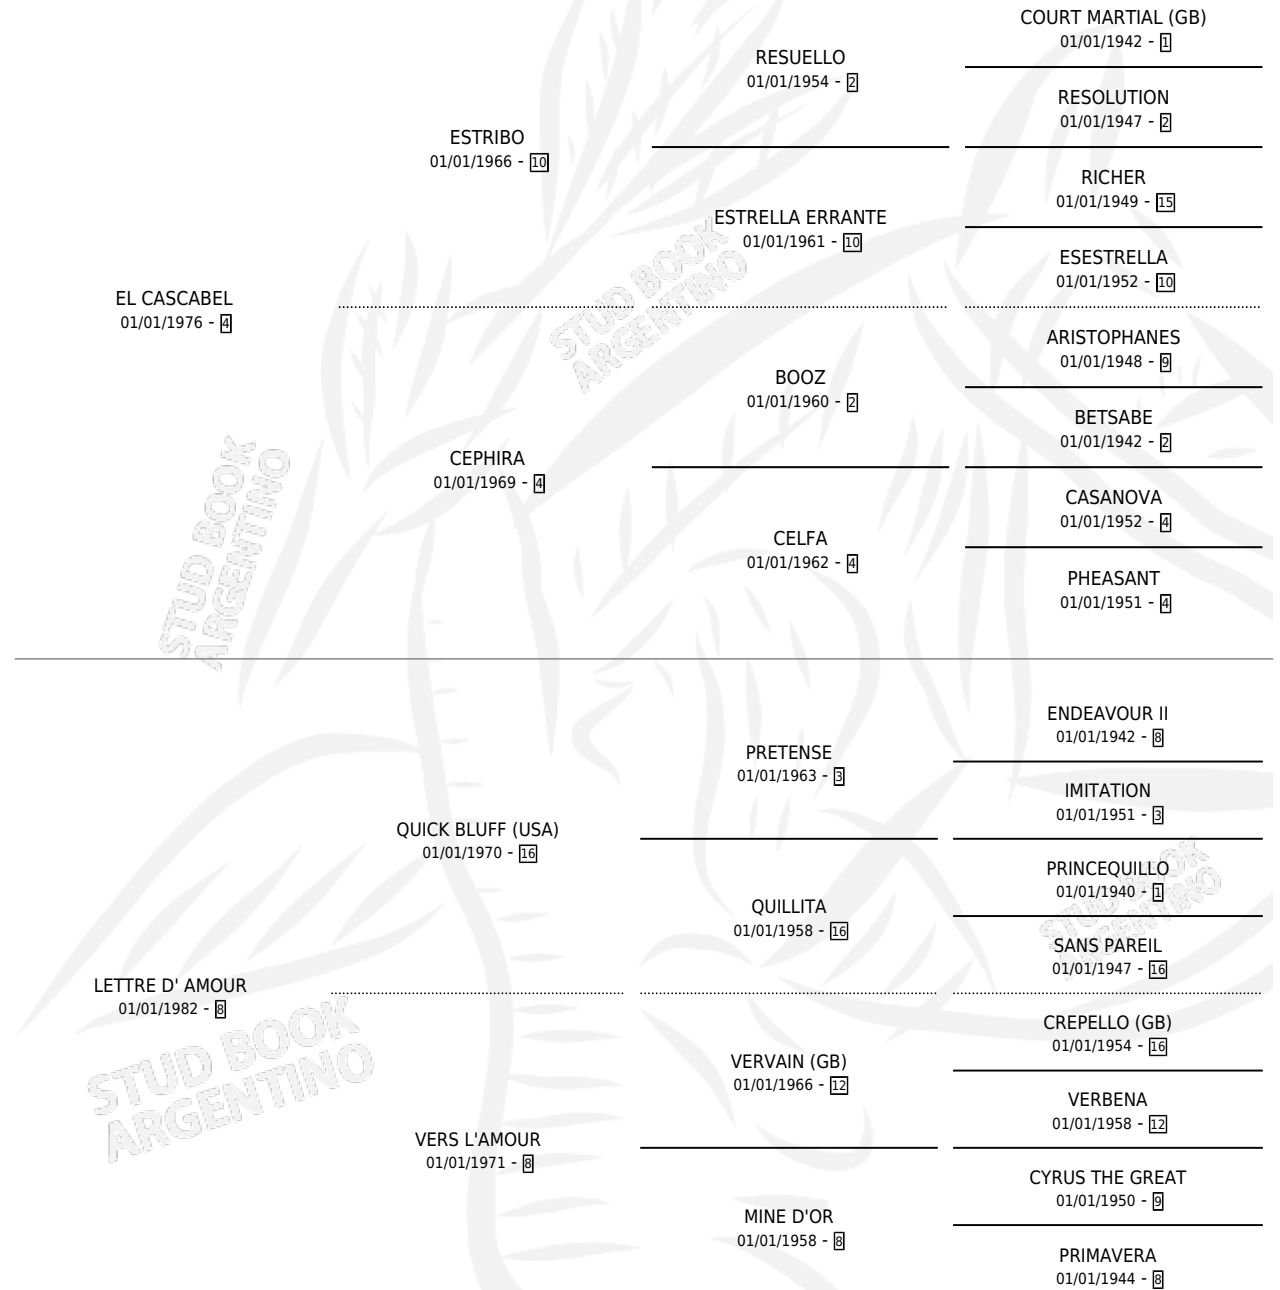

CASCA CARTERA

por EL CASCABEL y LETTRE D' AMOUR por QUICK BLUFF (USA)

Argentina · Hembra · Zaino · SP · 03/11/1989
Familia 8-a · Volumen 33

ESTADO

TIPIFICACIÓN SANGUÍNEA	X
TIPIFICACIÓN POR ADN	X
PASAPORTE	X
IDENTIFICACIÓN POR MICROCHIP	X
REPRODUCTOR	X

Lugar de nacimiento: La Joyita
Criador: Sin dato

PEDIGREE

CASCA CARTERA

Datos oficiales del Stud Book Argentino

Documento generado el 09/06/2026

studbook.org.ar