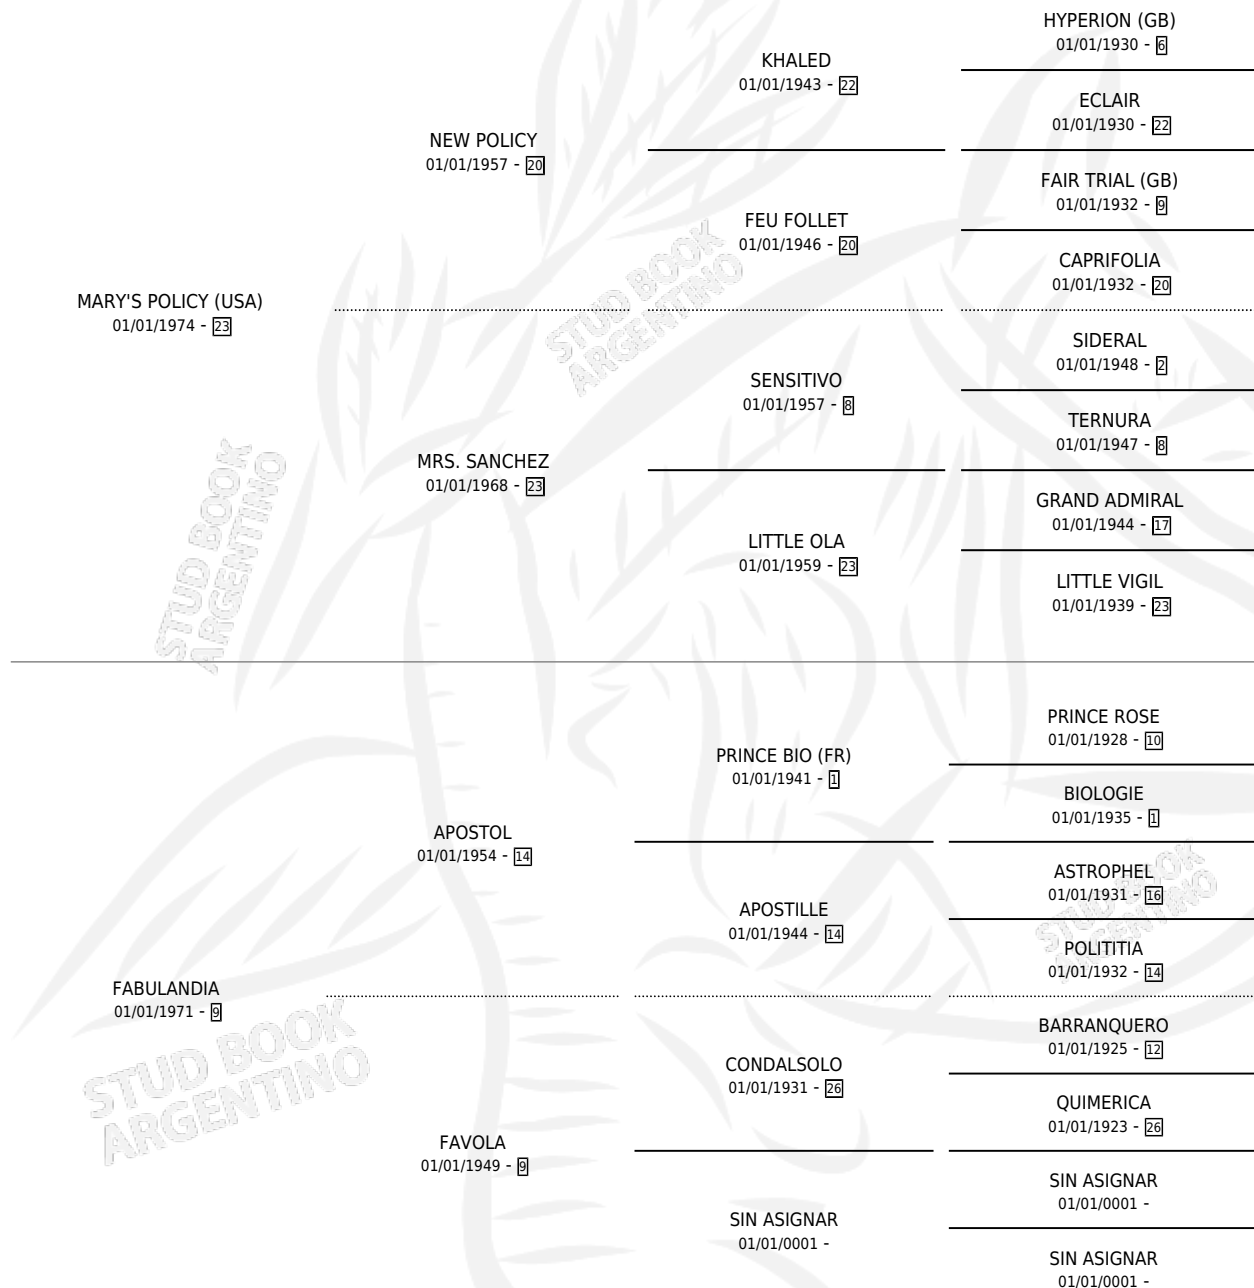

FAGO

por MARY'S POLICY (USA) y FABULANDIA por APOSTOL

Argentina · Macho · Zaino · SP · 23/11/1989
Familia 9 · Volumen 33

ESTADO

TIPIFICACIÓN SANGUÍNEA	X
TIPIFICACIÓN POR ADN	X
PASAPORTE	X
IDENTIFICACIÓN POR MICROCHIP	X
REPRODUCTOR	X

Lugar de nacimiento: Agua Dulce

Criador: Sin dato

PEDIGREE