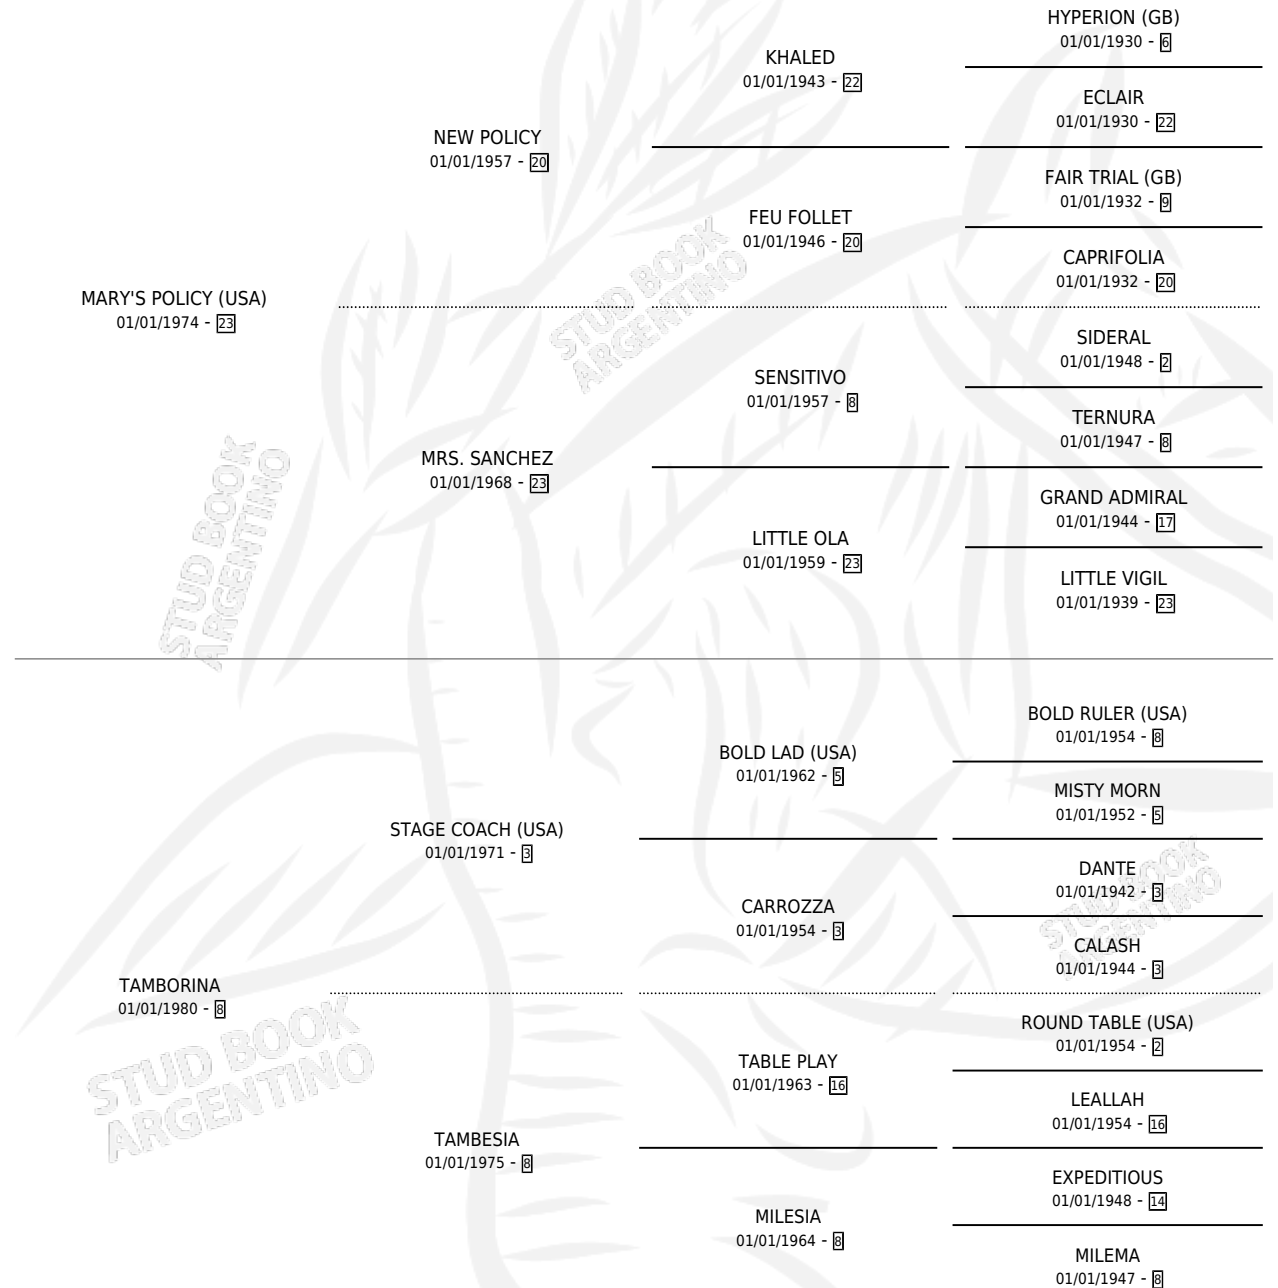

TANOR

por **MARY'S POLICY (USA)** y **TAMBORINA** por **STAGE COACH (USA)**

Argentina · Macho · Zaino Doradillo · SP · 07/11/1989
Familia 8-k · Volumen 33

ESTADO

TIPIFICACIÓN SANGUÍNEA	X
TIPIFICACIÓN POR ADN	X
PASAPORTE	X
IDENTIFICACIÓN POR MICROCHIP	X
REPRODUCTOR	X

Lugar de nacimiento: Agua Dulce
Criador: Sin dato

PEDIGREE

TANOR

Datos oficiales del Stud Book Argentino

Documento generado el 05/05/2026

studbook.org.ar