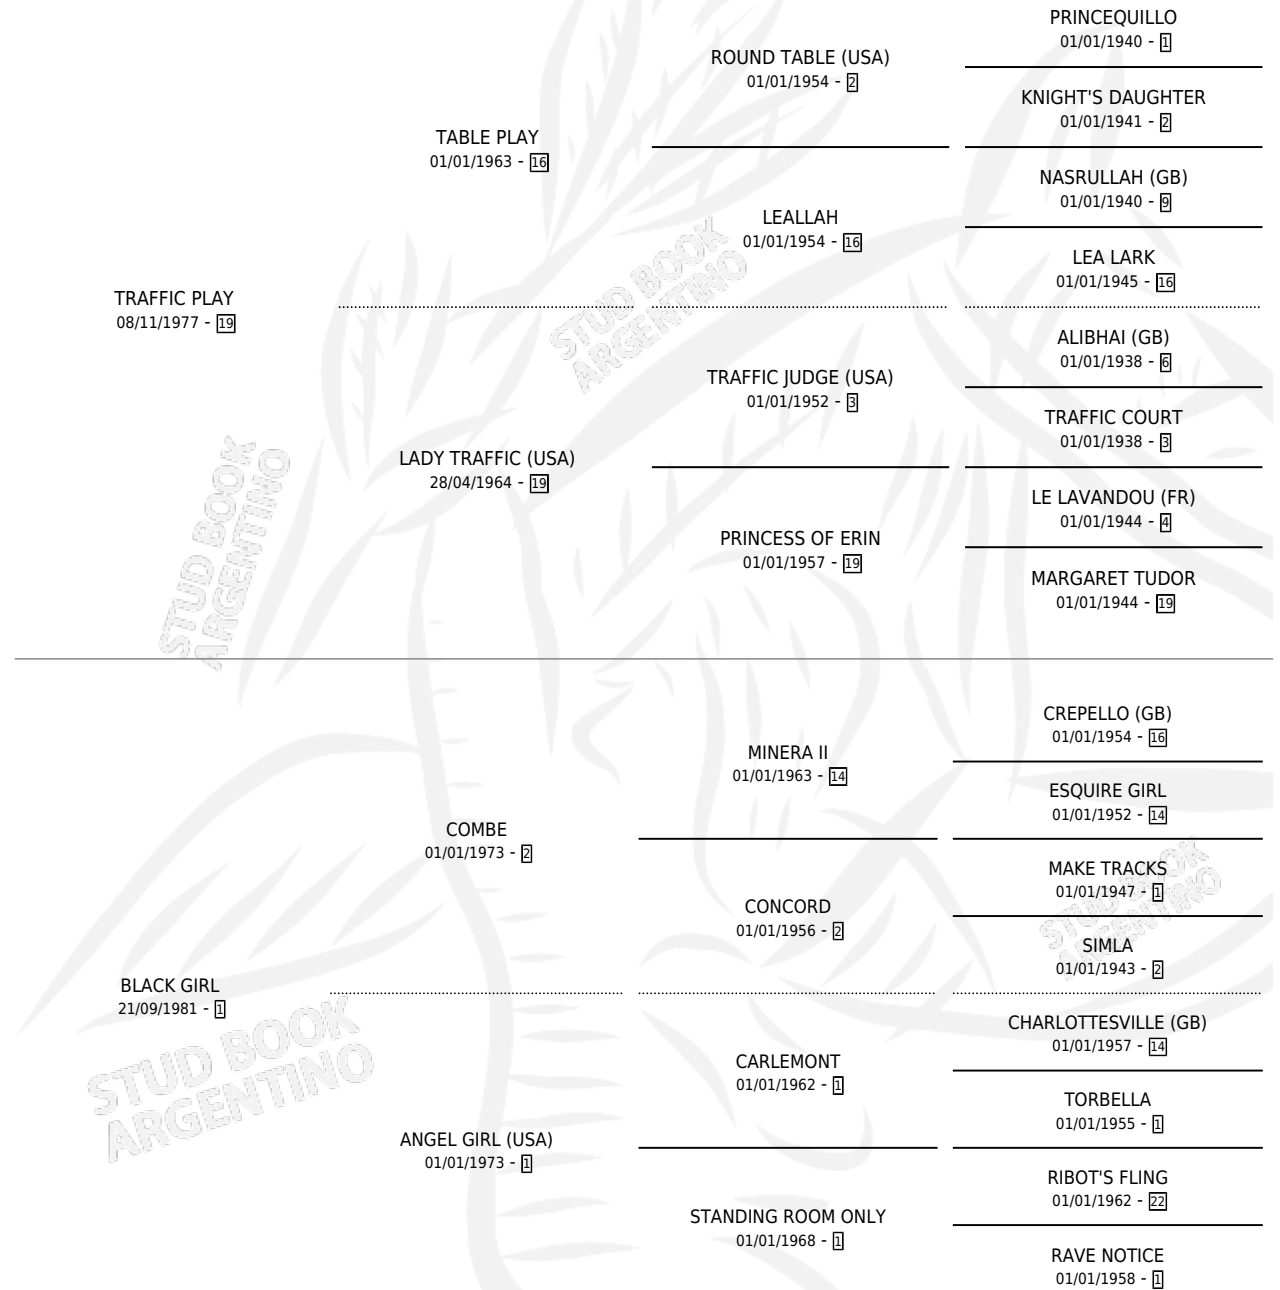

Lugar de nacimiento: Mac Gregor

Criador: Mac Gregor

~

HIJOS

	MACHOS	HEMBRAS
4 NACIERON	0	4

SIN ACTUACIONES

PEDIGREE

CAMPAÑA

Solo carreras oficiales de Argentina

POR EDAD

EDAD	CC	1°	2°	3°	4°	5°	NP	CLC	CLG	CLCG1	CLGG1	IMPORTE	GANANCIA / CC
5 AÑOS	3	1	2	0	0	0	0	0	0	0	0	\$5,928	\$1,976
TOTALES	3	1	2	0	0	0	0	0	0	0	0	\$5,928	\$1,976
%		33.3%	66.7%	0.0%	0.0%	0.0%	0.0%	0.0%	0.0%	0.0%	0.0%		

Ganadora en La Plata - \$5,928, a los 5 años.

POR DISTANCIA

HIPODROMO	CC	1°	2°	3°	4°	5°	NP	CLC	CLG	CLCG1	CLGG1	IMPORTE
LA PLATA	3	1	2	0	0	0	0	0	0	0	0	\$5,928
1000 MTS	2	1	1	0	0	0	0	0	0	0	0	\$4,914
1100 MTS	1	0	1	0	0	0	0	0	0	0	0	\$1,014