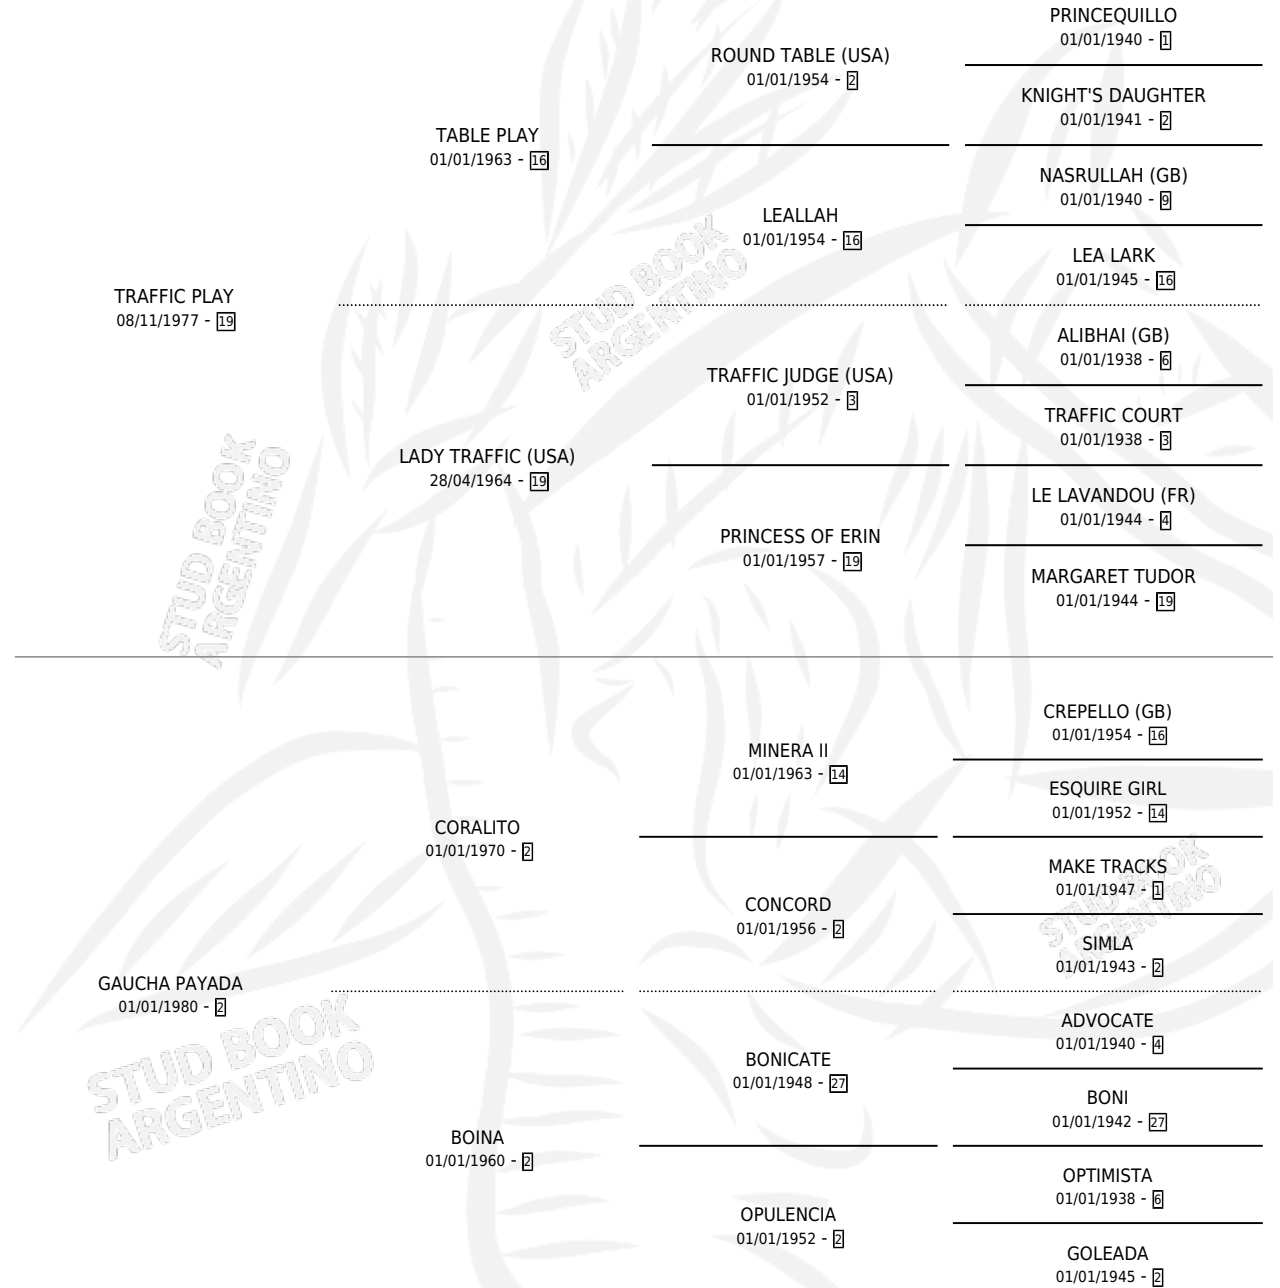

# GAUCHO FALSO

por TRAFFIC PLAY y GAUCHA PAYADA por CORALITO

Argentina · Macho · Zaino · SP · 06/11/1989  
Familia 2-b · Volumen 33

## ESTADO

TIPIFICACIÓN SANGUÍNEA	X
TIPIFICACIÓN POR ADN	X
PASAPORTE	X
IDENTIFICACIÓN POR MICROCHIP	X
REPRODUCTOR	X

**Lugar de nacimiento:** Mac Gregor

**Criador:** Mac Gregor

## PEDIGREE